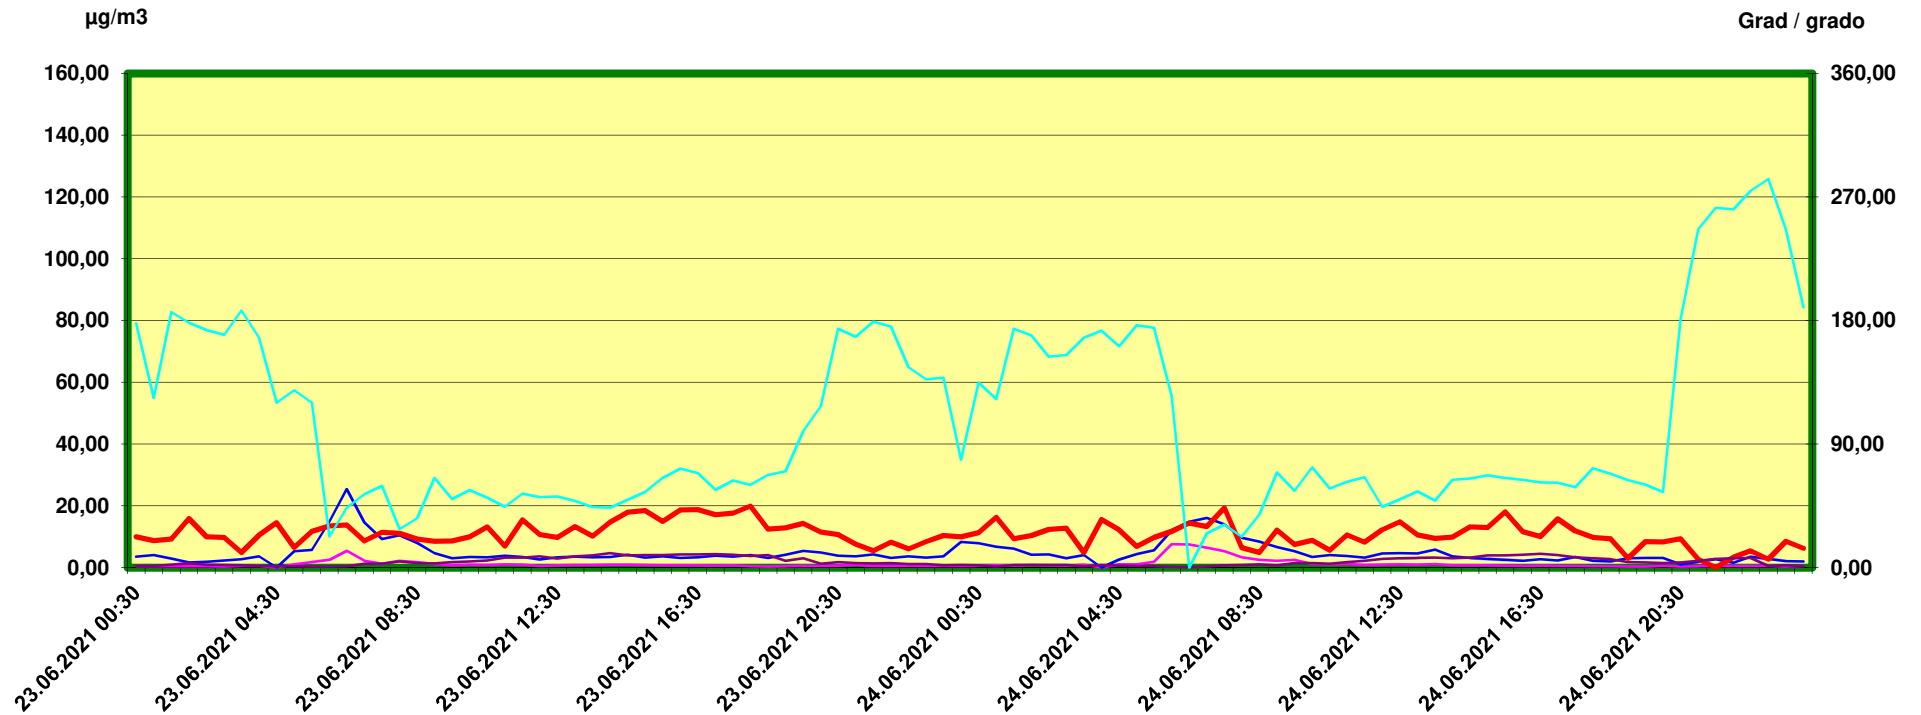

Tulfes

Zeitraum / Periodo di tempo: 23-6-2021 00:30 - 24-6-2021 24:00

Unkorrigierte Werte / Valori non corretti