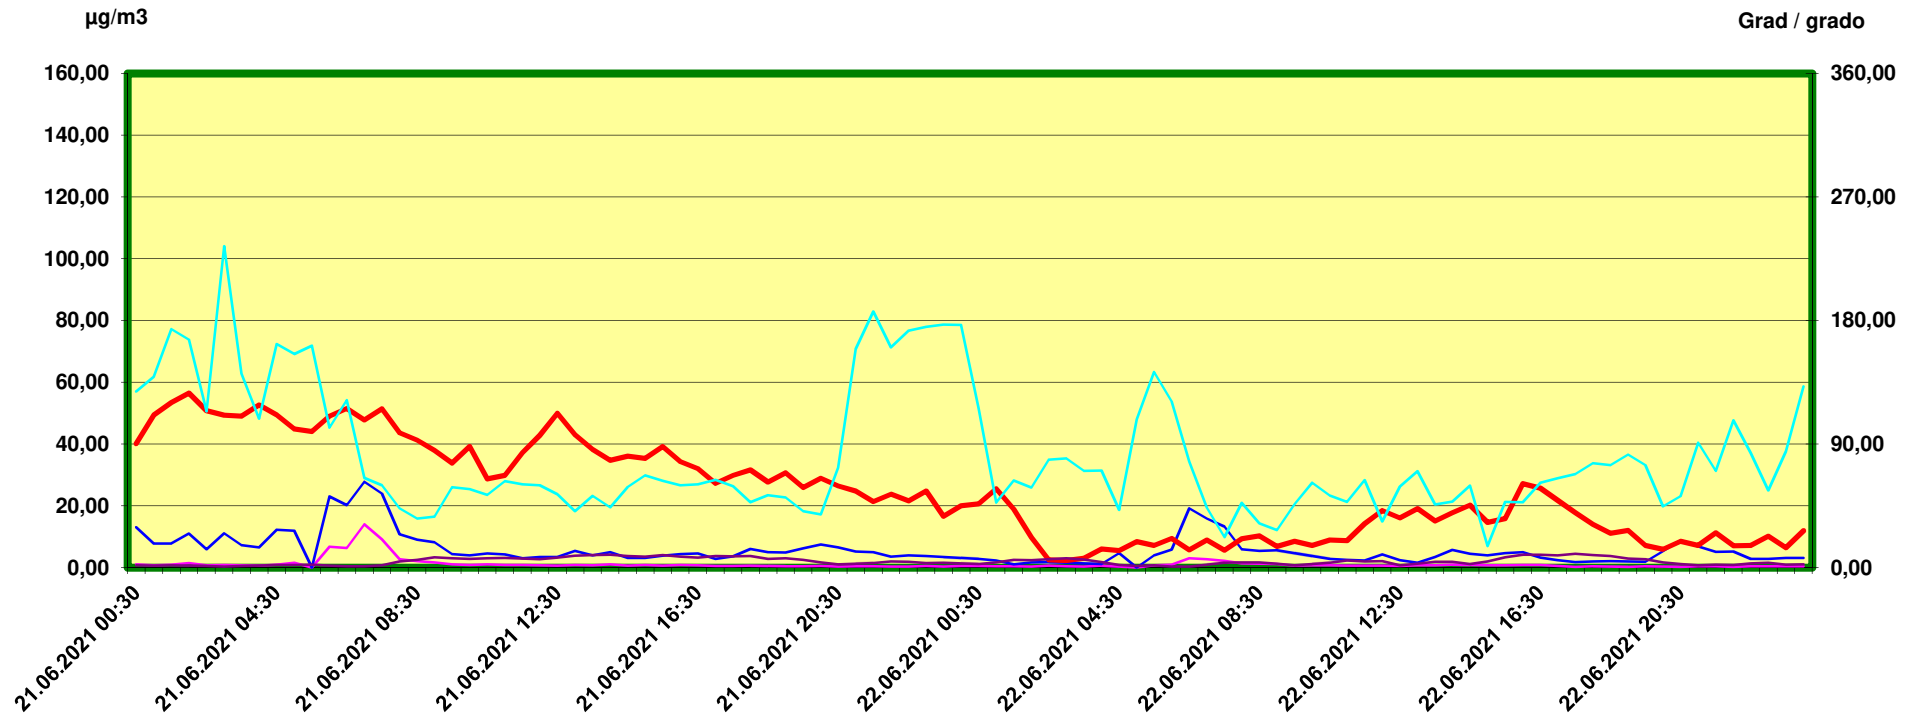

Tulfes

Zeitraum / Periodo di tempo: 21-6-2021 00:30 - 22-6-2021 24:00

Unkorrigierte Werte / Valori non corretti