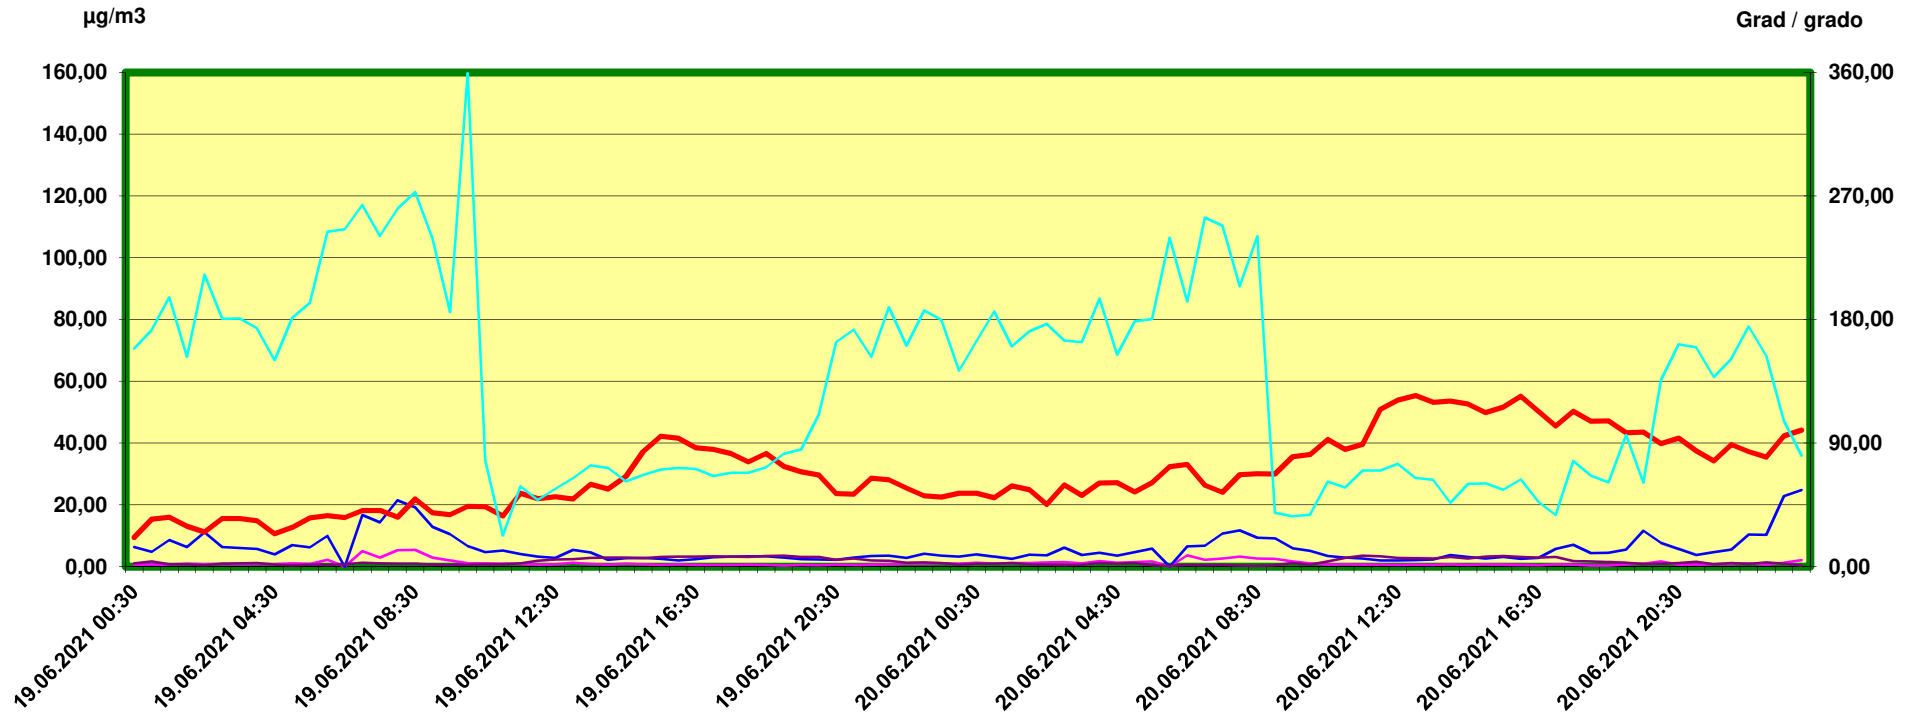

Tulfes

Zeitraum / Periodo di tempo: 19-6-2021 00:30 - 20-6-2021 24:00

Unkorrigierte Werte / Valori non corretti