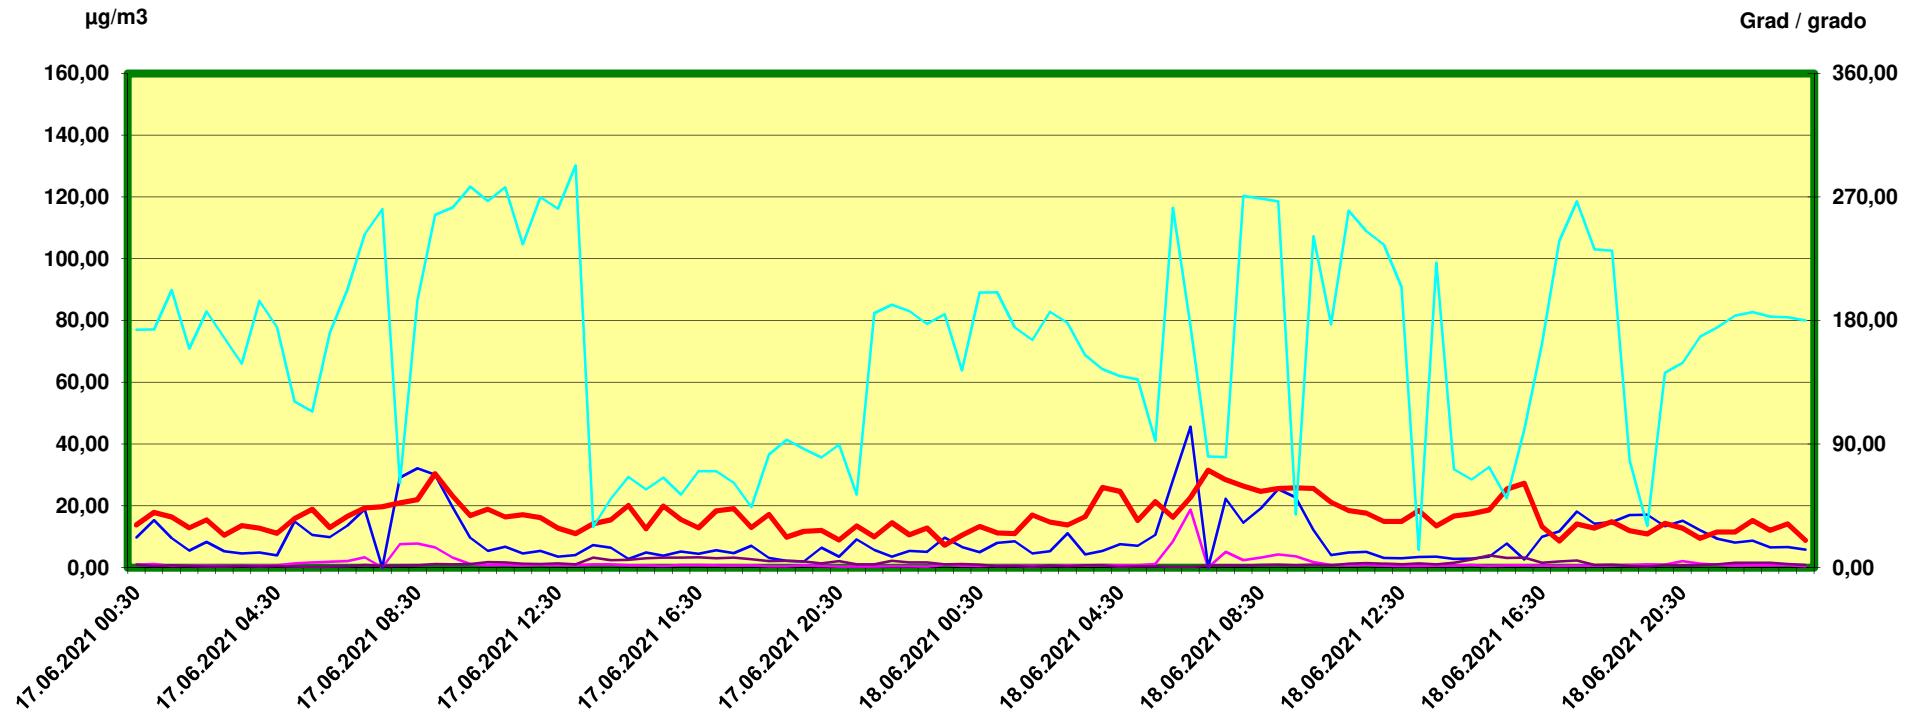

Tulfes

Zeitraum / Periodo di tempo: 17-6-2021 00:30 - 18-6-2021 24:00

Unkorrigierte Werte / Valori non corretti