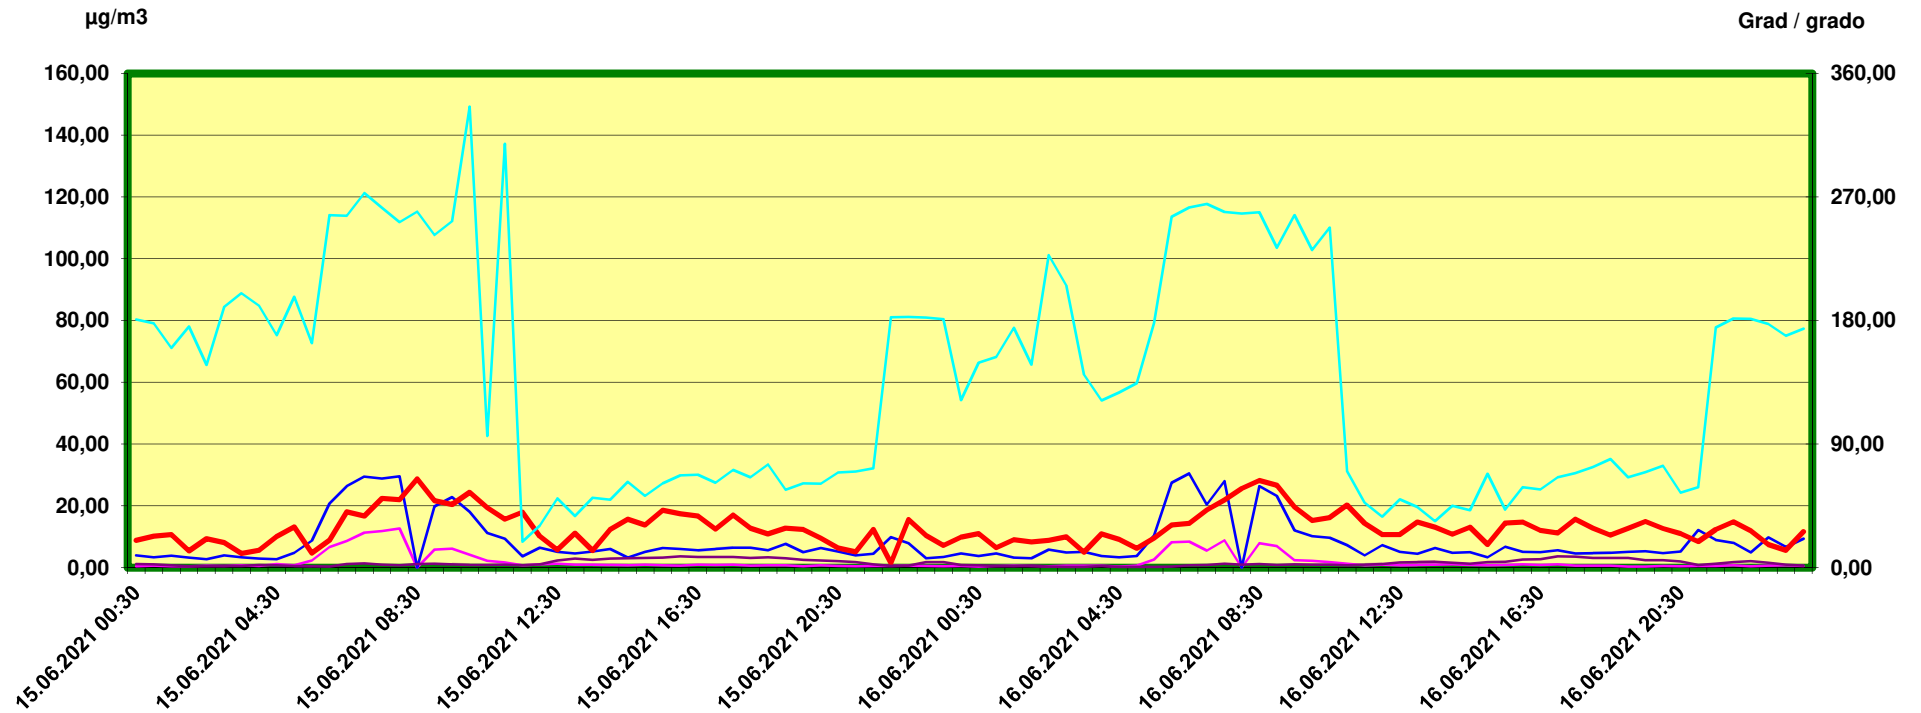

# Tulfes

Zeitraum / Periodo di tempo: 15-6-2021 00:30 - 16-6-2021 24:00

Unkorrigierte Werte / Valori non corretti

- Stickstoffmonoxid - Monossido di azoto / ug/m3
- Stickstoffdioxid - Biossido di azoto / ug/m3
- Feinstaub PM10 - Polveri sottili (diametro <10µm) / ug/m3
- Windgeschwindigkeit (arithm.) - Velocità del vento / m/s
- Windrichtung (vekt.) - Direzione del vento / Grad