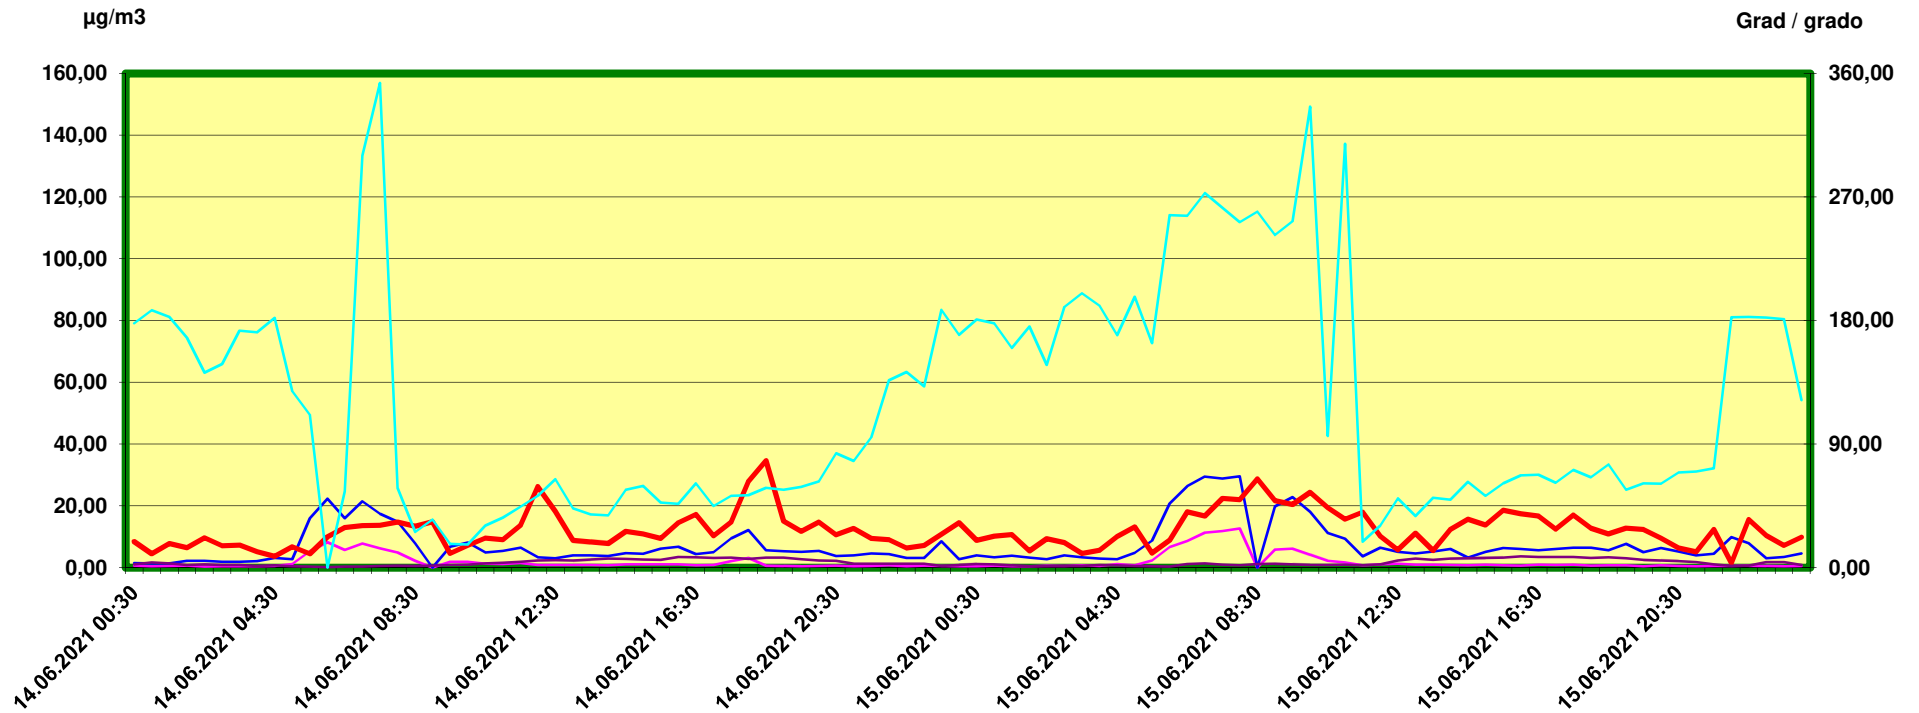

Tulfes

Zeitraum / Periodo di tempo: 14-6-2021 00:30 - 15-6-2021 24:00

Unkorrigierte Werte / Valori non corretti