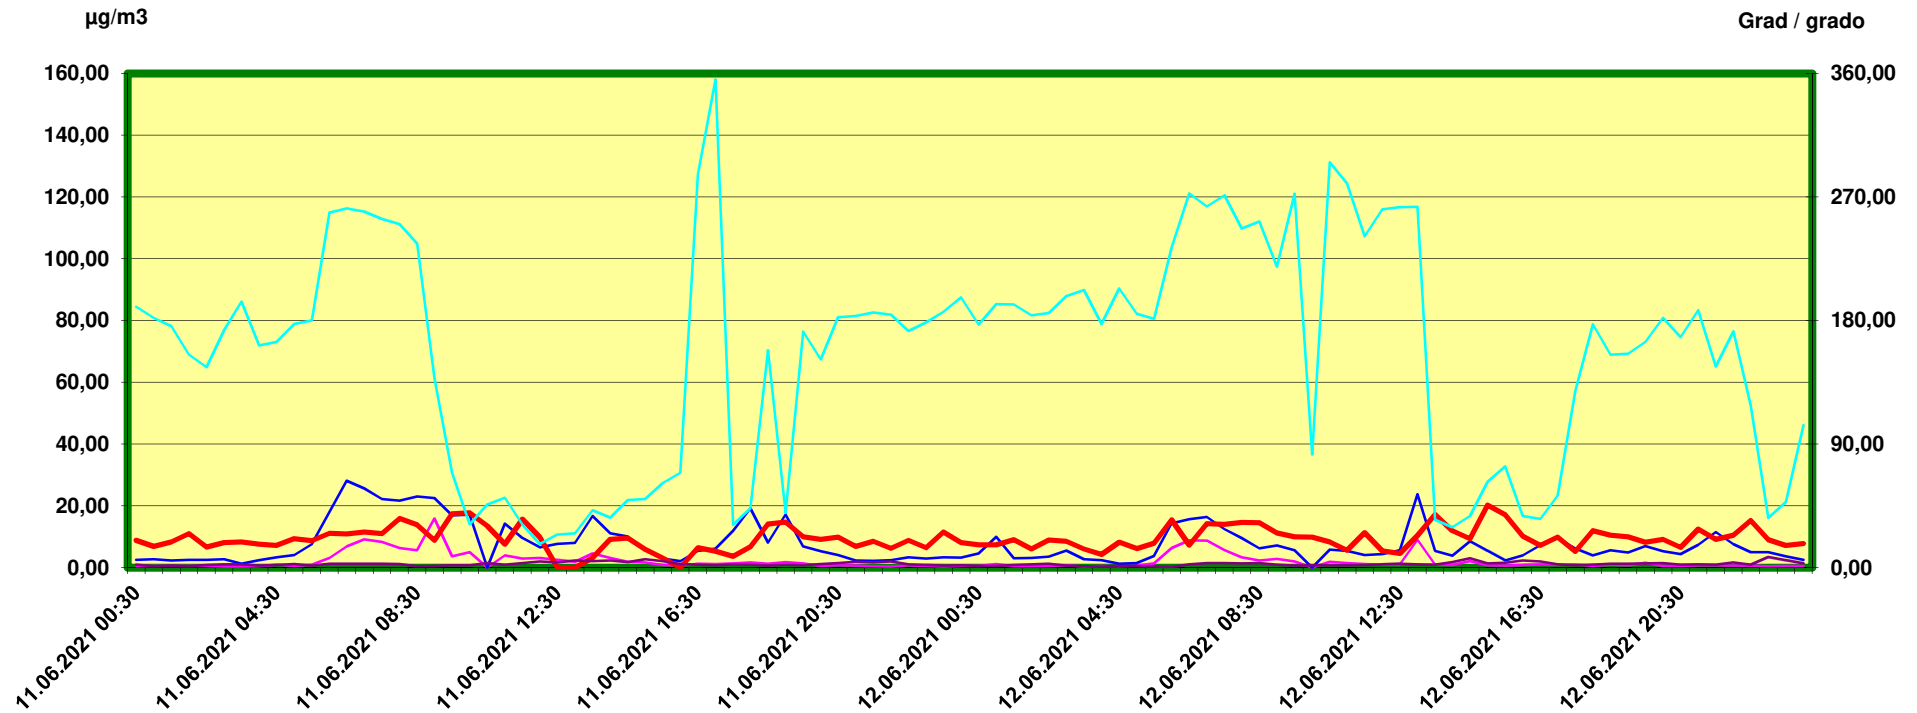

Tulfes

Zeitraum / Periodo di tempo: 11-6-2021 00:30 - 12-6-2021 24:00

Unkorrigierte Werte / Valori non corretti

- Stickstoffmonoxid - Monossido di azoto / $\mu\text{g}/\text{m}^3$
- Stickstoffdioxid - Biossido di azoto / $\mu\text{g}/\text{m}^3$
- Feinstaub PM10 - Polveri sottili (diametro $<10\mu\text{m}$) / $\mu\text{g}/\text{m}^3$
- Windgeschwindigkeit (arithm.) - Velocità del vento / m/s
- Windrichtung (vekt.) - Direzione del vento / Grad