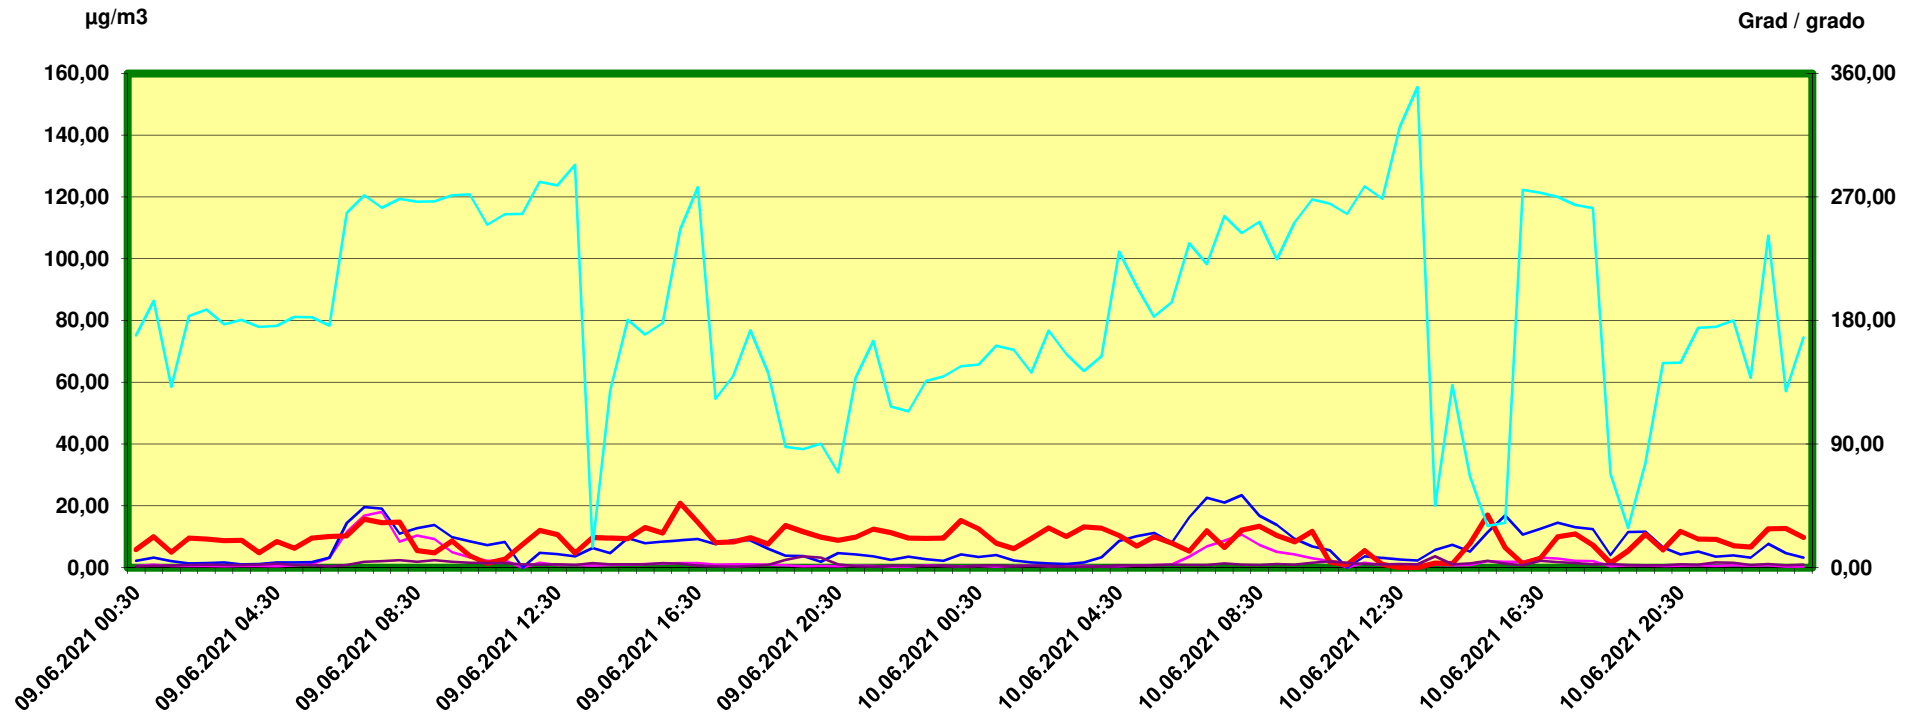

# Tulfes

Zeitraum / Periodo di tempo: 9-6-2021 00:30 - 10-6-2021 24:00      Unkorrigierte Werte / Valori non corretti