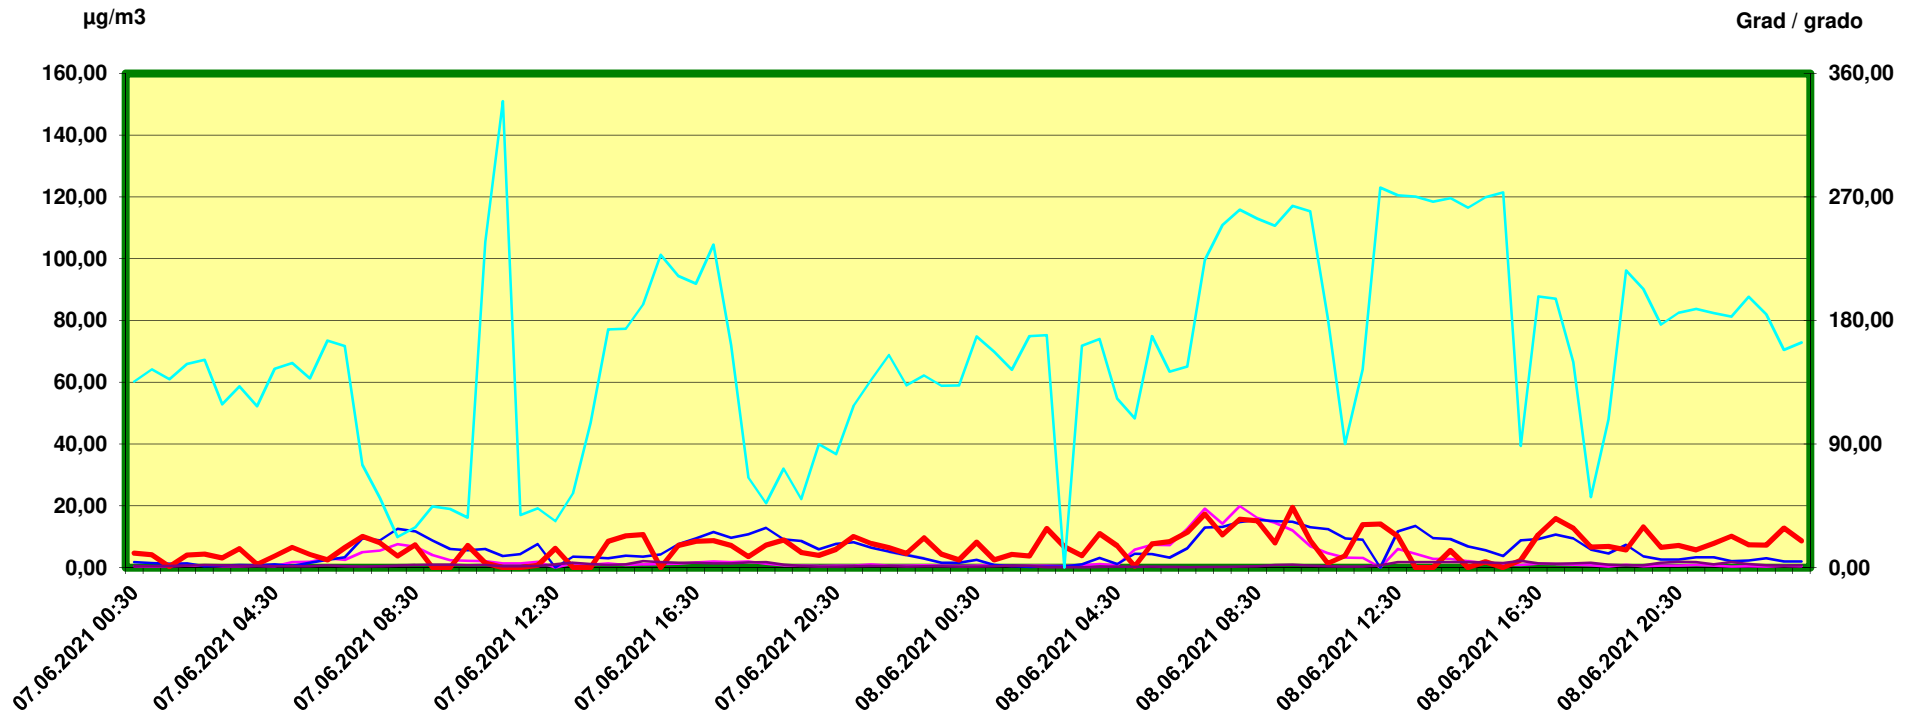

Tulfes

Zeitraum / Periodo di tempo: 7-6-2021 00:30 - 8-6-2021 24:00 Unkorrigierte Werte / Valori non corretti