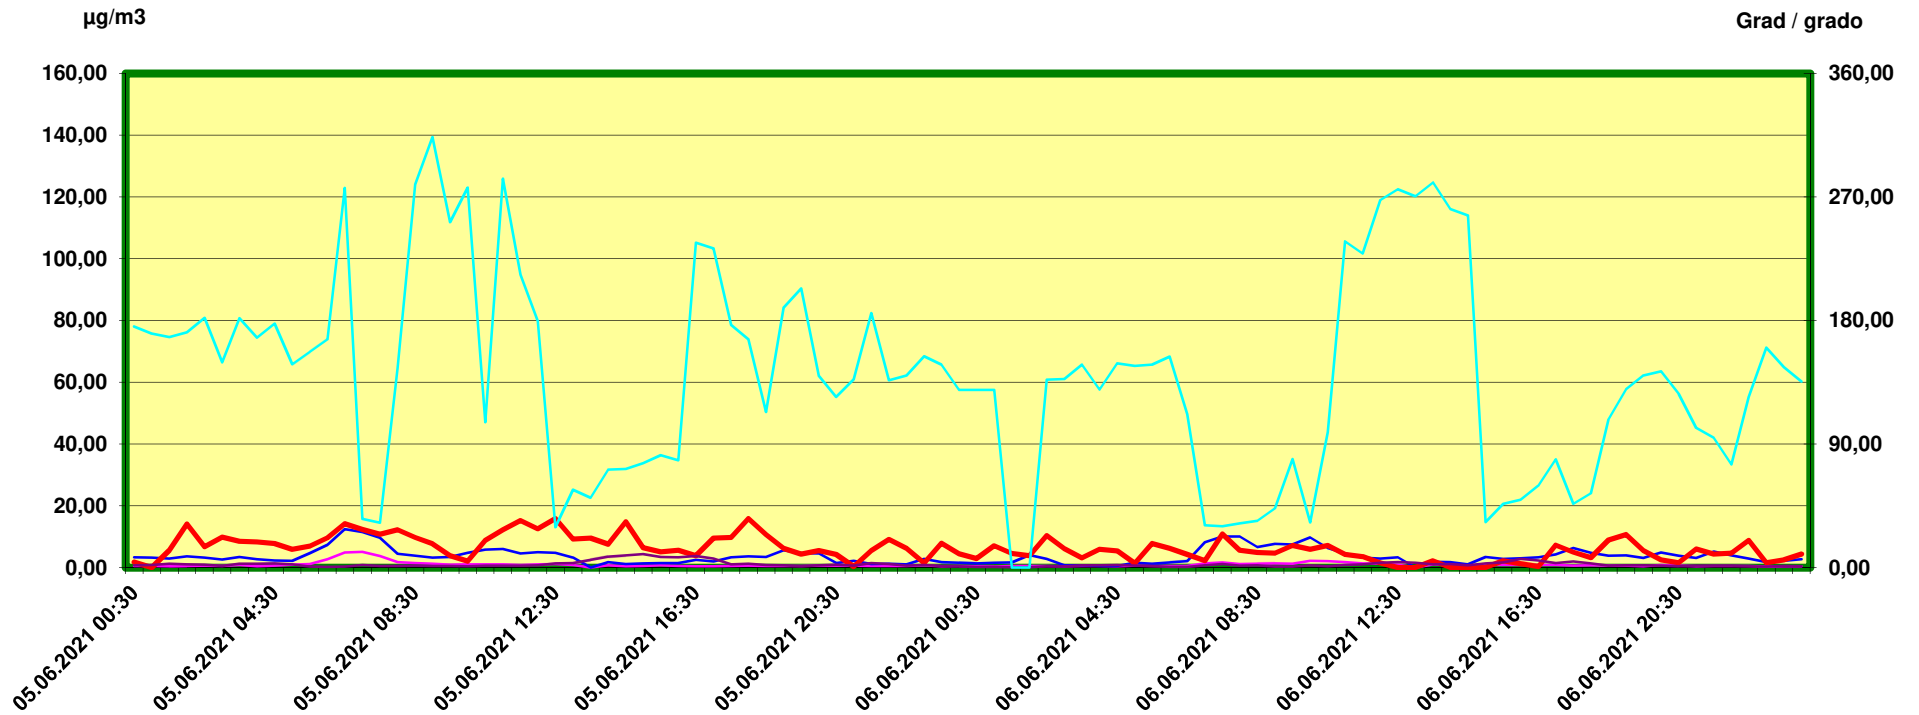

Tulfes

Zeitraum / Periodo di tempo: 5-6-2021 00:30 - 6-6-2021 24:00 Unkorrigierte Werte / Valori non corretti