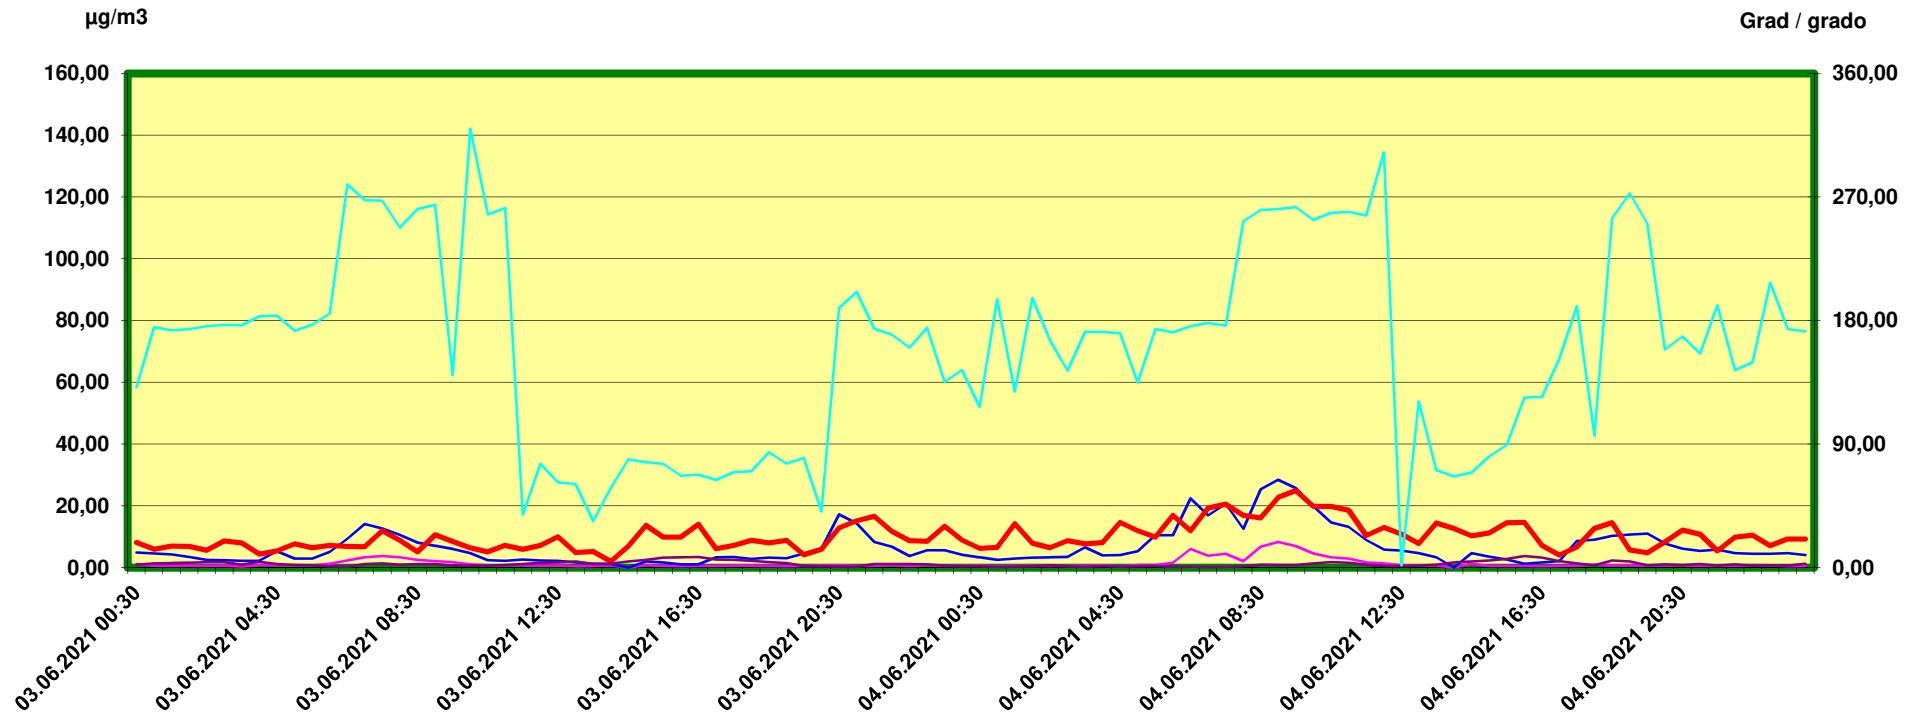

Tulfes

Zeitraum / Periodo di tempo: 3-6-2021 00:30 - 4-6-2021 24:00

Unkorrigierte Werte / Valori non corretti