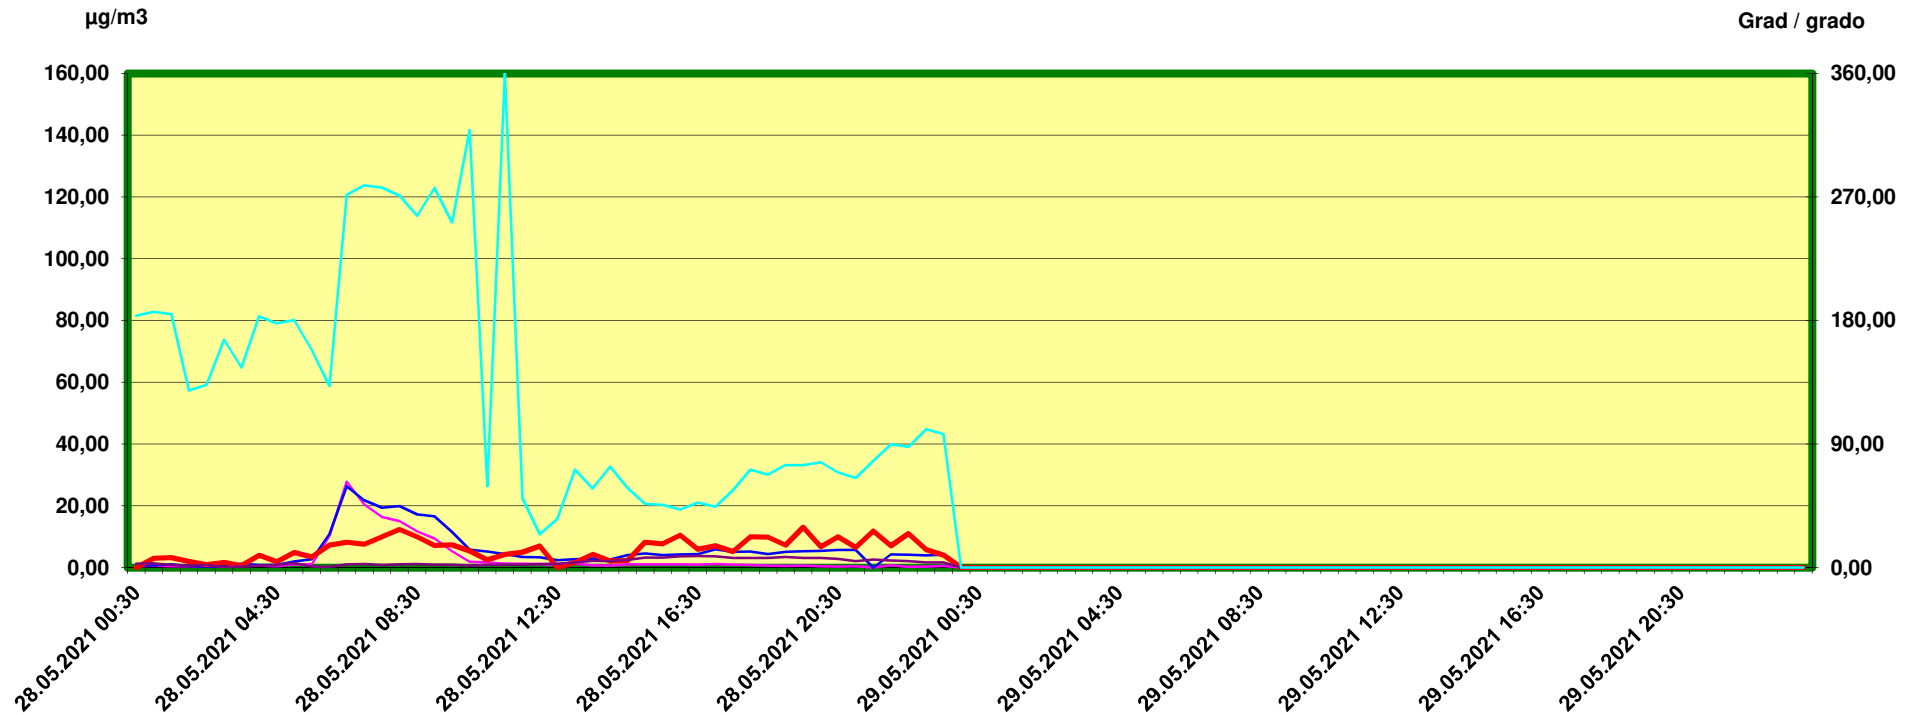

Tulfes

Zeitraum / Periodo di tempo: 28-5-2021 00:30 - 29-5-2021 24:00

Unkorrigierte Werte / Valori non corretti

- Stickstoffmonoxid - Monossido di azoto / ug/m3
- Feinstaub PM10 - Polveri sottili (diametro <10µm) / ug/m3
- Windrichtung (vekt.) - Direzione del vento / Grad
- Stickstoffdioxid - Biossido di azoto / ug/m3
- Windgeschwindigkeit (arithm.) - Velocità del vento / m/s