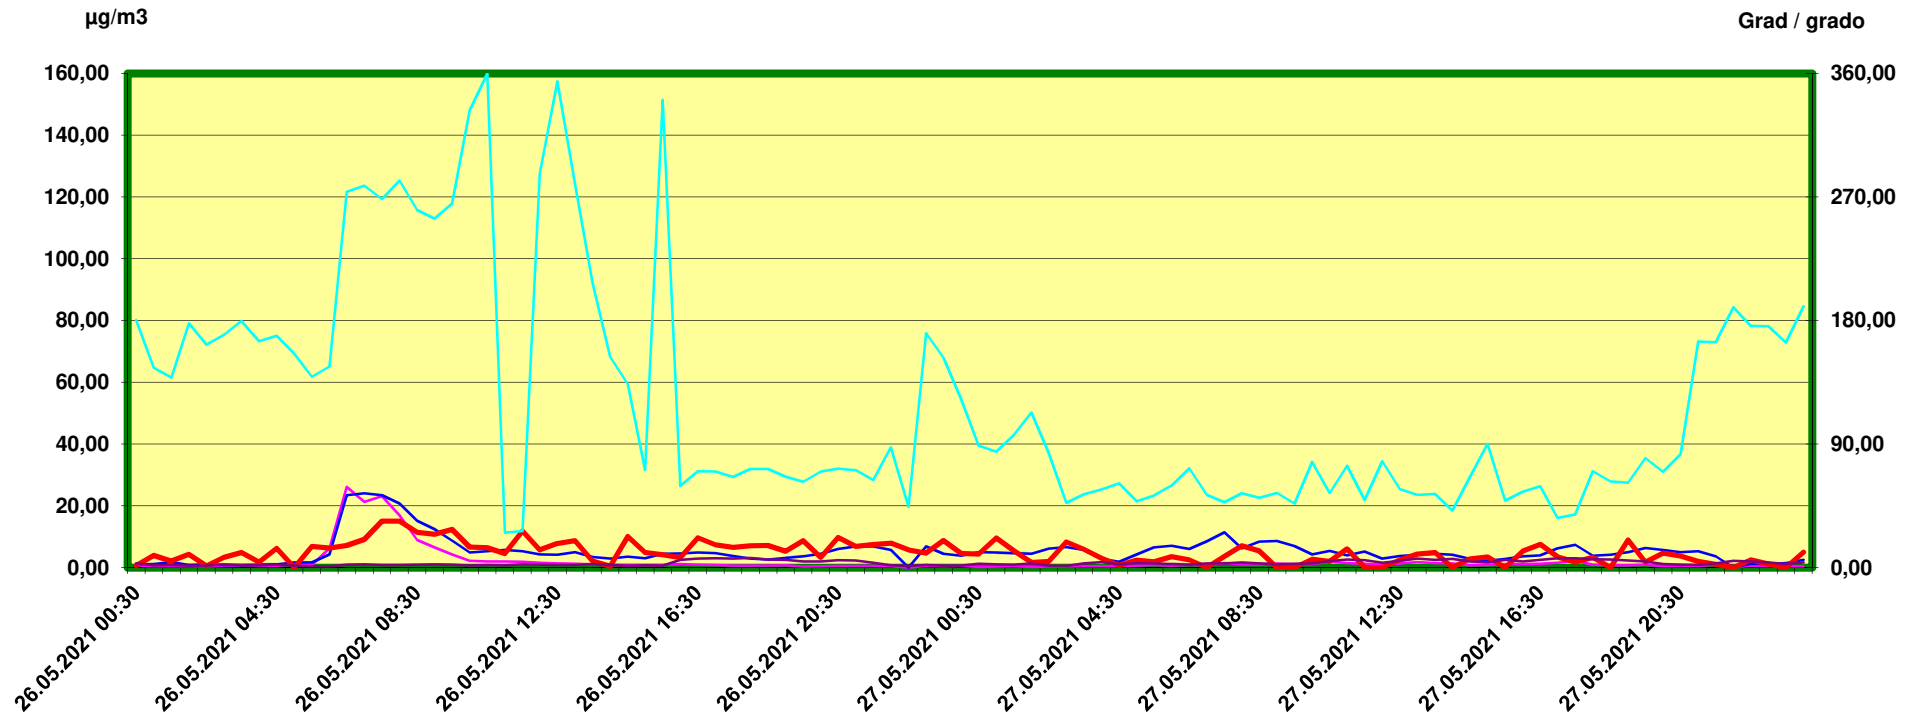

# Tulfes

Zeitraum / Periodo di tempo: 26-5-2021 00:30 - 27-5-2021 24:00

Unkorrigierte Werte / Valori non corretti

- Stickstoffmonoxid - Monossido di azoto / ug/m3
- Feinstaub PM10 - Polveri sottili (diametro <10µm) / ug/m3
- Stickstoffdioxid - Biossido di azoto / ug/m3
- Windgeschwindigkeit (arithm.) - Velocità del vento / m/s
- Windrichtung (vekt.) - Direzione del vento / Grad