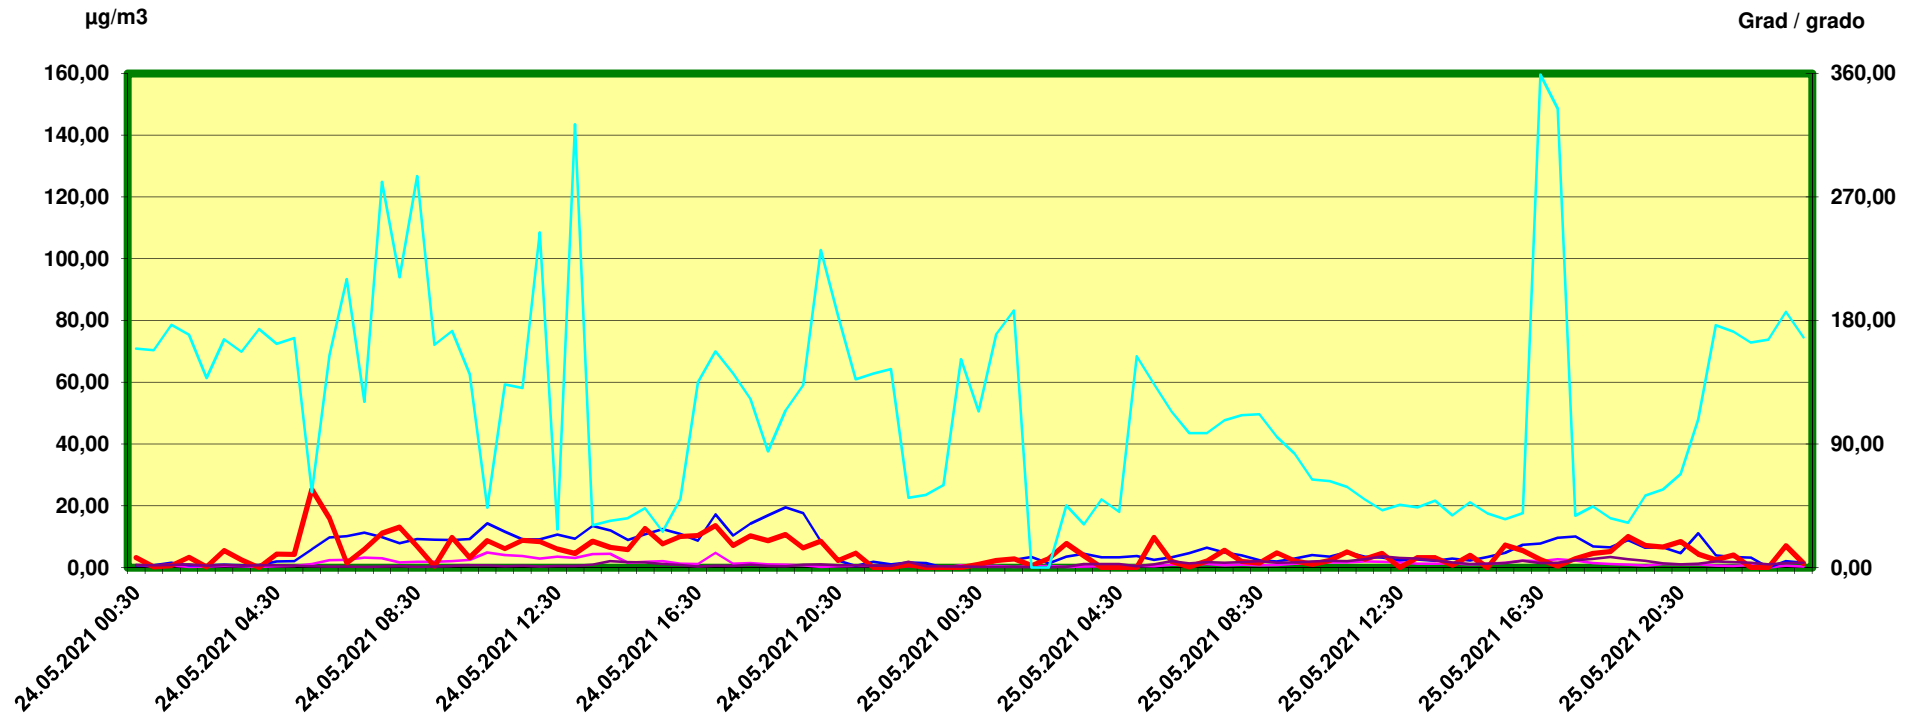

Tulfes

Zeitraum / Periodo di tempo: 24-5-2021 00:30 - 25-5-2021 24:00

Unkorrigierte Werte / Valori non corretti