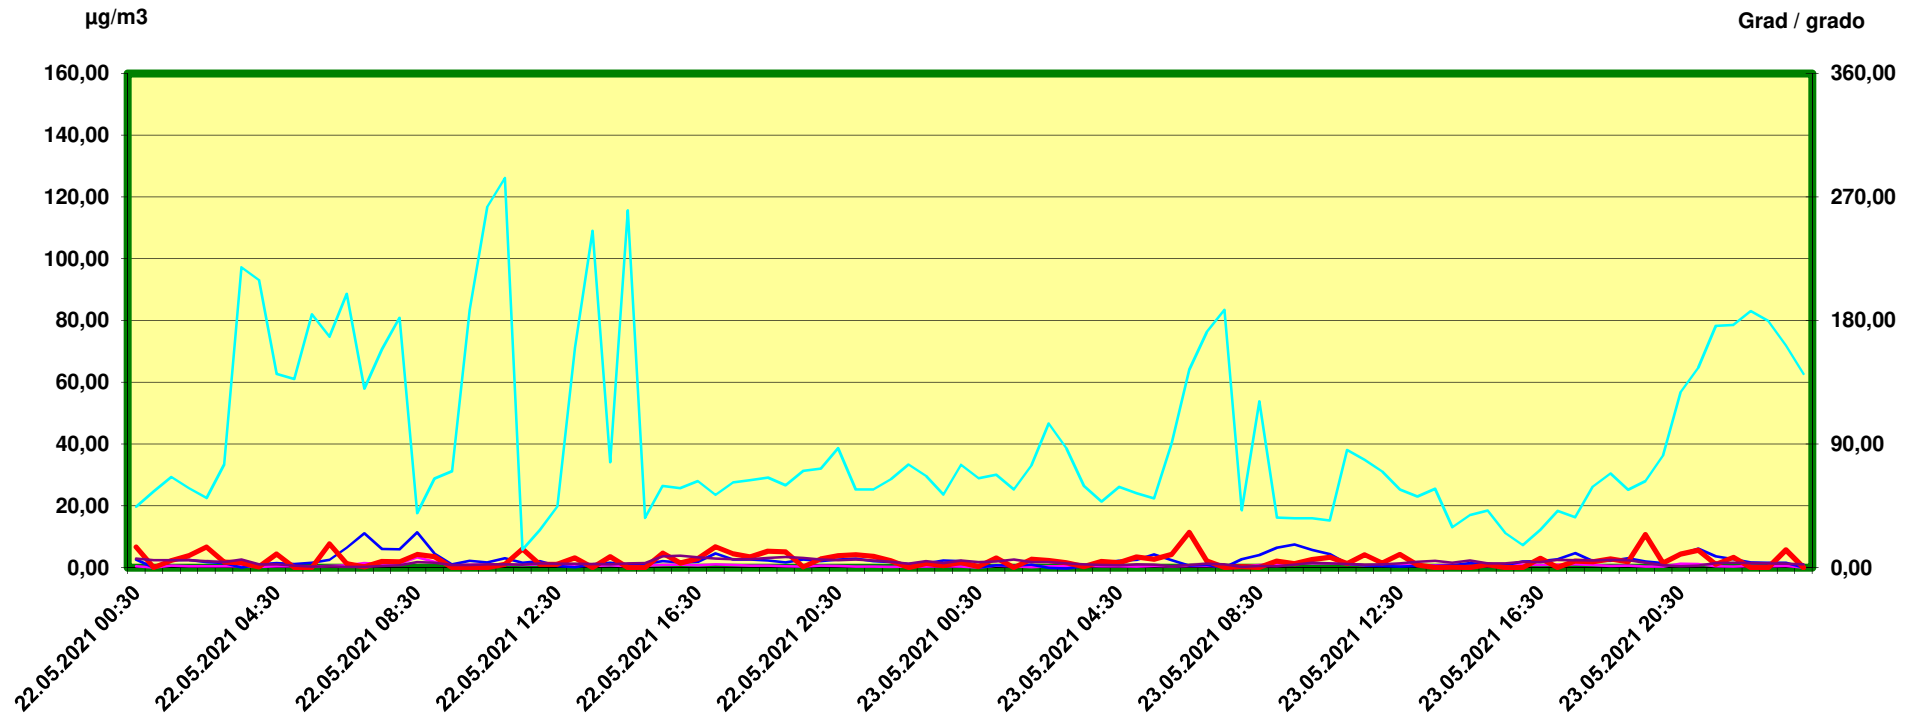

Tulfes

Zeitraum / Periodo di tempo: 22-5-2021 00:30 - 23-5-2021 24:00

Unkorrigierte Werte / Valori non corretti

Stickstoffmonoxid - Monossido di azoto / ug/m3

Stickstoffdioxid - Biossido di azoto / ug/m3

Feinstaub PM10 - Polveri sottili (diametro <10µm) / ug/m3

Windgeschwindigkeit (arithm.) - Velocità del vento / m/s

Windrichtung (vekt.) - Direzione del vento / Grad