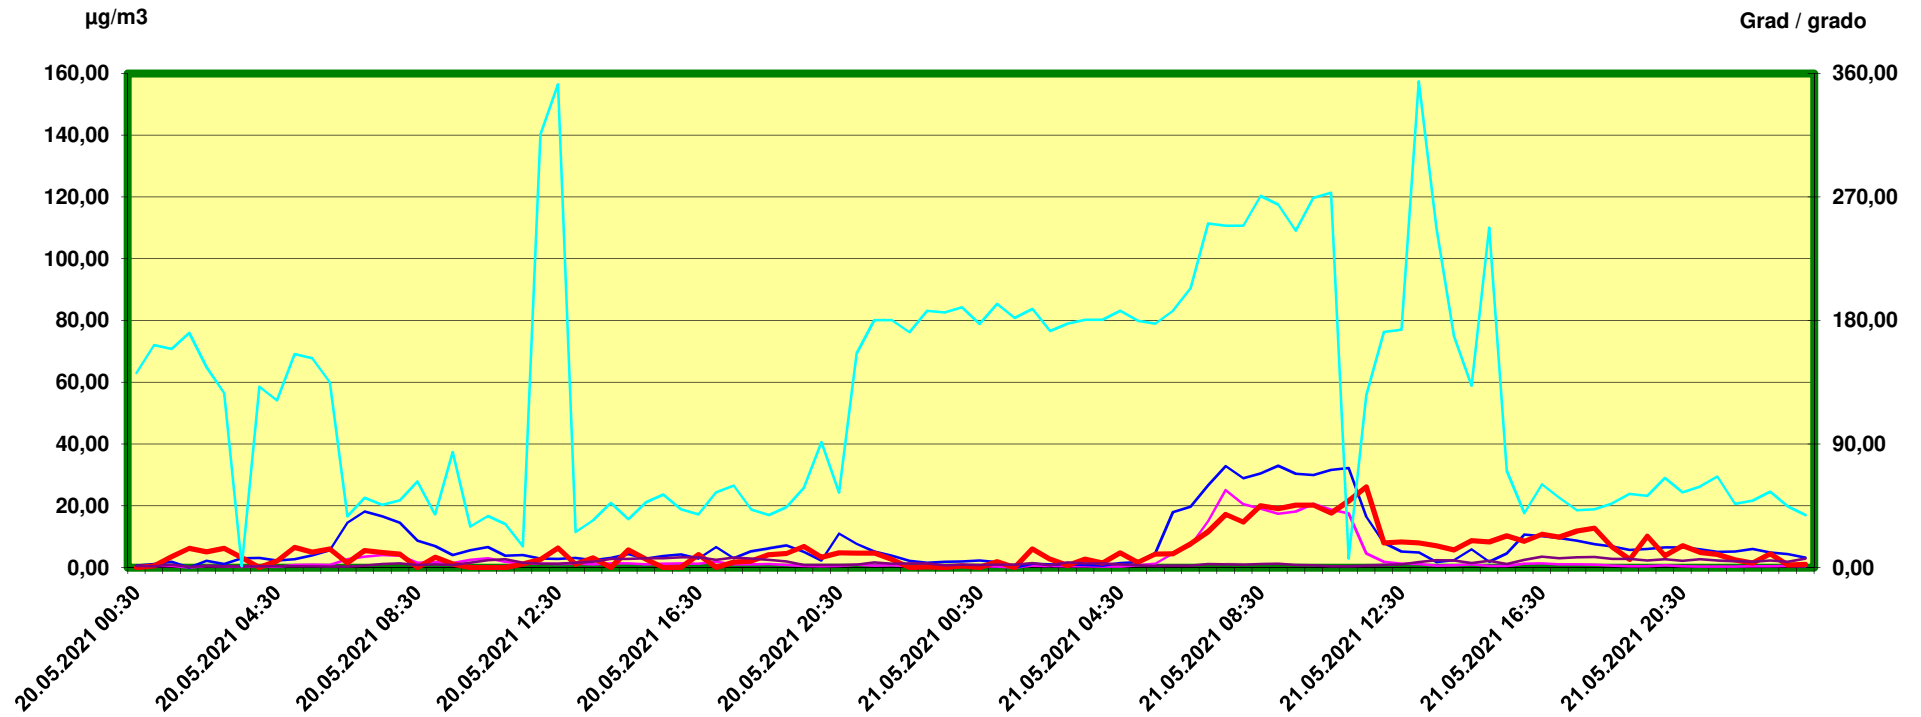

Tulfes

Zeitraum / Periodo di tempo: 20-5-2021 00:30 - 21-5-2021 24:00

Unkorrigierte Werte / Valori non corretti