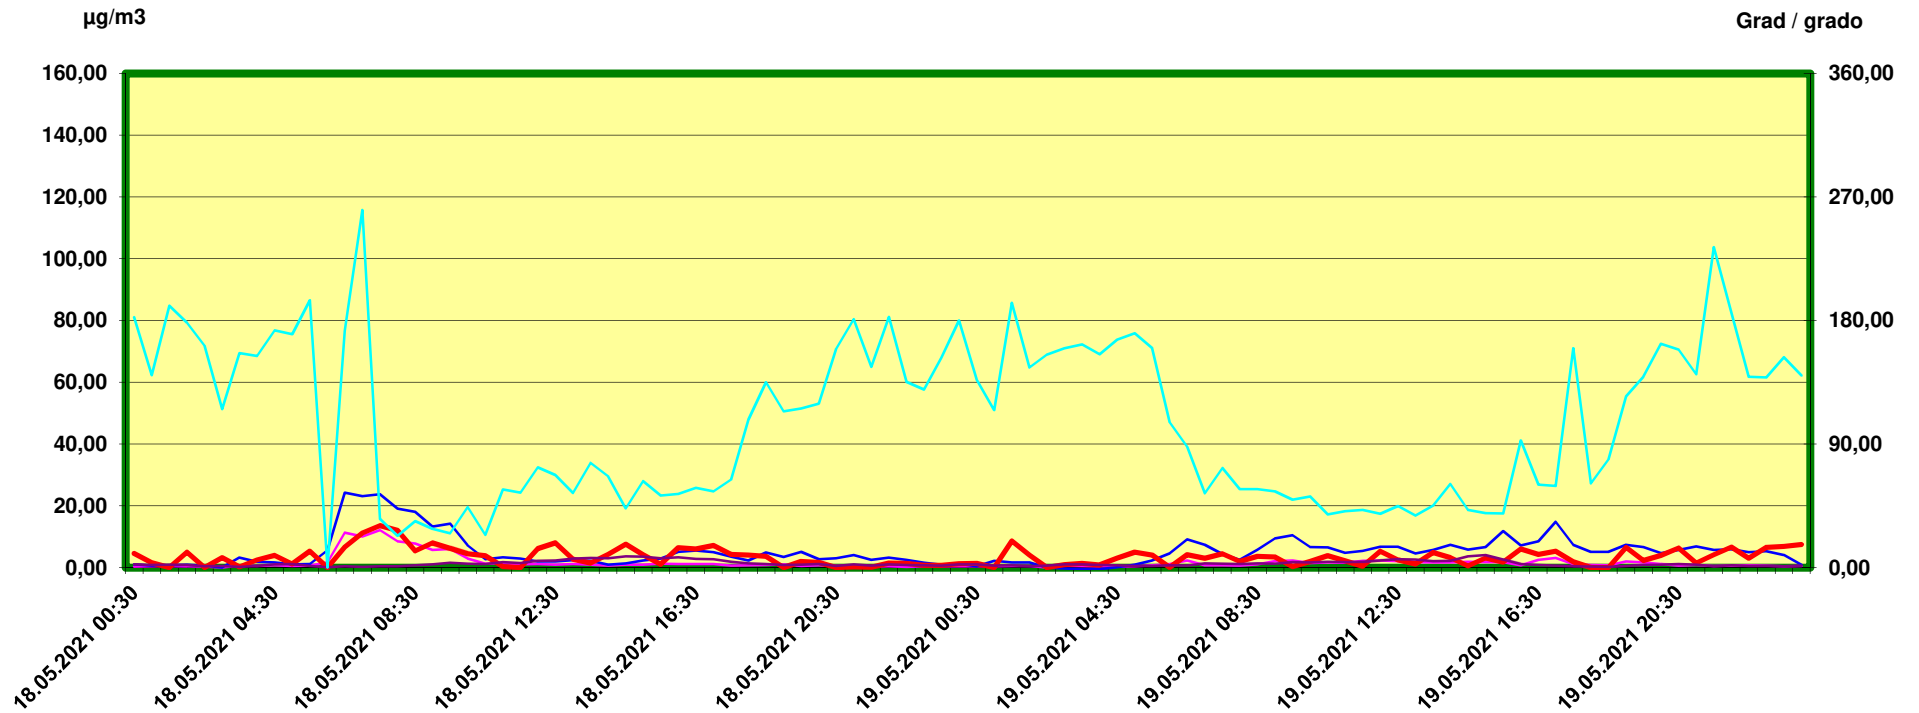

# Tulfes

Zeitraum / Periodo di tempo: 18-5-2021 00:30 - 19-5-2021 24:00

Unkorrigierte Werte / Valori non corretti