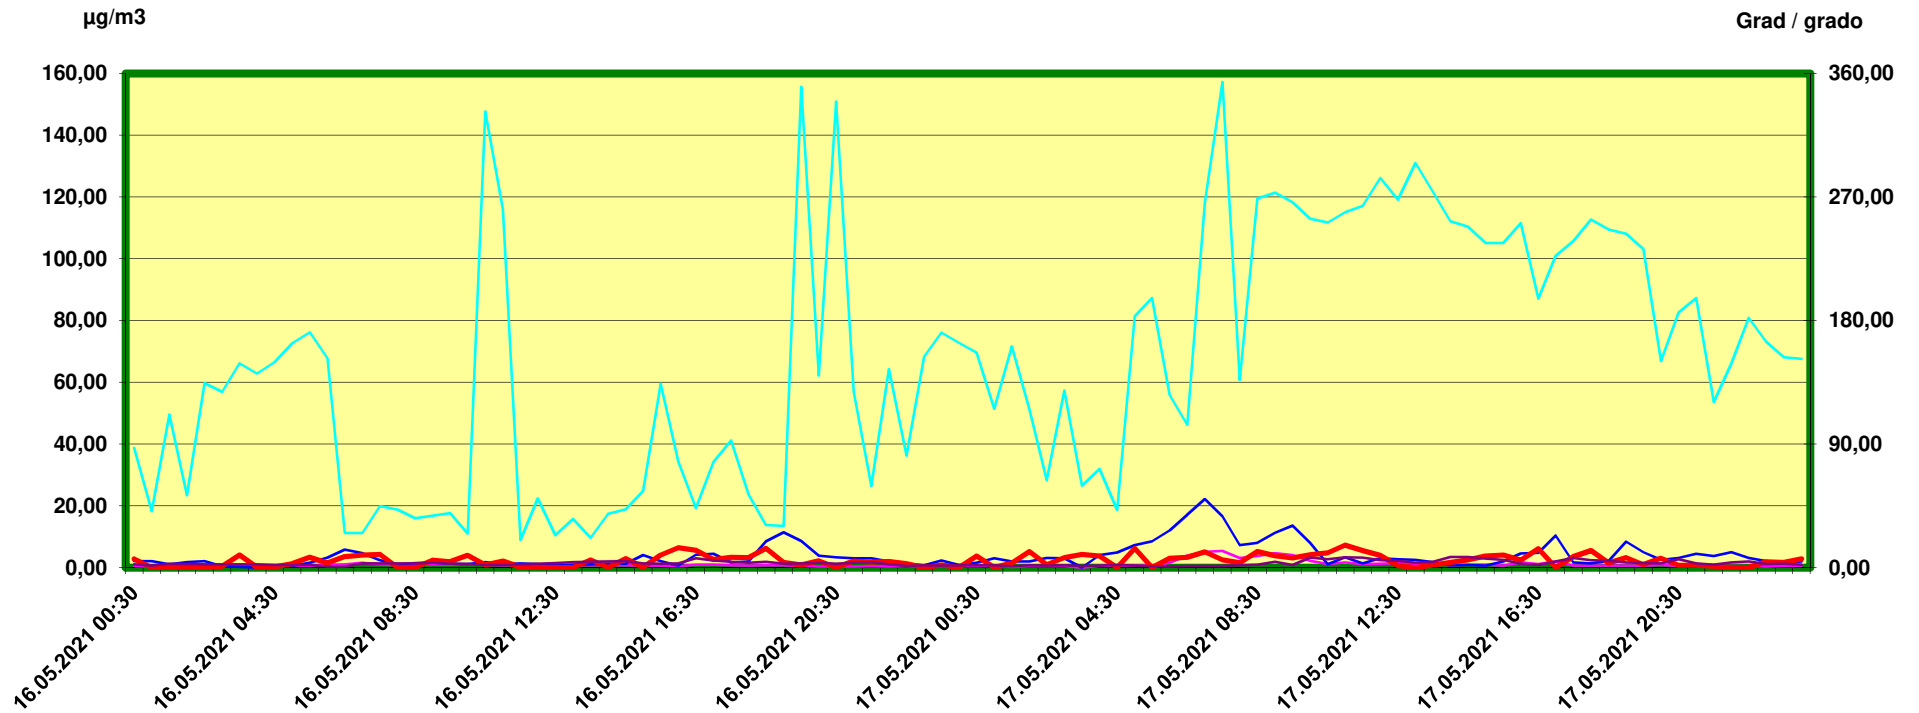

Tulfes

Zeitraum / Periodo di tempo: 16-5-2021 00:30 - 17-5-2021 24:00

Unkorrigierte Werte / Valori non corretti