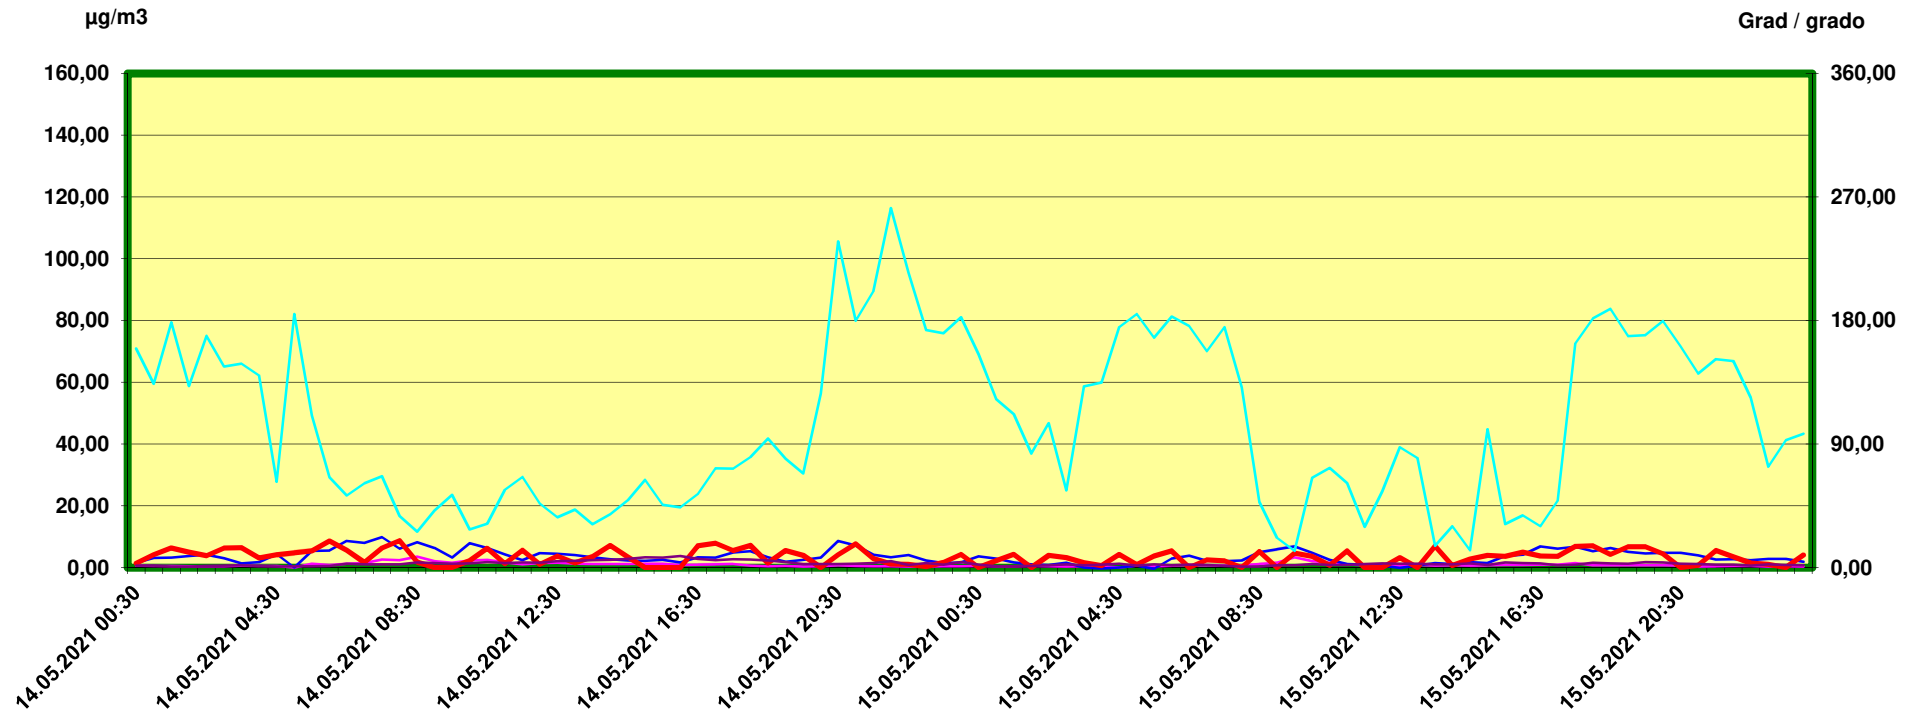

# Tulfes

Zeitraum / Periodo di tempo: 14-5-2021 00:30 - 15-5-2021 24:00

Unkorrigierte Werte / Valori non corretti