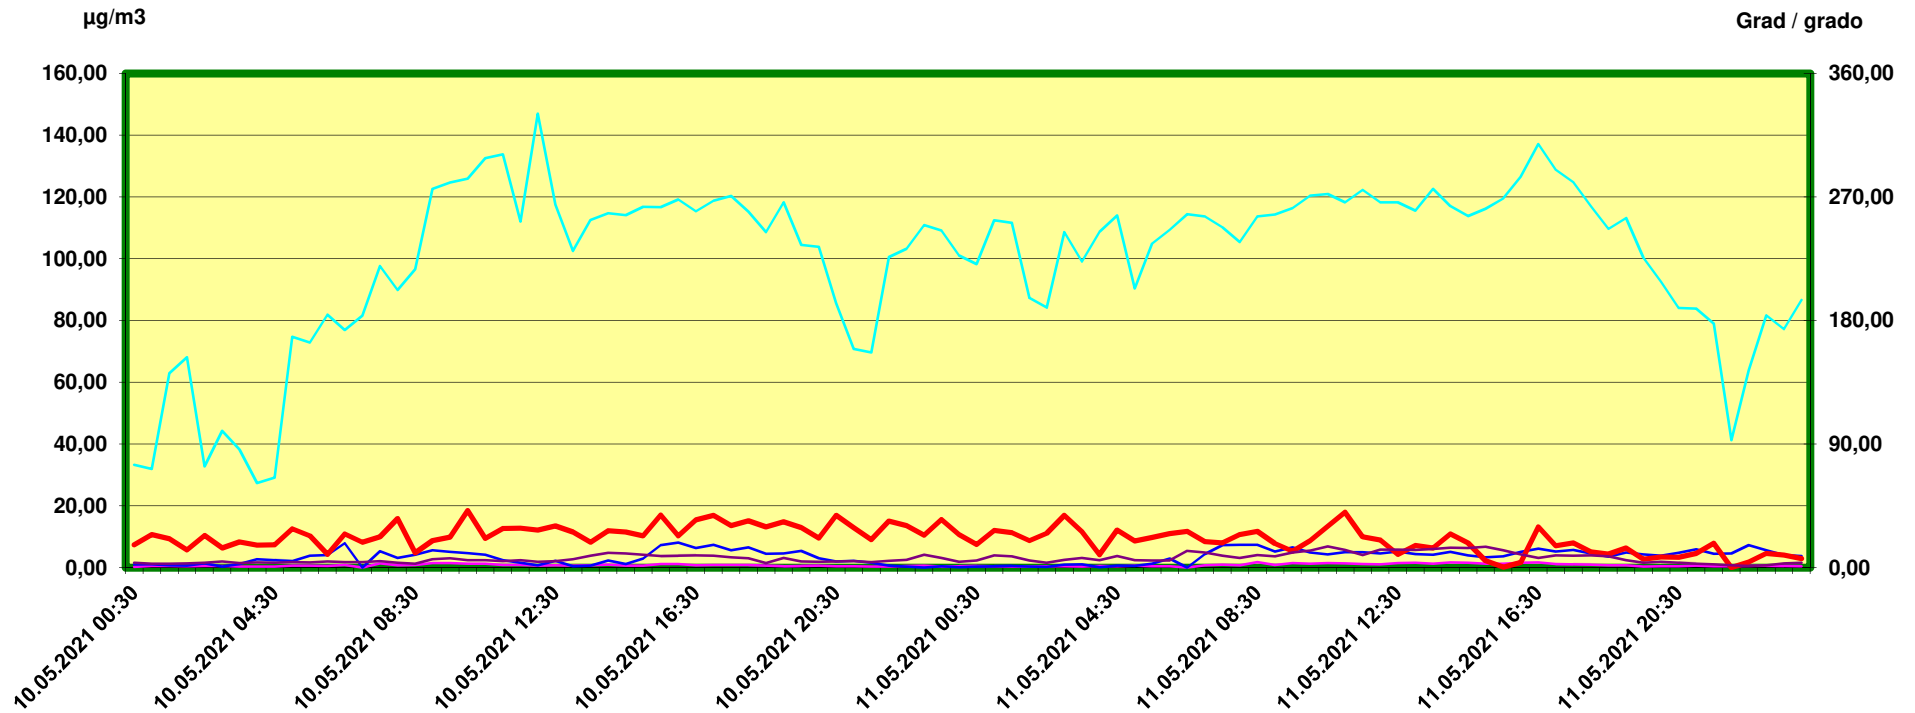

Tulfes

Zeitraum / Periodo di tempo: 10-5-2021 00:30 - 11-5-2021 24:00

Unkorrigierte Werte / Valori non corretti