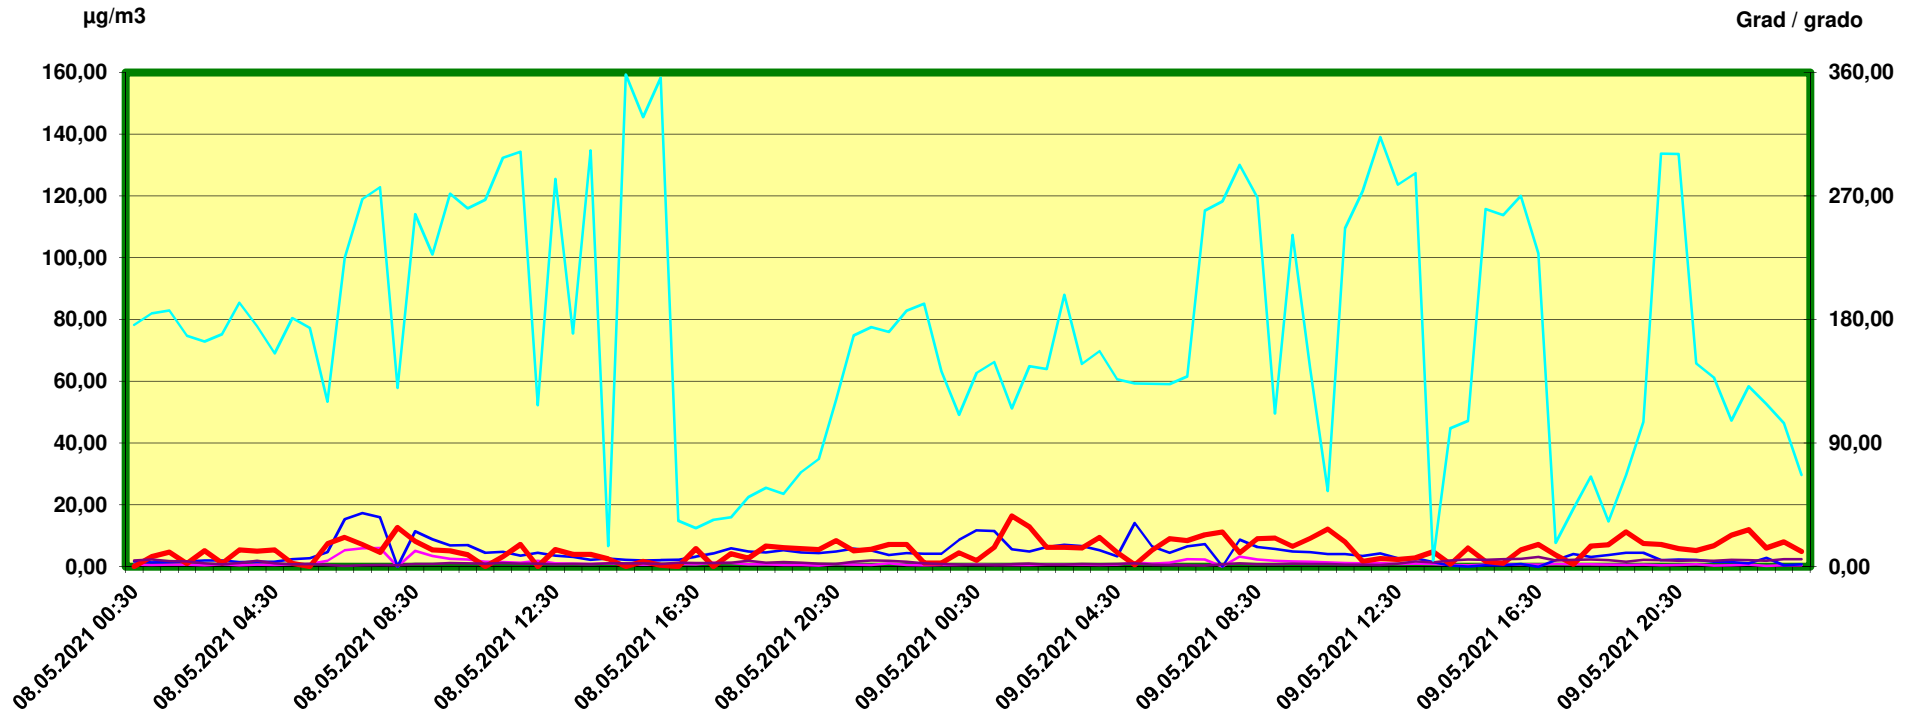

Tulfes

Zeitraum / Periodo di tempo: 8-5-2021 00:30 - 9-5-2021 24:00

Unkorrigierte Werte / Valori non corretti