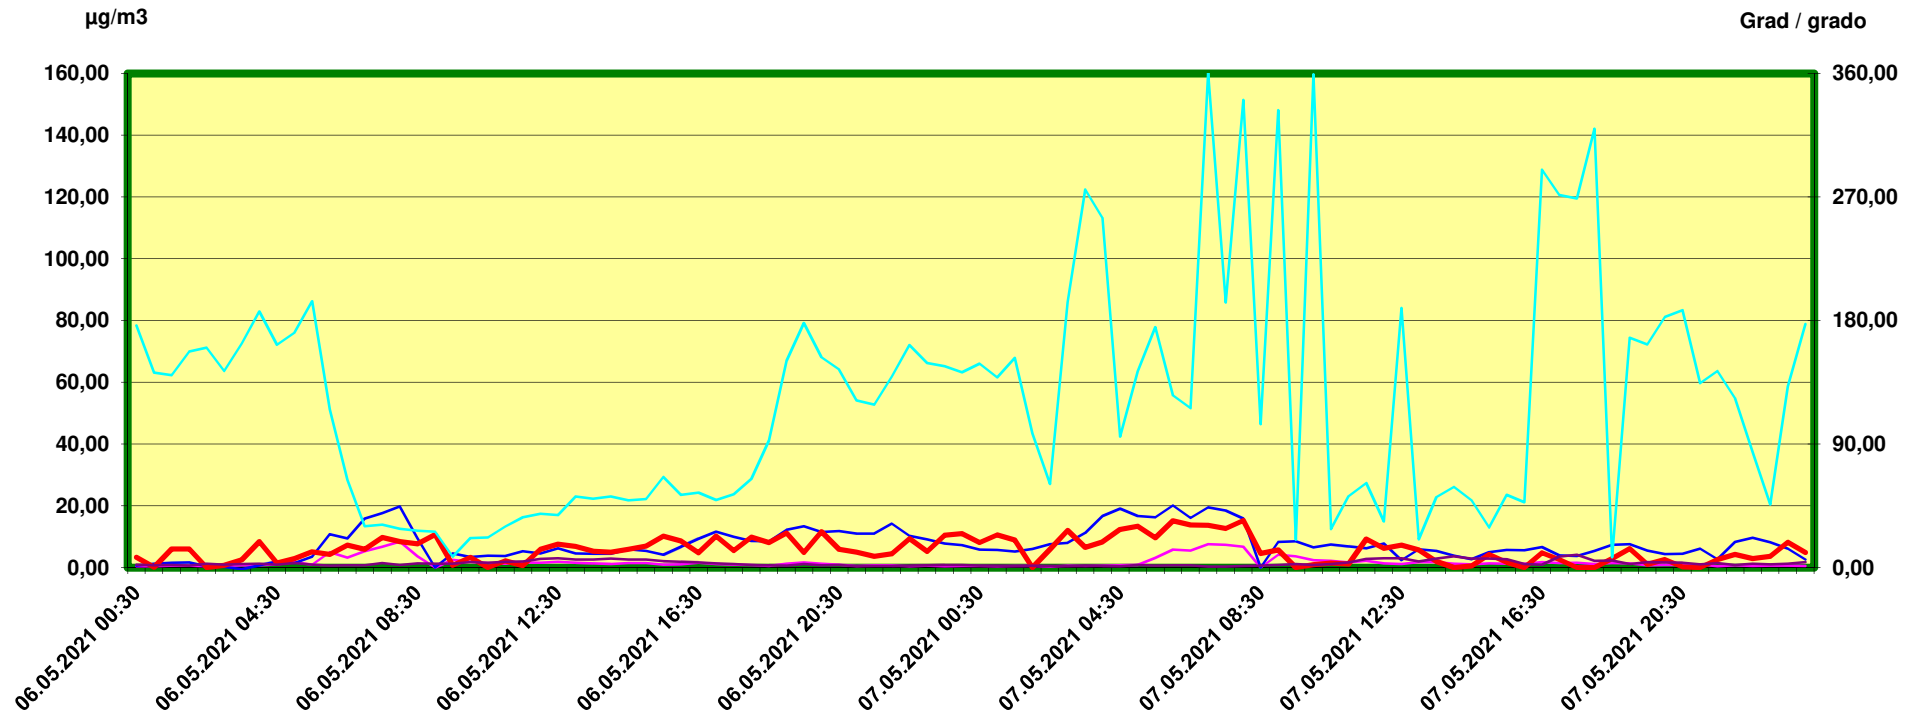

# Tulfes

Zeitraum / Periodo di tempo: 6-5-2021 00:30 - 7-5-2021 24:00

Unkorrigierte Werte / Valori non corretti