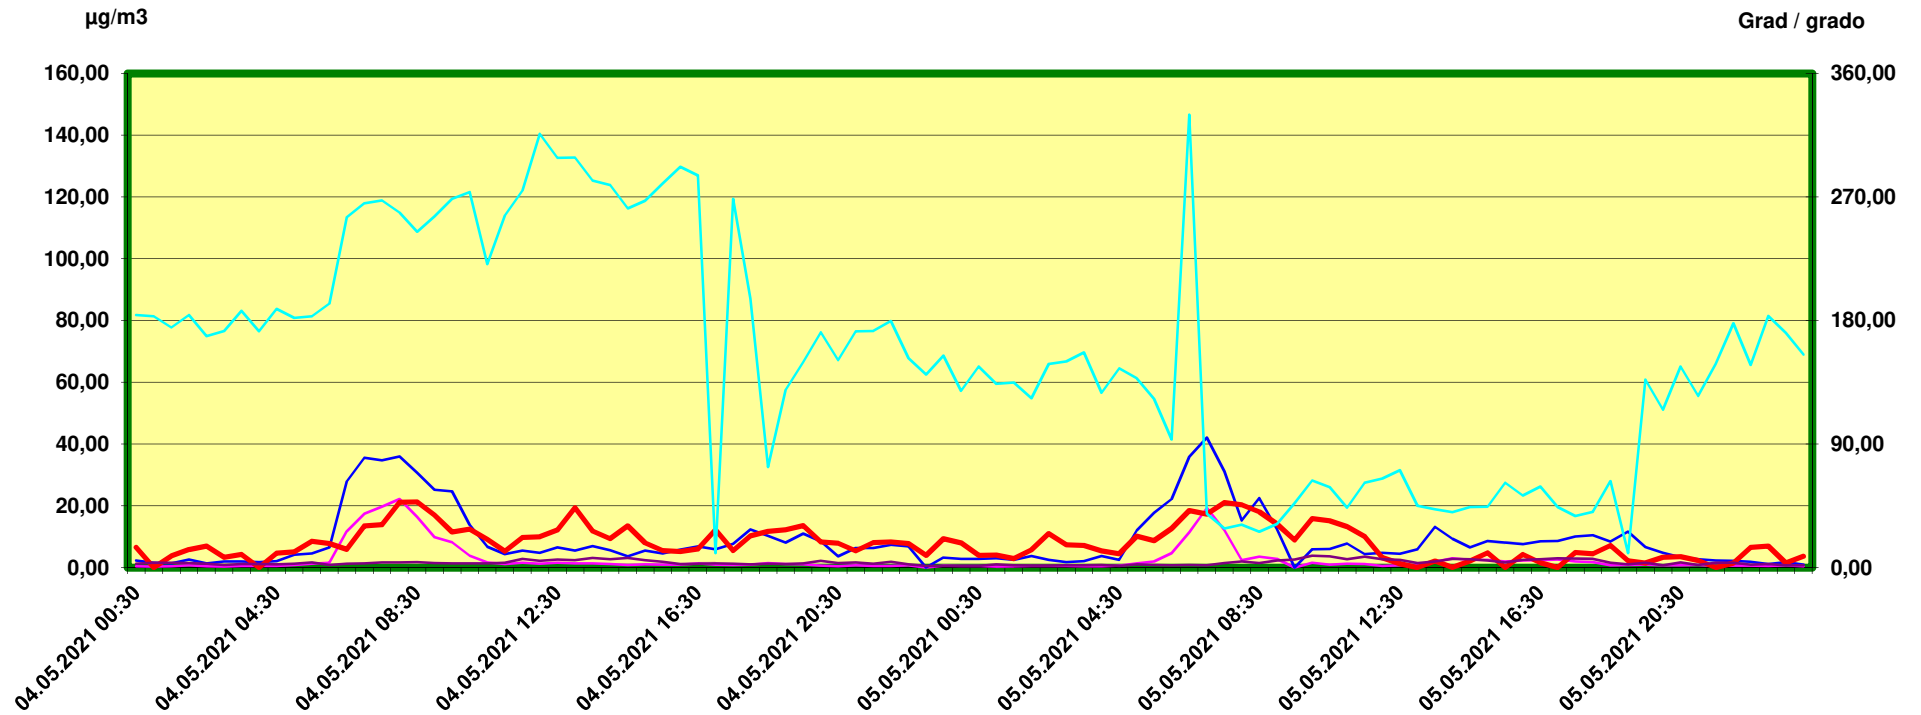

Tulfes

Zeitraum / Periodo di tempo: 4-5-2021 00:30 - 5-5-2021 24:00 Unkorrigierte Werte / Valori non corretti