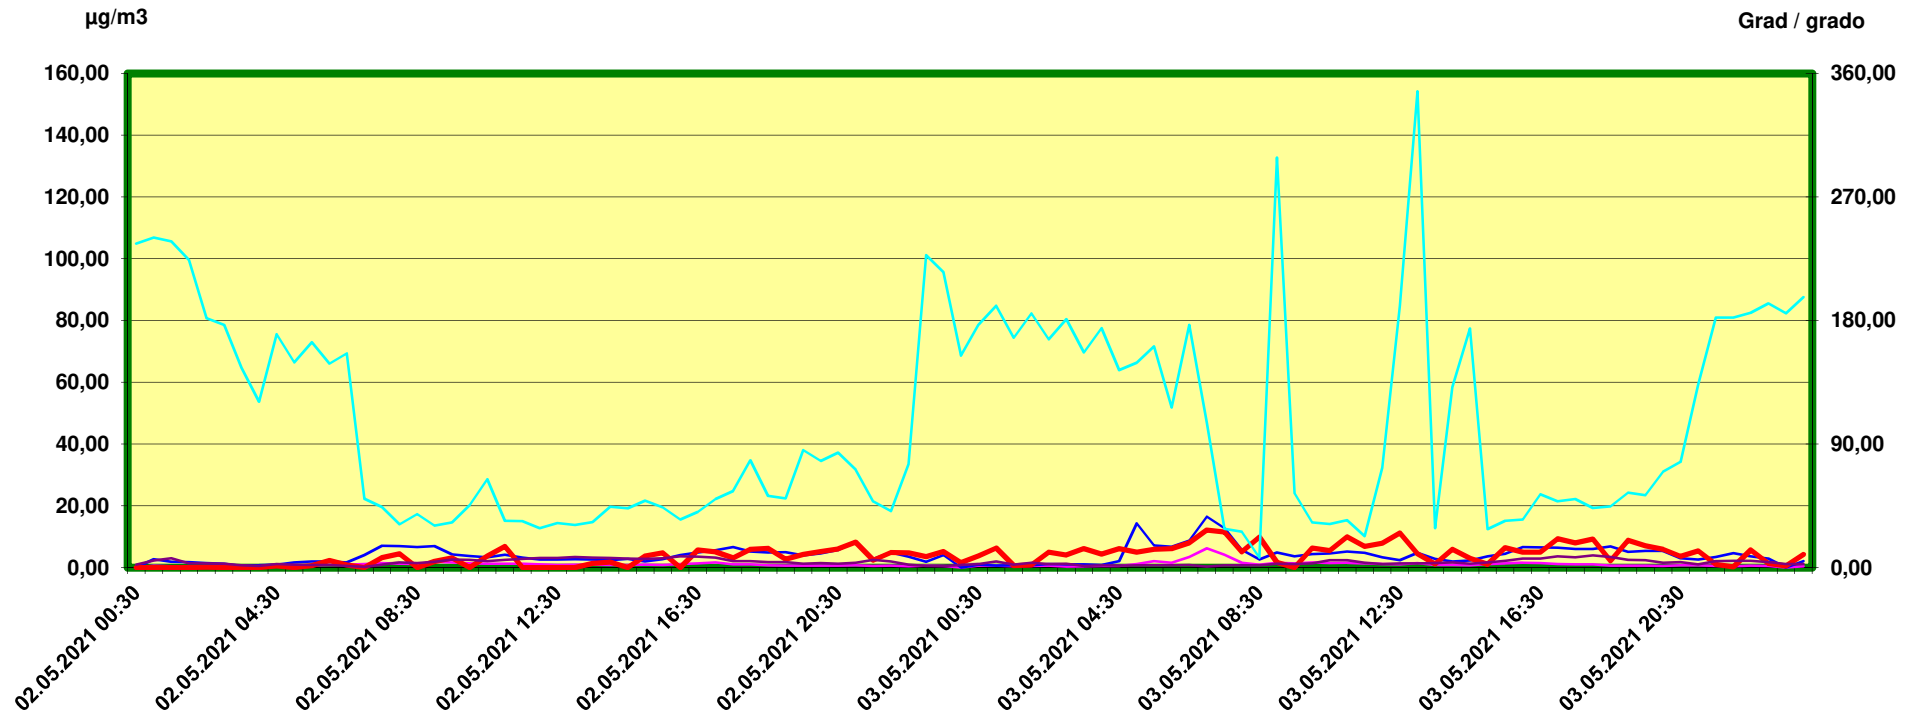

Tulfes

Zeitraum / Periodo di tempo: 2-5-2021 00:30 - 3-5-2021 24:00 Unkorrigierte Werte / Valori non corretti