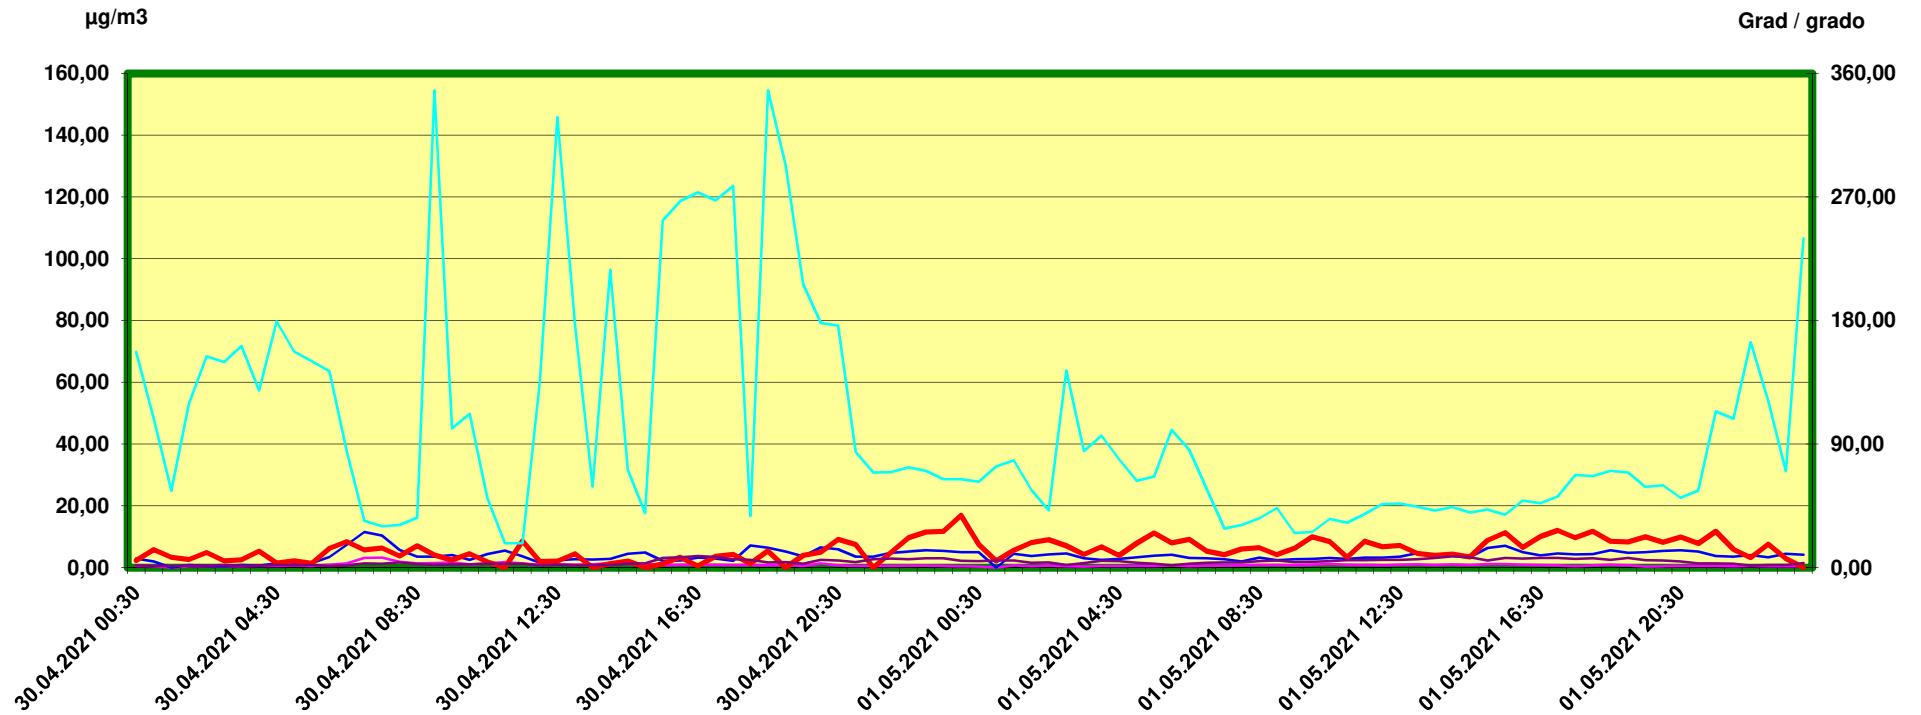

Tulfes

Zeitraum / Periodo di tempo: 30-4-2021 00:30 - 1-5-2021 24:00 Unkorrigierte Werte / Valori non corretti