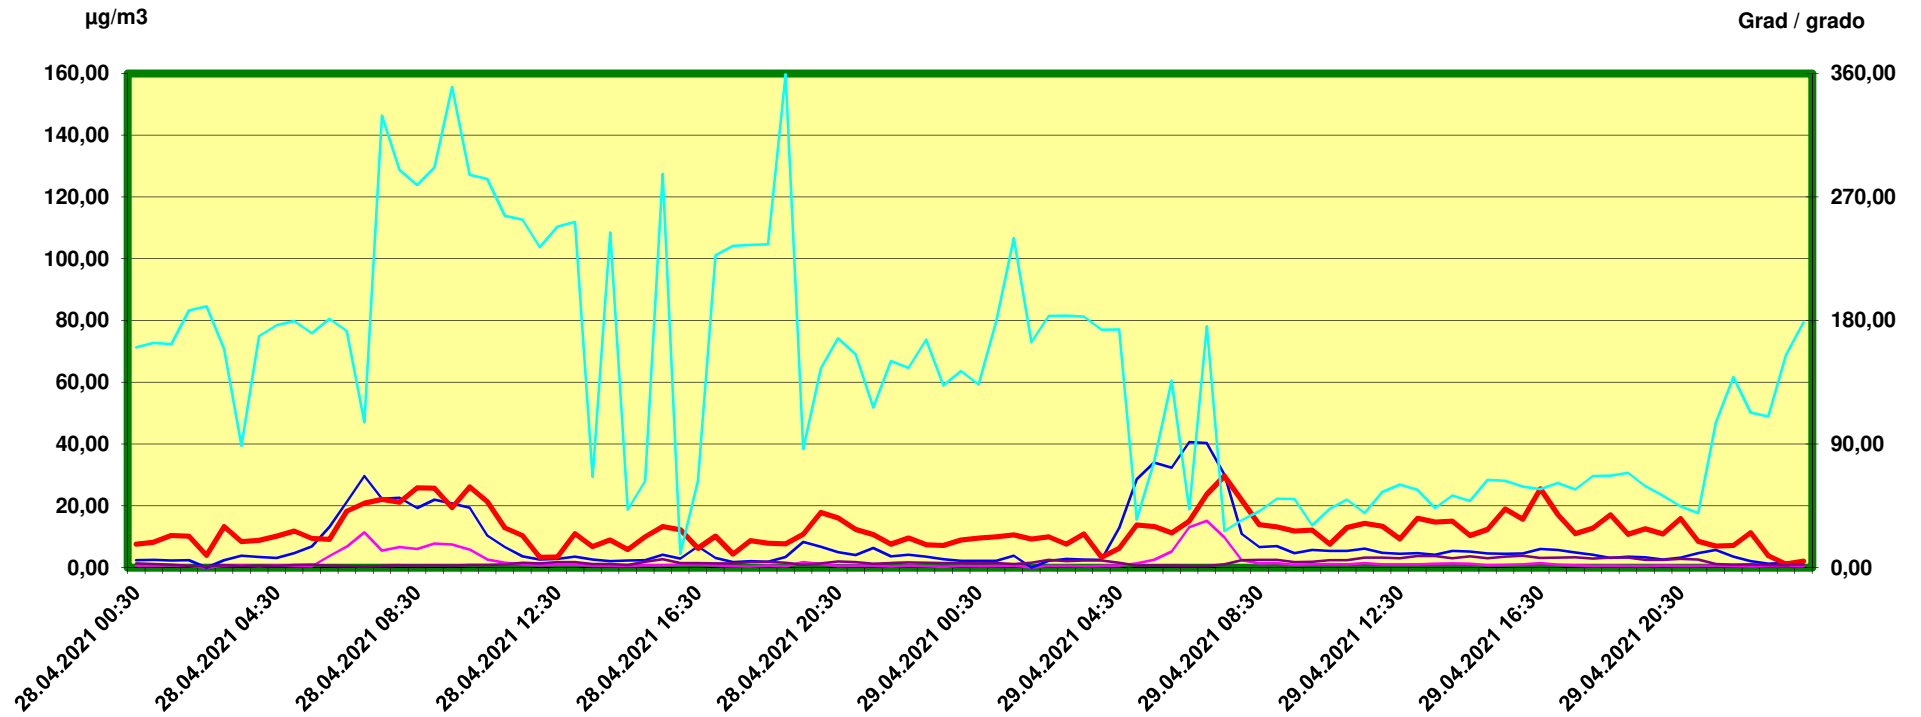

# Tulfes

Zeitraum / Periodo di tempo: 28-4-2021 00:30 - 29-4-2021 24:00

Unkorrigierte Werte / Valori non corretti