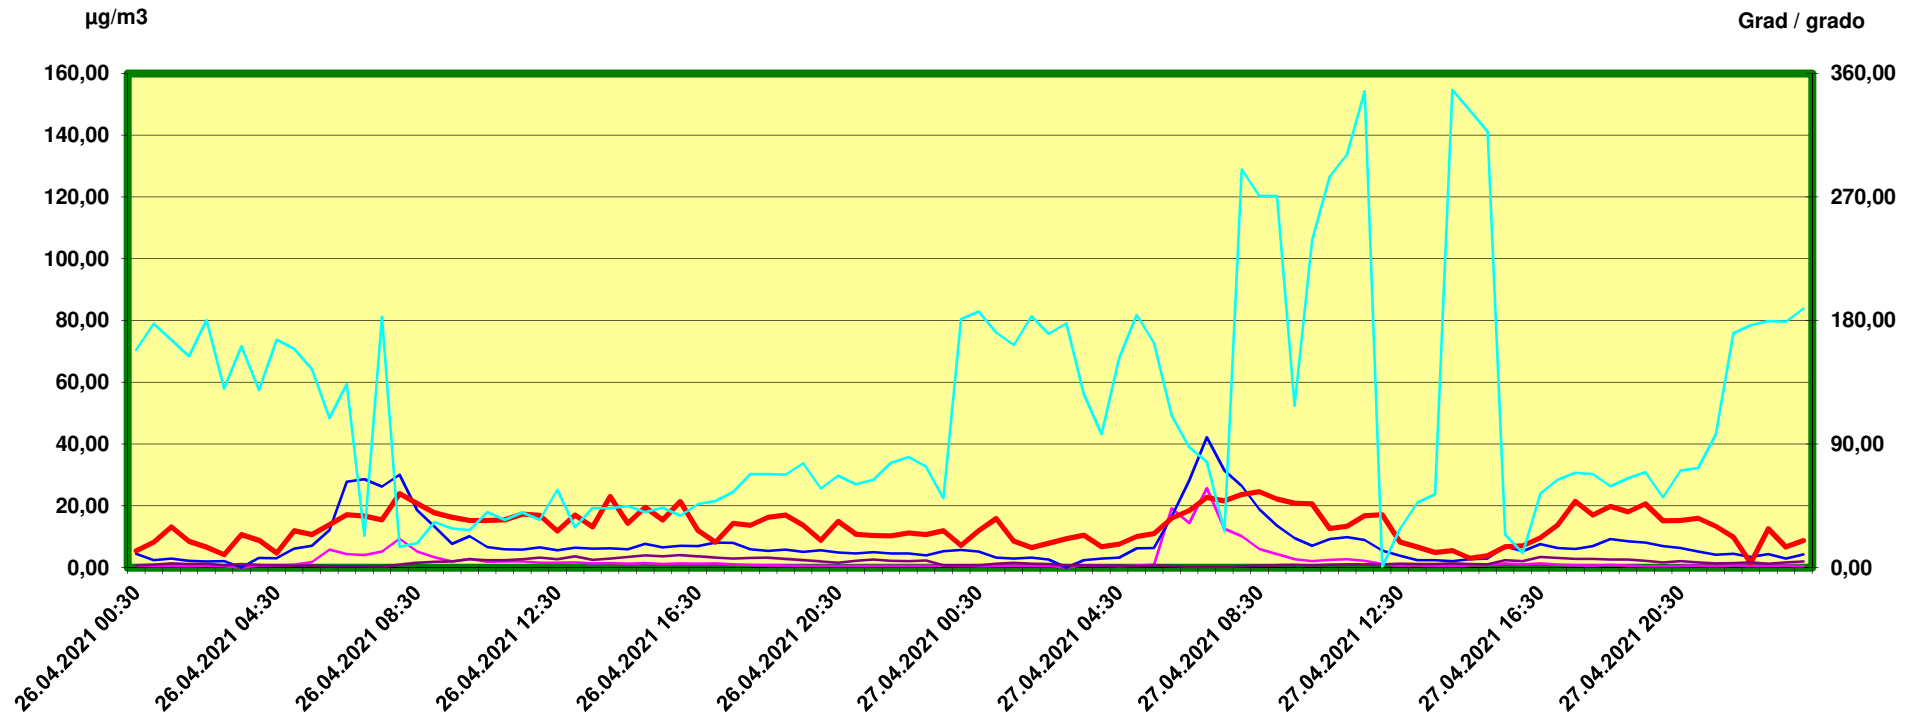

Tulfes

Zeitraum / Periodo di tempo: 26-4-2021 00:30 - 27-4-2021 24:00

Unkorrigierte Werte / Valori non corretti