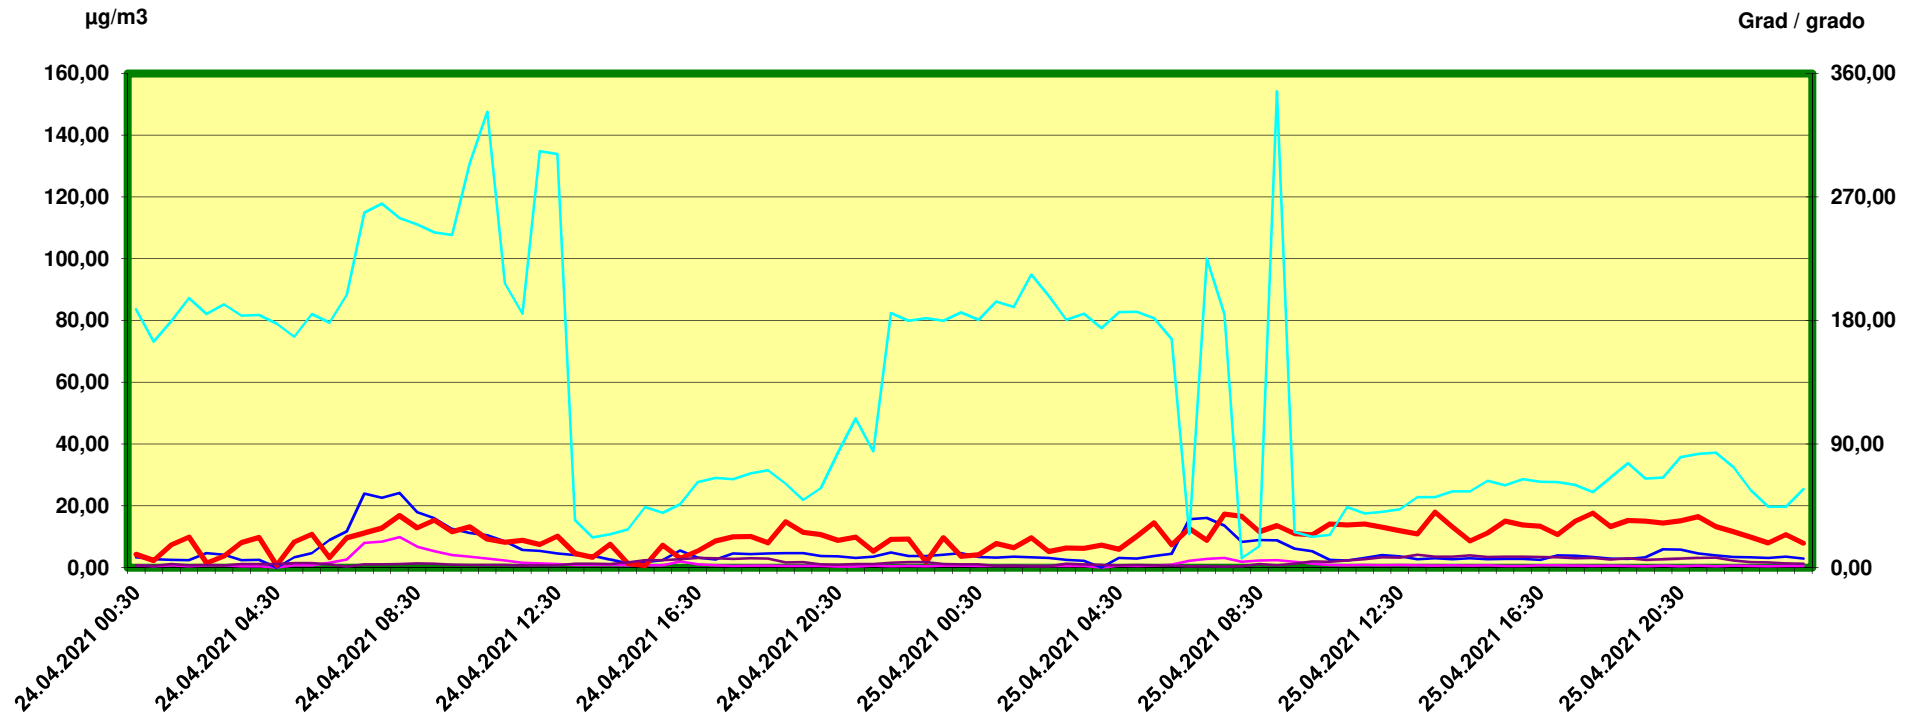

Tulfes

Zeitraum / Periodo di tempo: 24-4-2021 00:30 - 25-4-2021 24:00

Unkorrigierte Werte / Valori non corretti