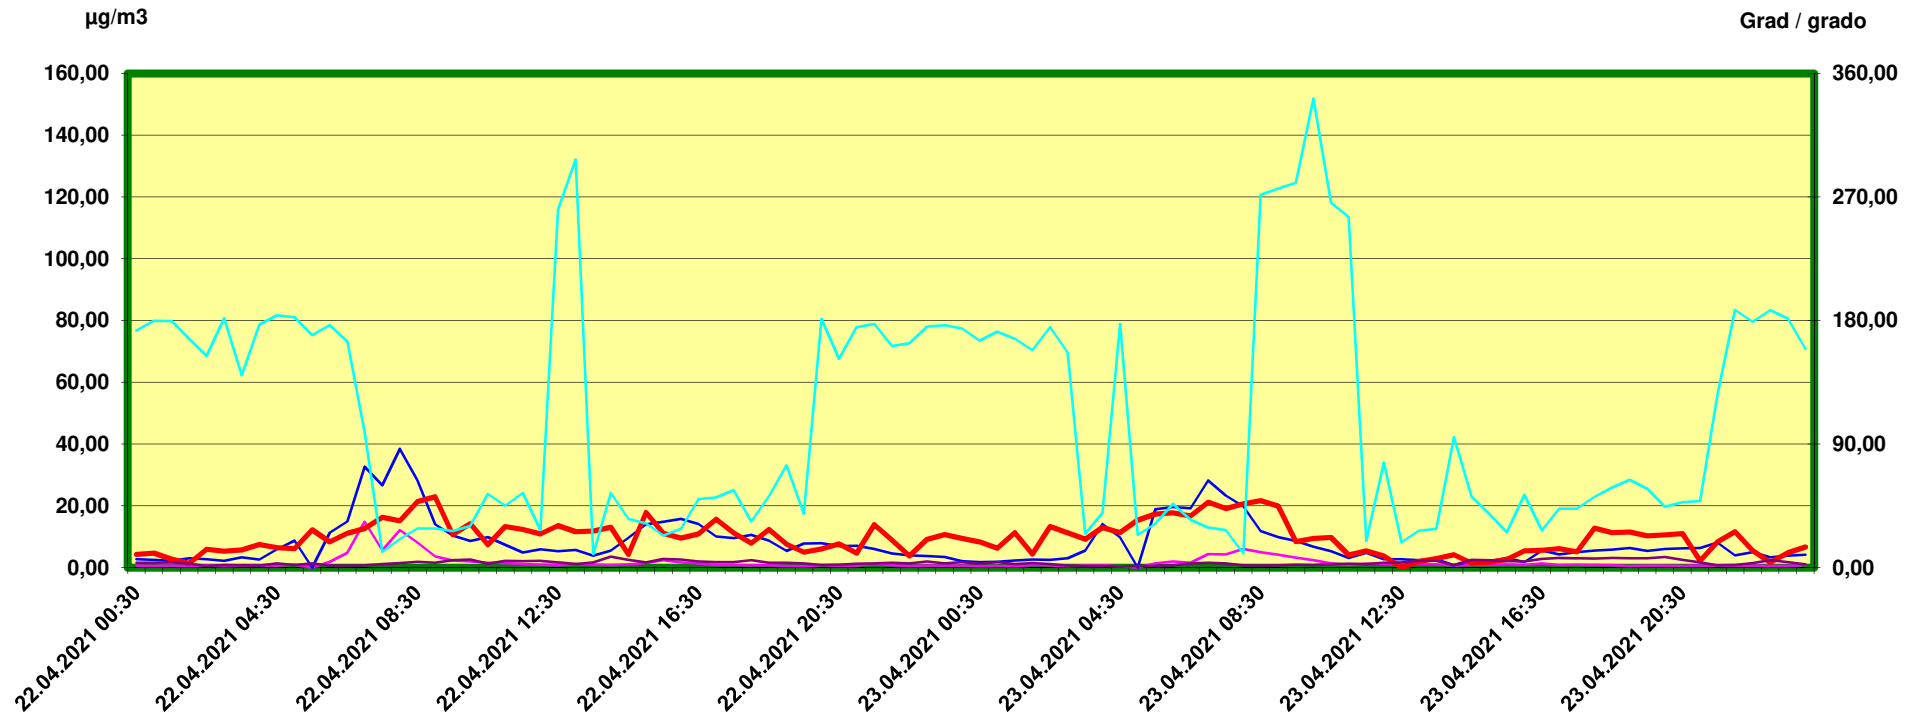

Tulfes

Zeitraum / Periodo di tempo: 22-4-2021 00:30 - 23-4-2021 24:00

Unkorrigierte Werte / Valori non corretti