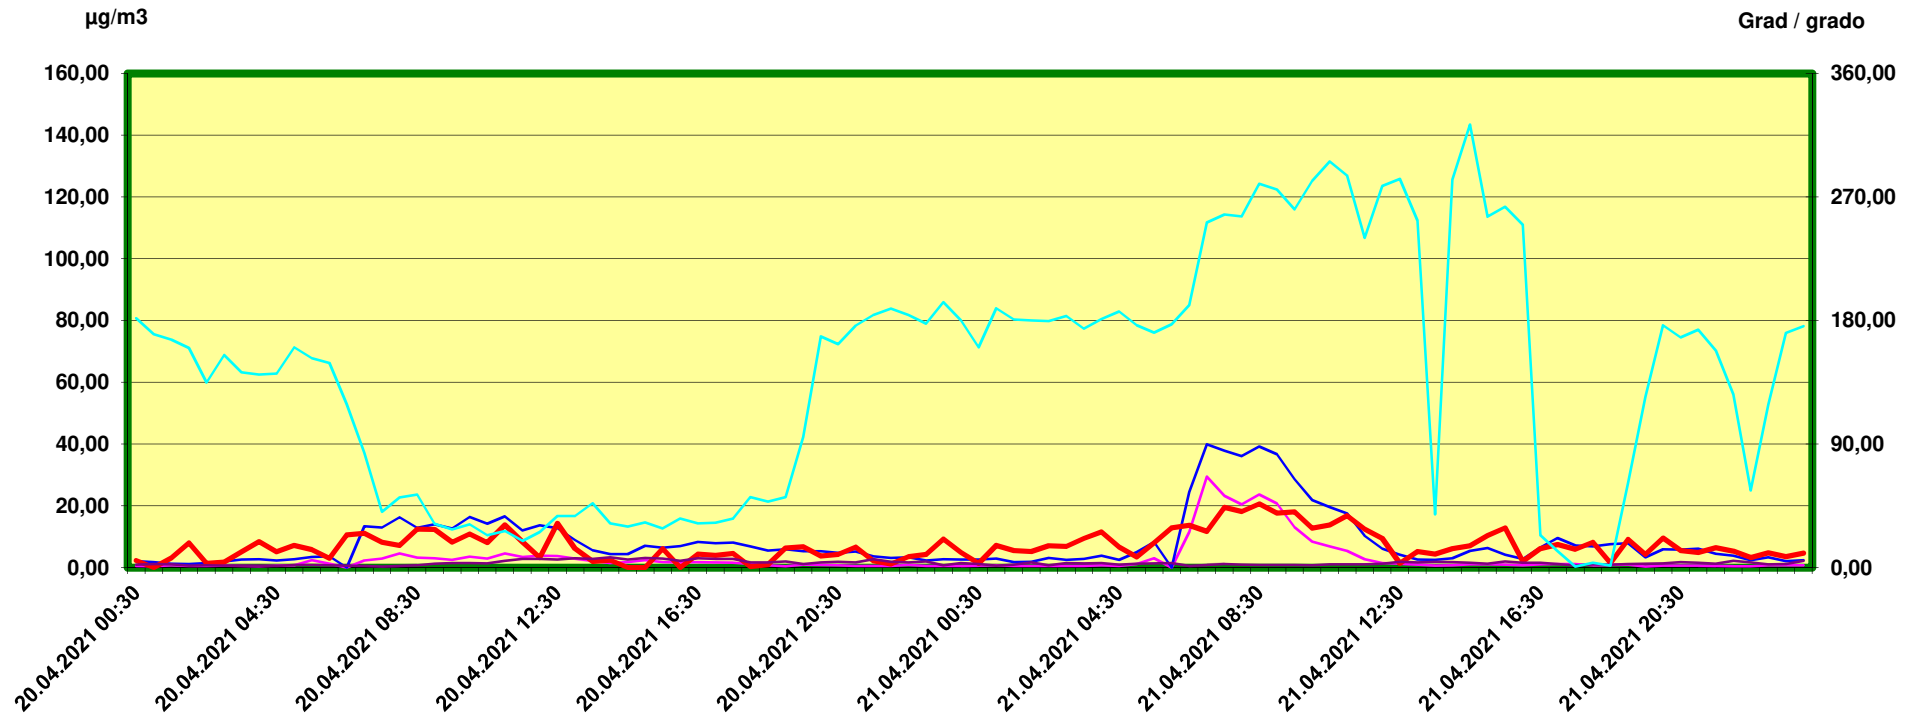

Tulfes

Zeitraum / Periodo di tempo: 20-4-2021 00:30 - 21-4-2021 24:00

Unkorrigierte Werte / Valori non corretti