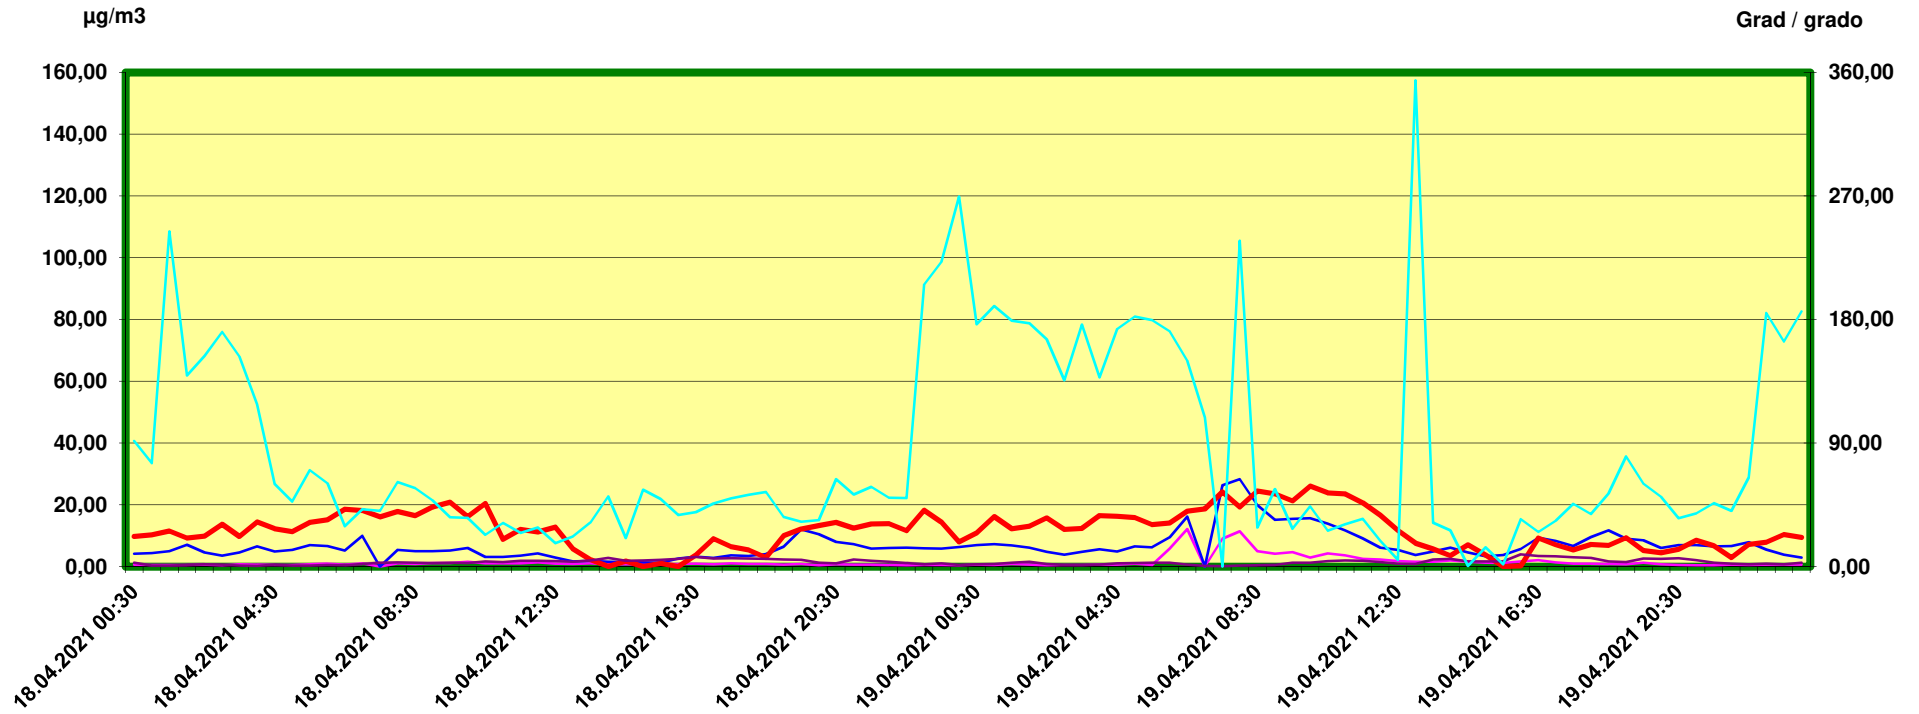

Tulfes

Zeitraum / Periodo di tempo: 18-4-2021 00:30 - 19-4-2021 24:00

Unkorrigierte Werte / Valori non corretti