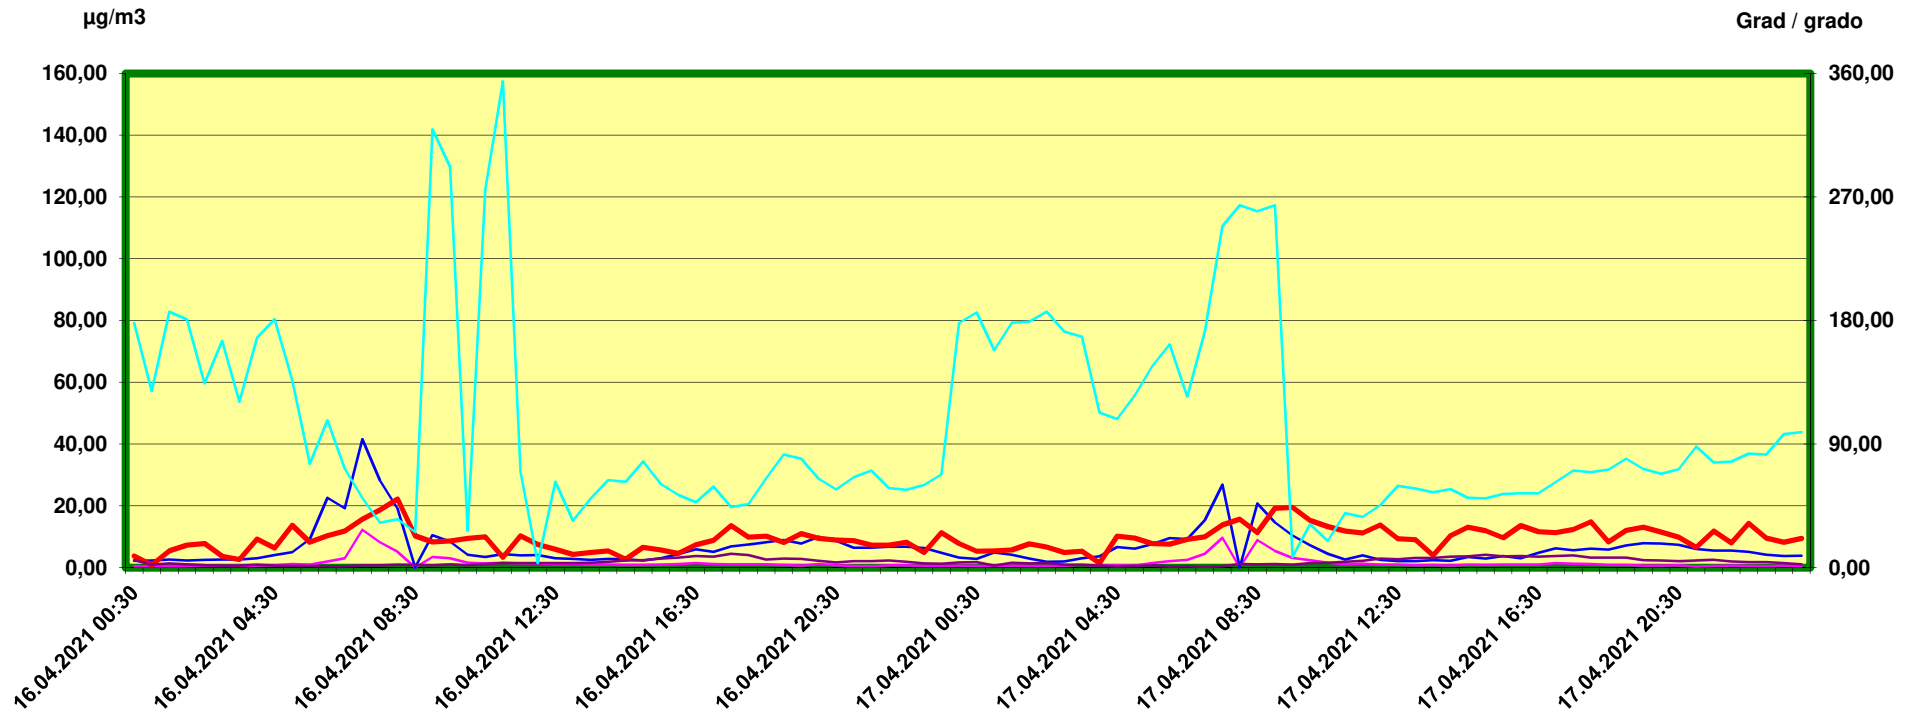

# Tulfes

Zeitraum / Periodo di tempo: 16-4-2021 00:30 - 17-4-2021 24:00

Unkorrigierte Werte / Valori non corretti

- Stickstoffmonoxid - Monossido di azoto / ug/m3
- Stickstoffdioxid - Biossido di azoto / ug/m3
- Feinstaub PM10 - Polveri sottili (diametro <10µm) / ug/m3
- Windgeschwindigkeit (arithm.) - Velocità del vento / m/s
- Windrichtung (vekt.) - Direzione del vento / Grad