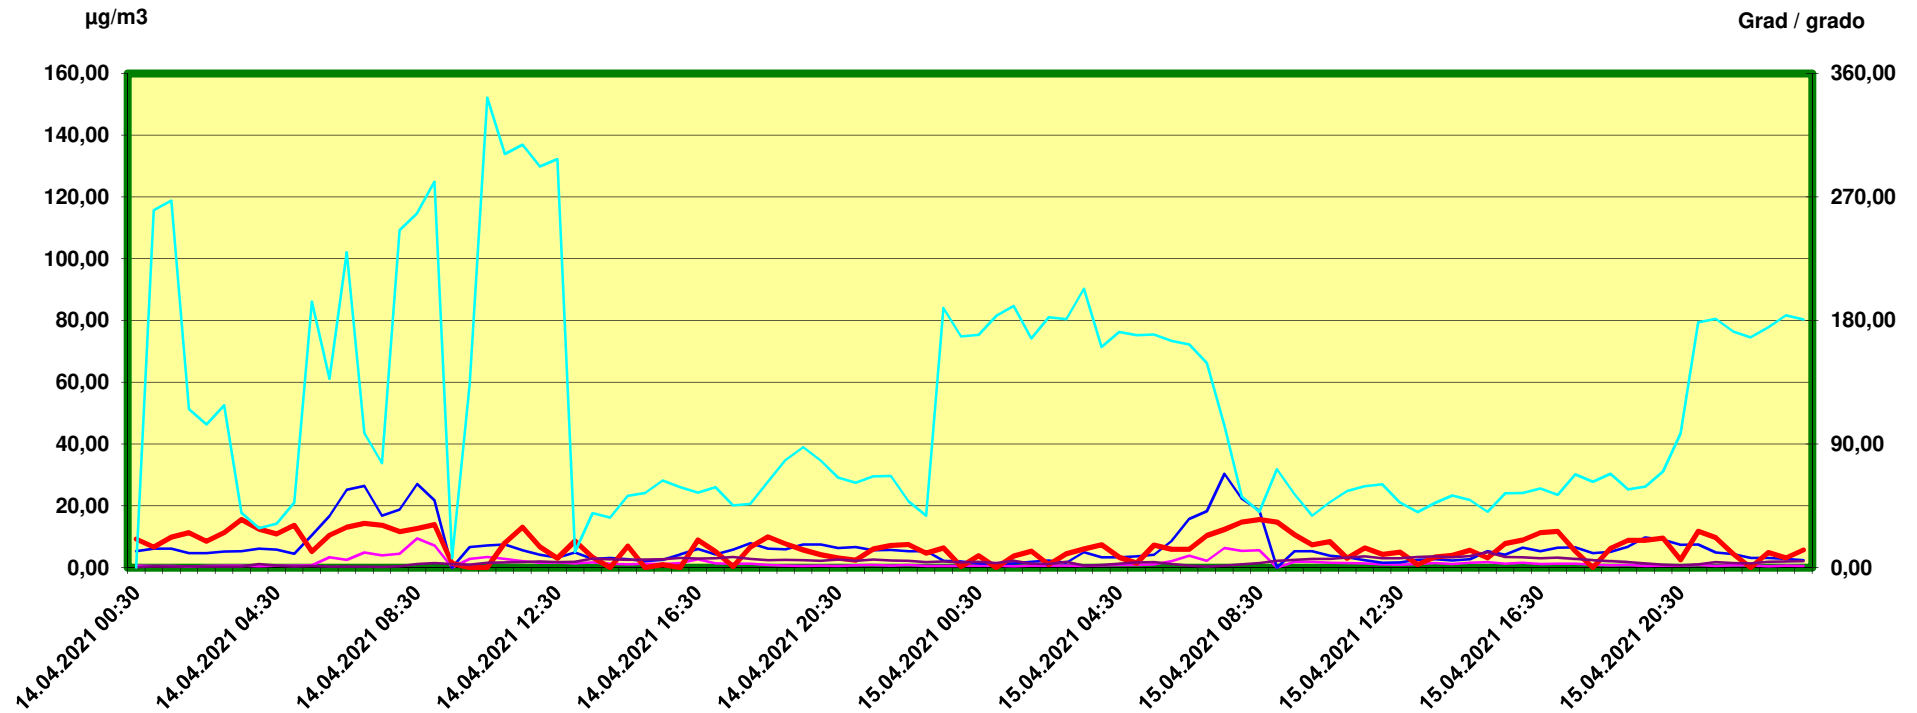

# Tulfes

Zeitraum / Periodo di tempo: 14-4-2021 00:30 - 15-4-2021 24:00

Unkorrigierte Werte / Valori non corretti

- Stickstoffmonoxid - Monossido di azoto / ug/m3
- Stickstoffdioxid - Biossido di azoto / ug/m3
- Feinstaub PM10 - Polveri sottili (diametro <10µm) / ug/m3
- Windgeschwindigkeit (arithm.) - Velocità del vento / m/s
- Windrichtung (vekt.) - Direzione del vento / Grad