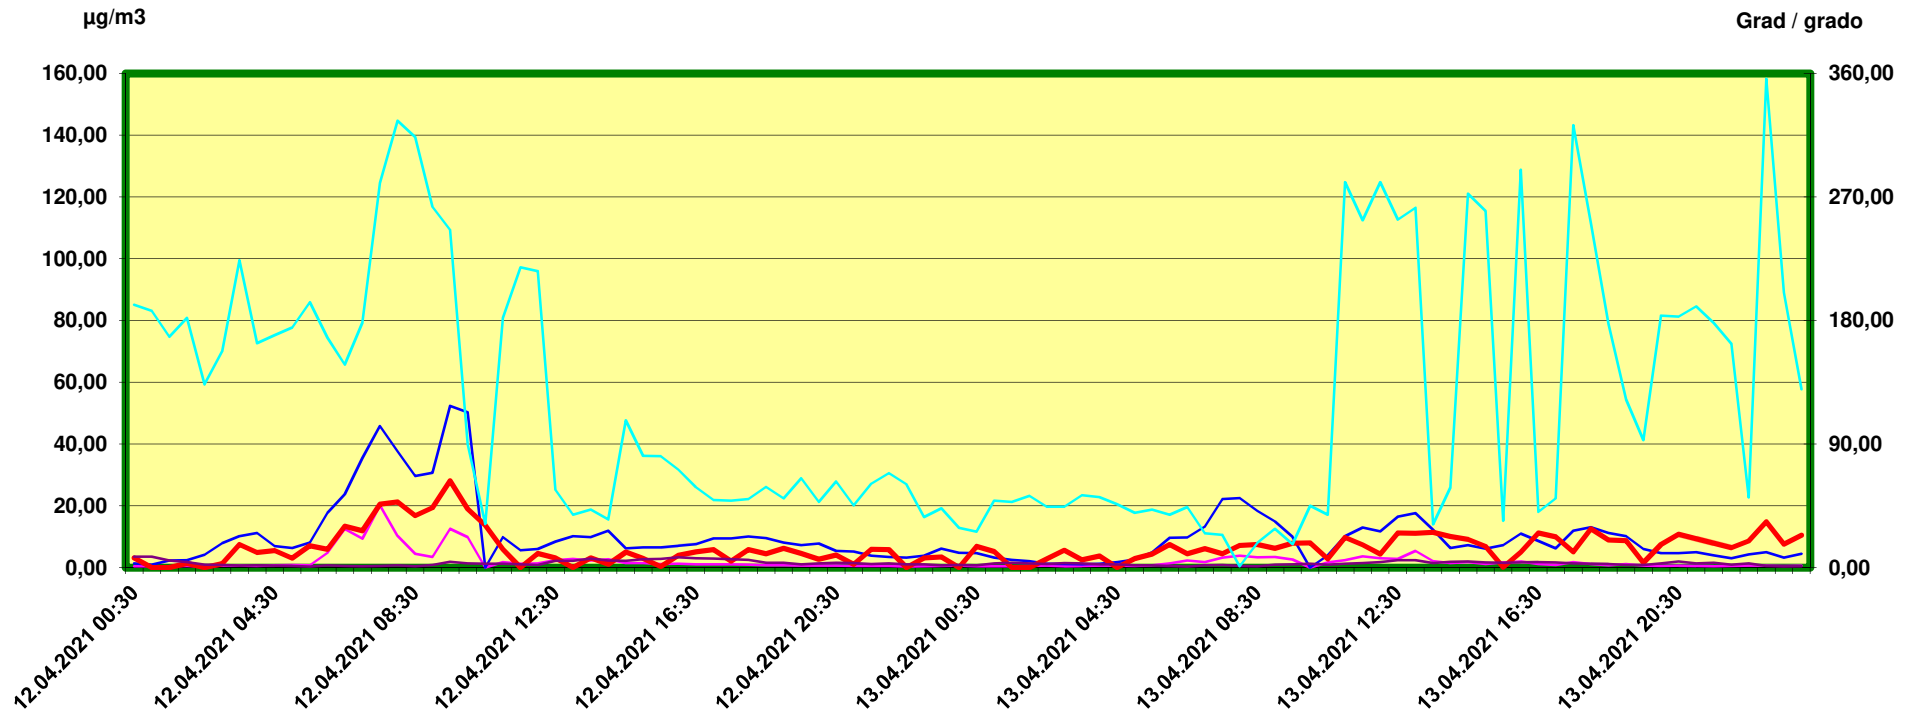

# Tulfes

Zeitraum / Periodo di tempo: 12-4-2021 00:30 - 13-4-2021 24:00

Unkorrigierte Werte / Valori non corretti