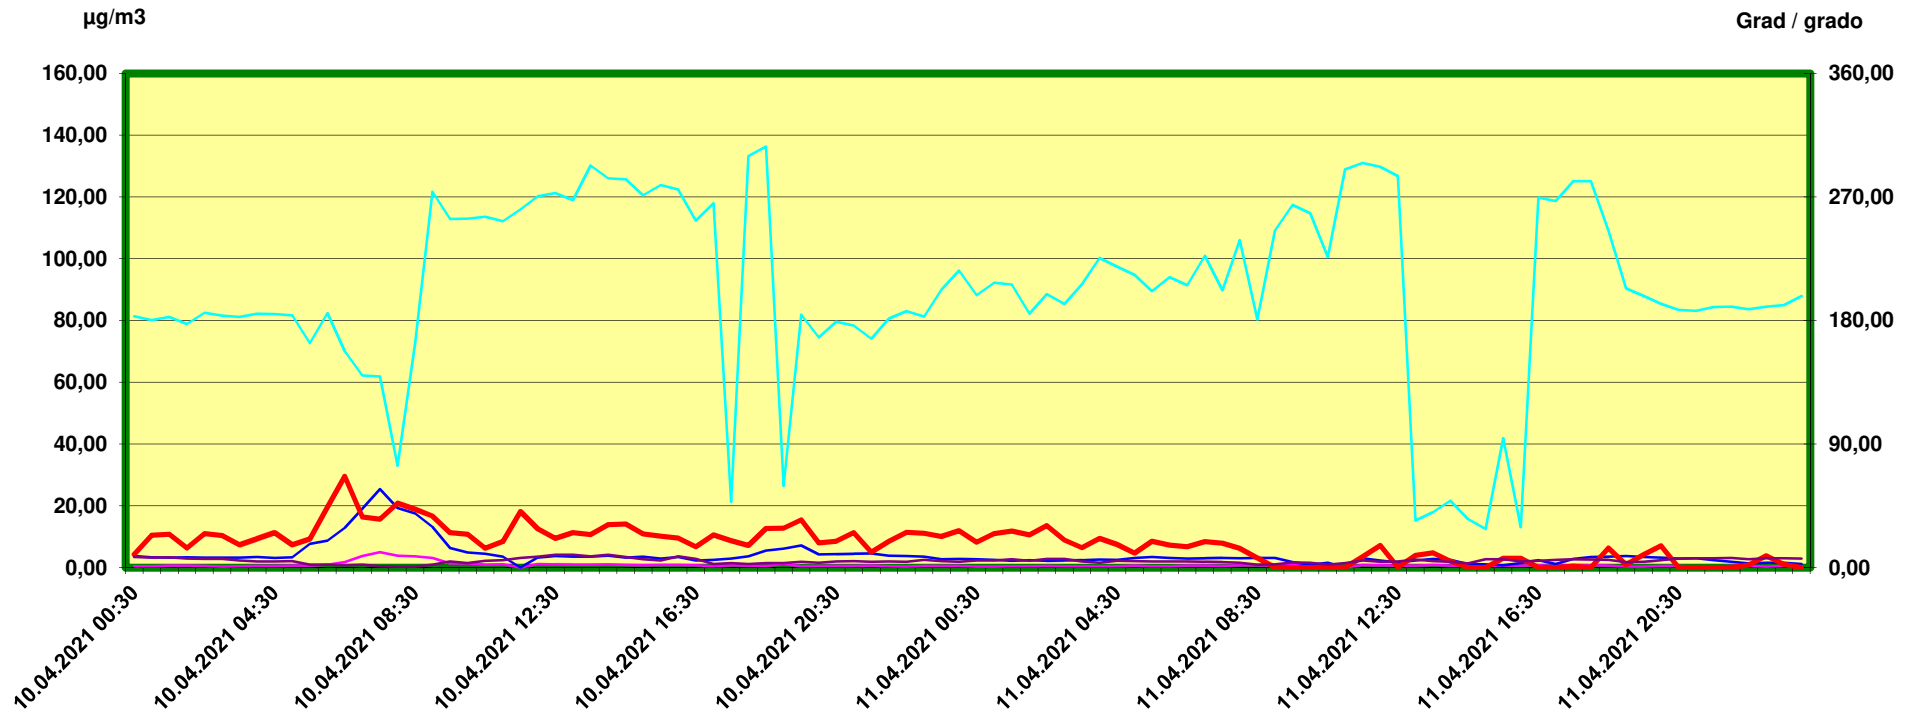

Tulfes

Zeitraum / Periodo di tempo: 10-4-2021 00:30 - 11-4-2021 24:00

Unkorrigierte Werte / Valori non corretti