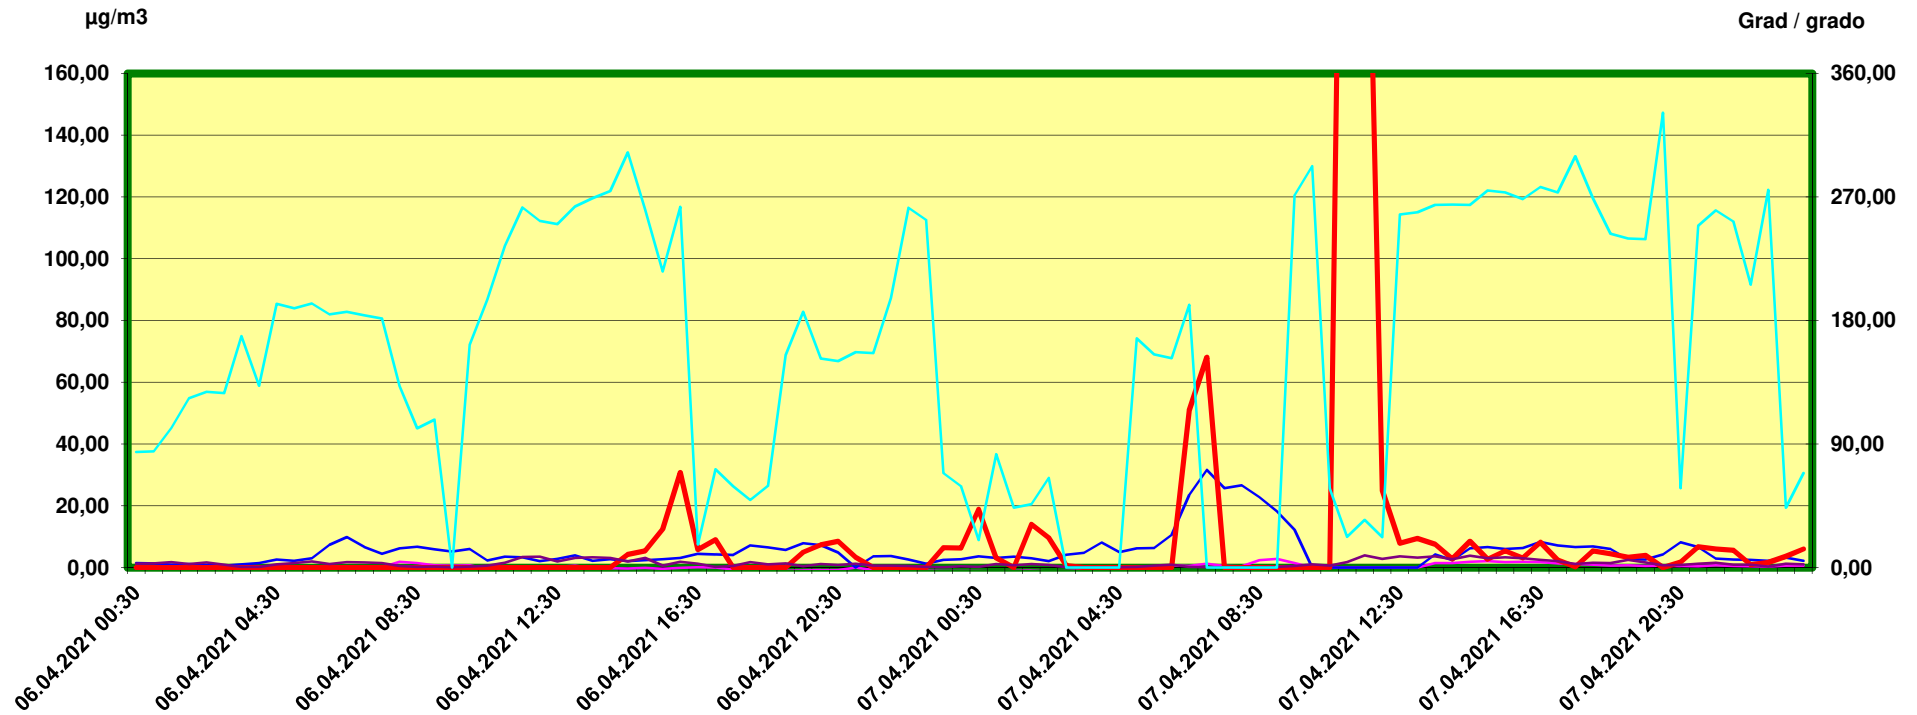

# Tulfes

Zeitraum / Periodo di tempo: 6-4-2021 00:30 - 7-4-2021 24:00

Unkorrigierte Werte / Valori non corretti

- Stickstoffmonoxid - Monossido di azoto / ug/m3
- Stickstoffdioxid - Biossido di azoto / ug/m3
- Feinstaub PM10 - Polveri sottili (diametro <10µm) / ug/m3
- Windgeschwindigkeit (arithm.) - Velocità del vento / m/s
- Windrichtung (vekt.) - Direzione del vento / Grad