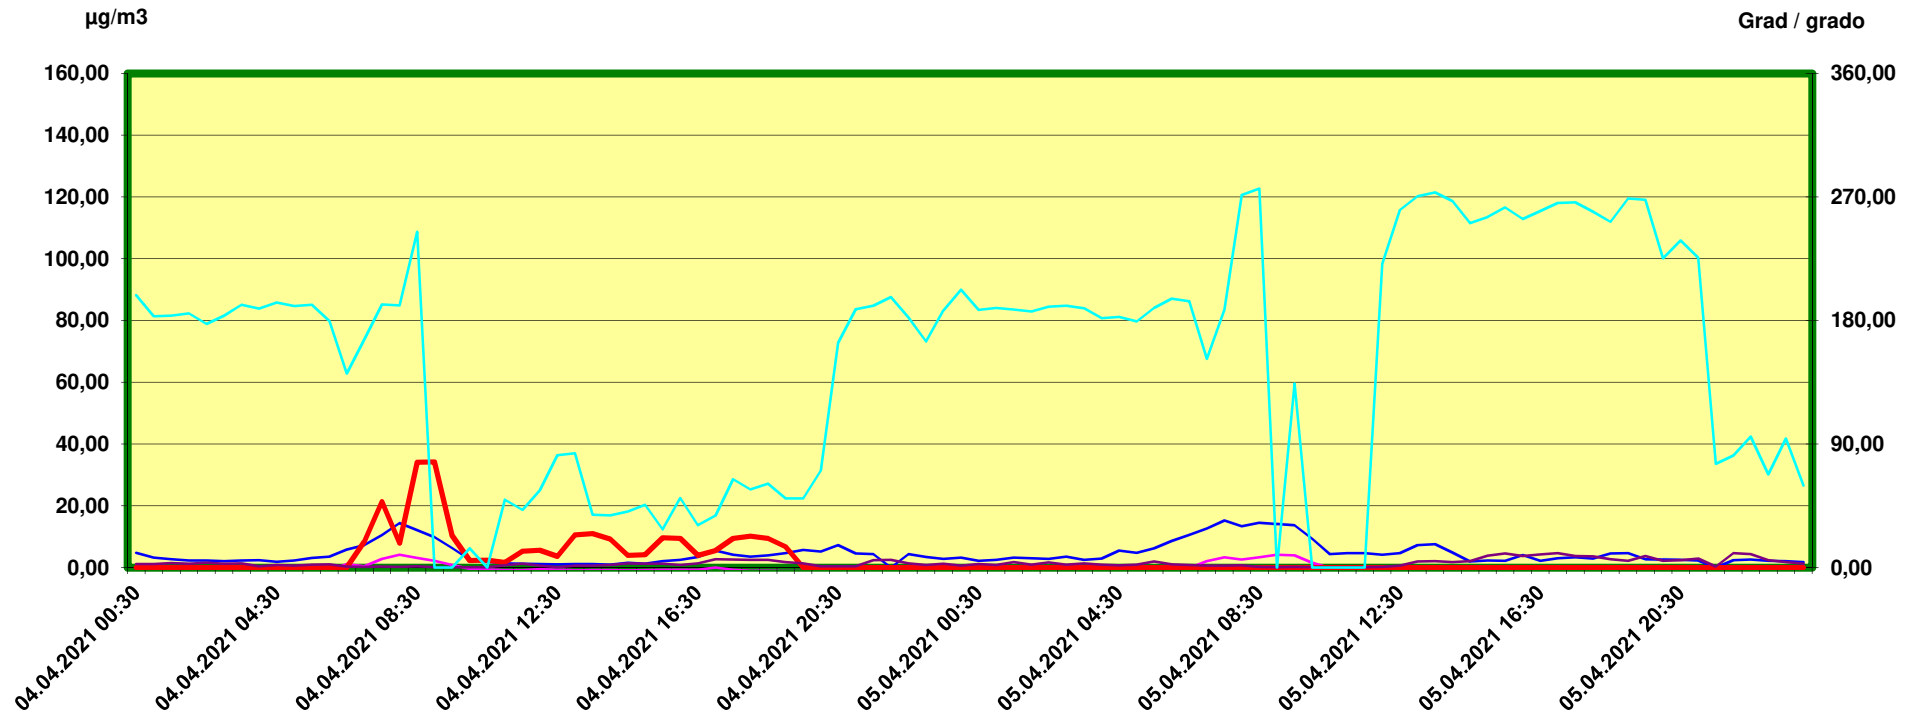

Tulfes

Zeitraum / Periodo di tempo: 4-4-2021 00:30 - 5-4-2021 24:00

Unkorrigierte Werte / Valori non corretti

- Stickstoffmonoxid - Monossido di azoto / $\mu\text{g}/\text{m}^3$
- Feinstaub PM10 - Polveri sottili (diametro $<10\mu\text{m}$) / $\mu\text{g}/\text{m}^3$
- Windrichtung (vekt.) - Direzione del vento / Grad
- Stickstoffdioxid - Biossido di azoto / $\mu\text{g}/\text{m}^3$
- Windgeschwindigkeit (arithm.) - Velocità del vento / m/s