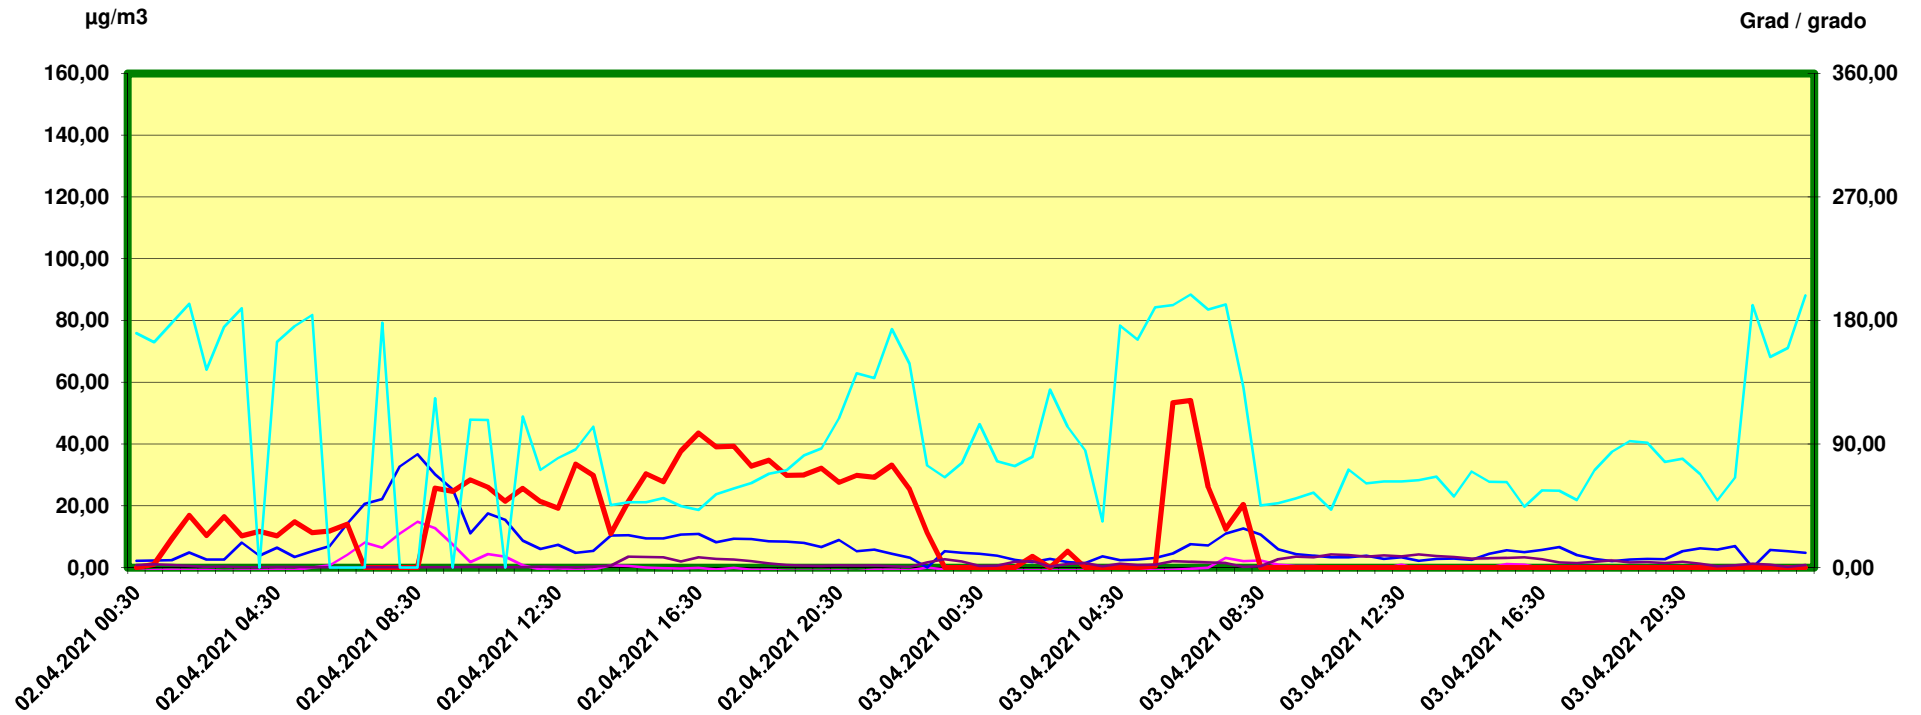

Tulfes

Zeitraum / Periodo di tempo: 2-4-2021 00:30 - 3-4-2021 24:00

Unkorrigierte Werte / Valori non corretti