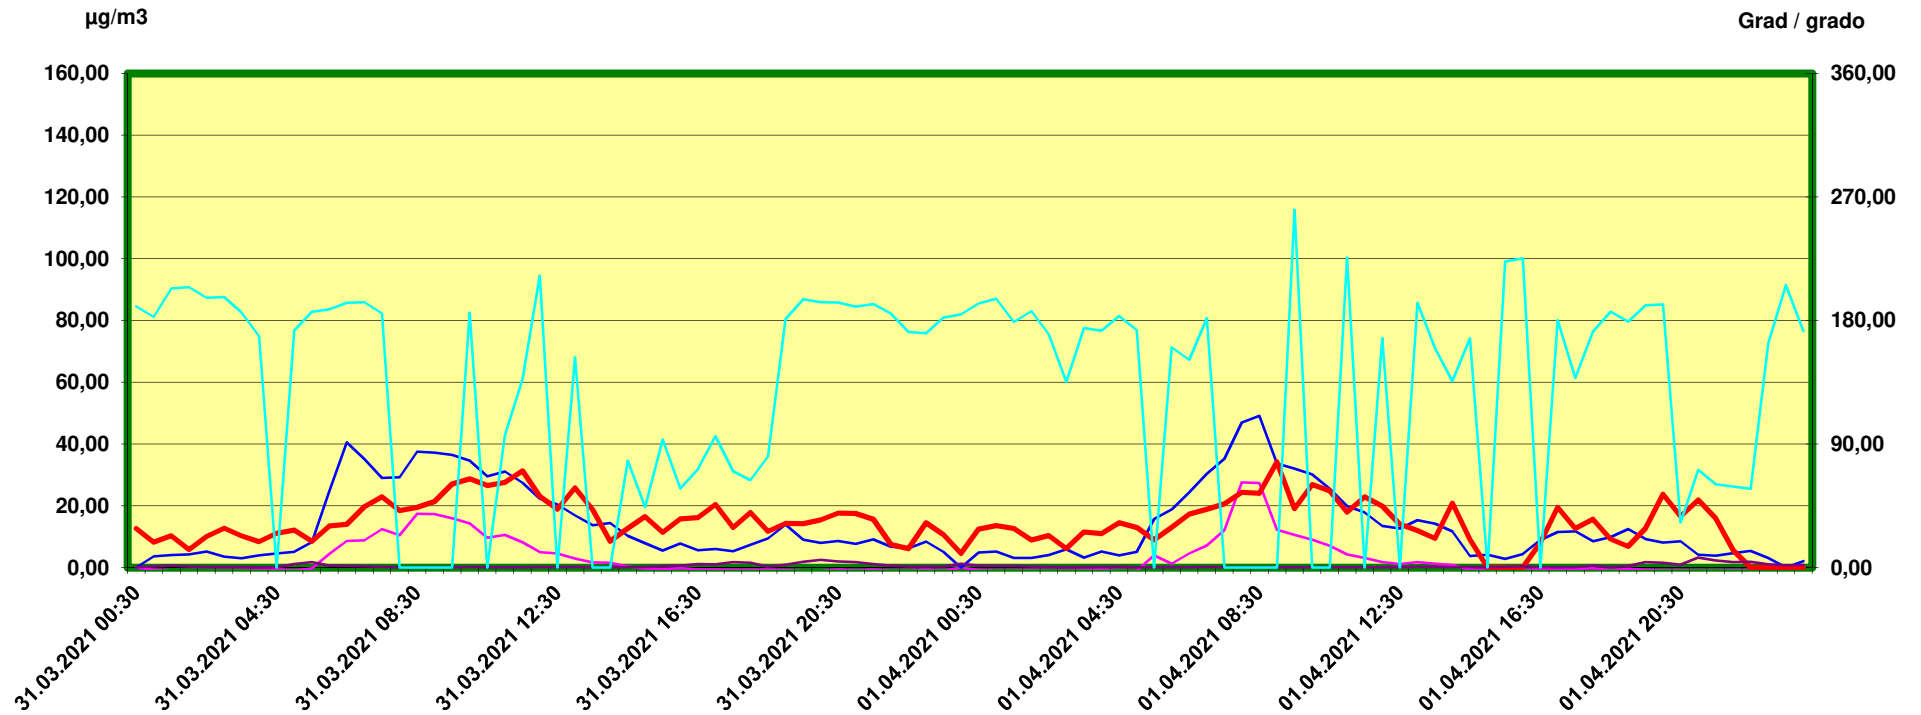

Tulfes

Zeitraum / Periodo di tempo: 31-3-2021 00:30 - 1-4-2021 24:00 Unkorrigierte Werte / Valori non corretti