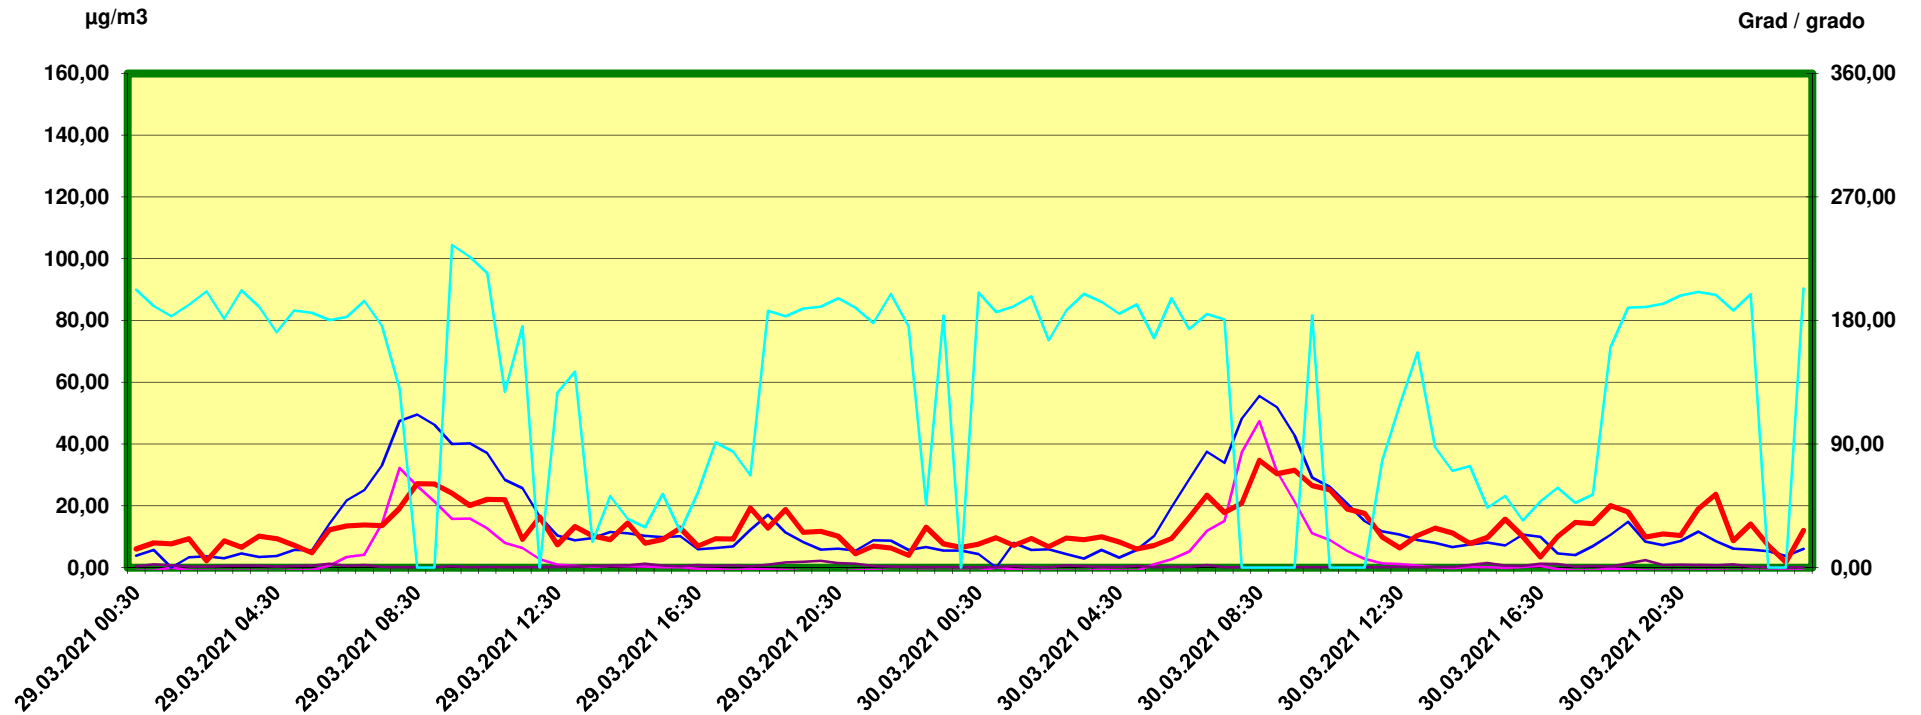

Tulfes

Zeitraum / Periodo di tempo: 29-3-2021 00:30 - 30-3-2021 24:00

Unkorrigierte Werte / Valori non corretti