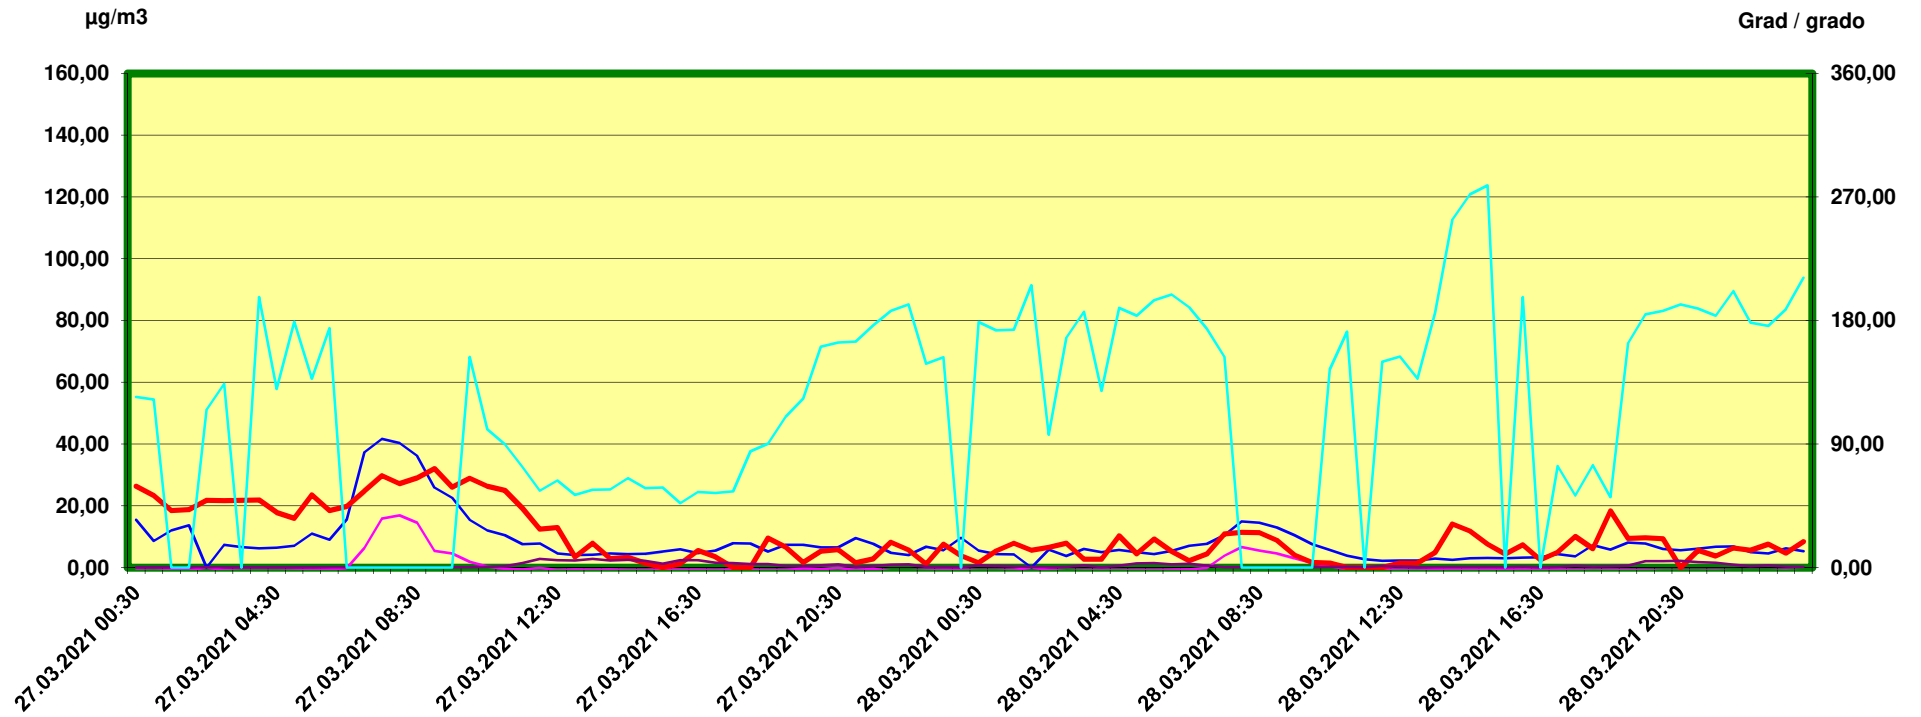

# Tulfes

Zeitraum / Periodo di tempo: 27-3-2021 00:30 - 28-3-2021 24:00

Unkorrigierte Werte / Valori non corretti