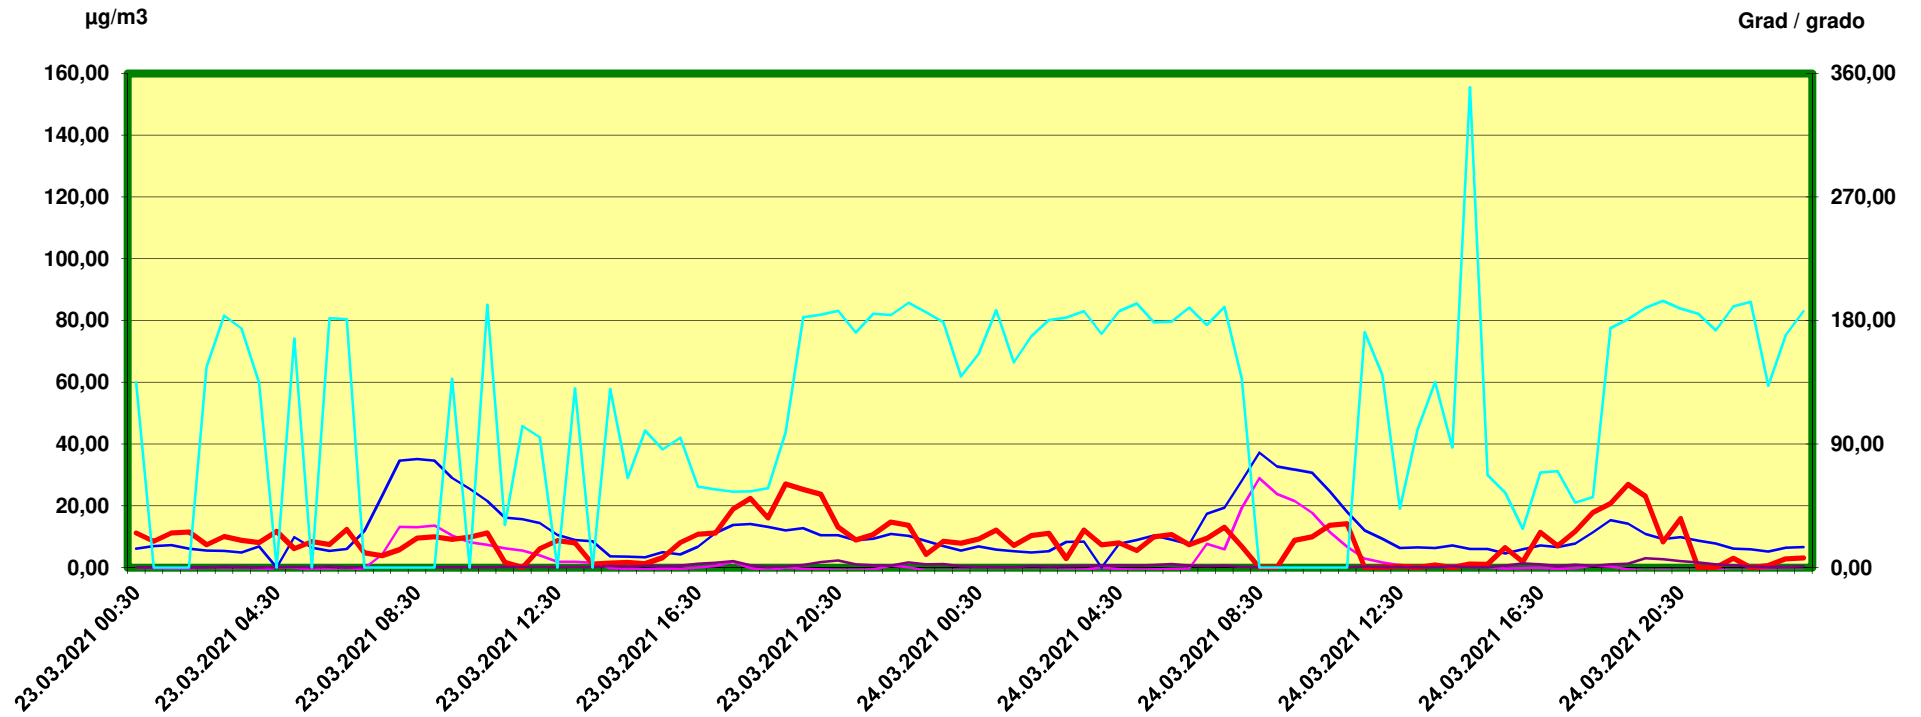

Tulfes

Zeitraum / Periodo di tempo: 23-3-2021 00:30 - 24-3-2021 24:00

Unkorrigierte Werte / Valori non corretti