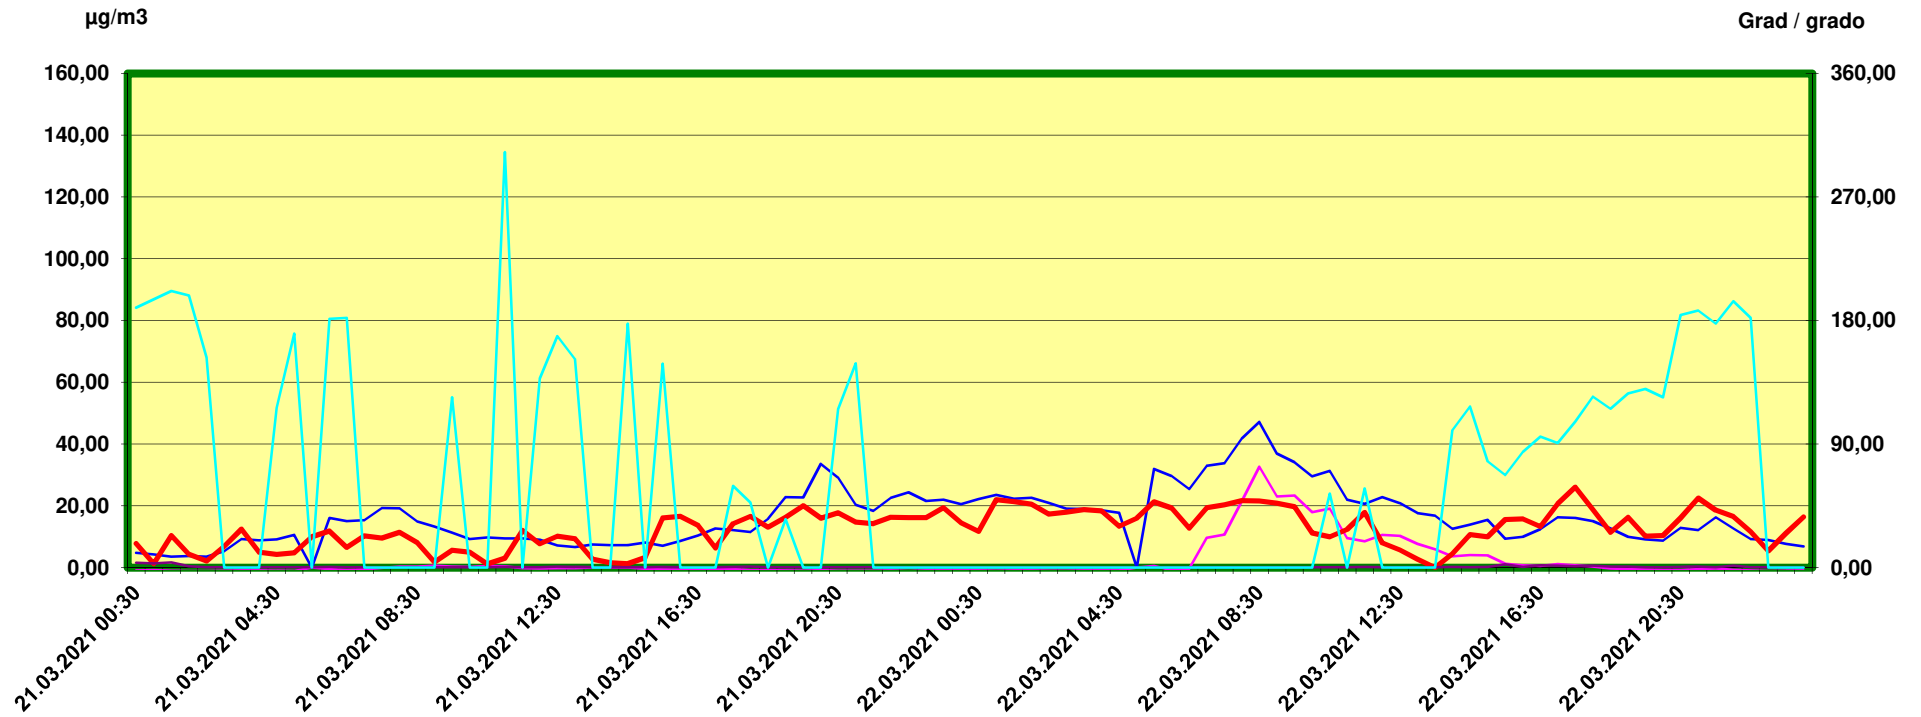

# Tulfes

Zeitraum / Periodo di tempo: 21-3-2021 00:30 - 22-3-2021 24:00

Unkorrigierte Werte / Valori non corretti