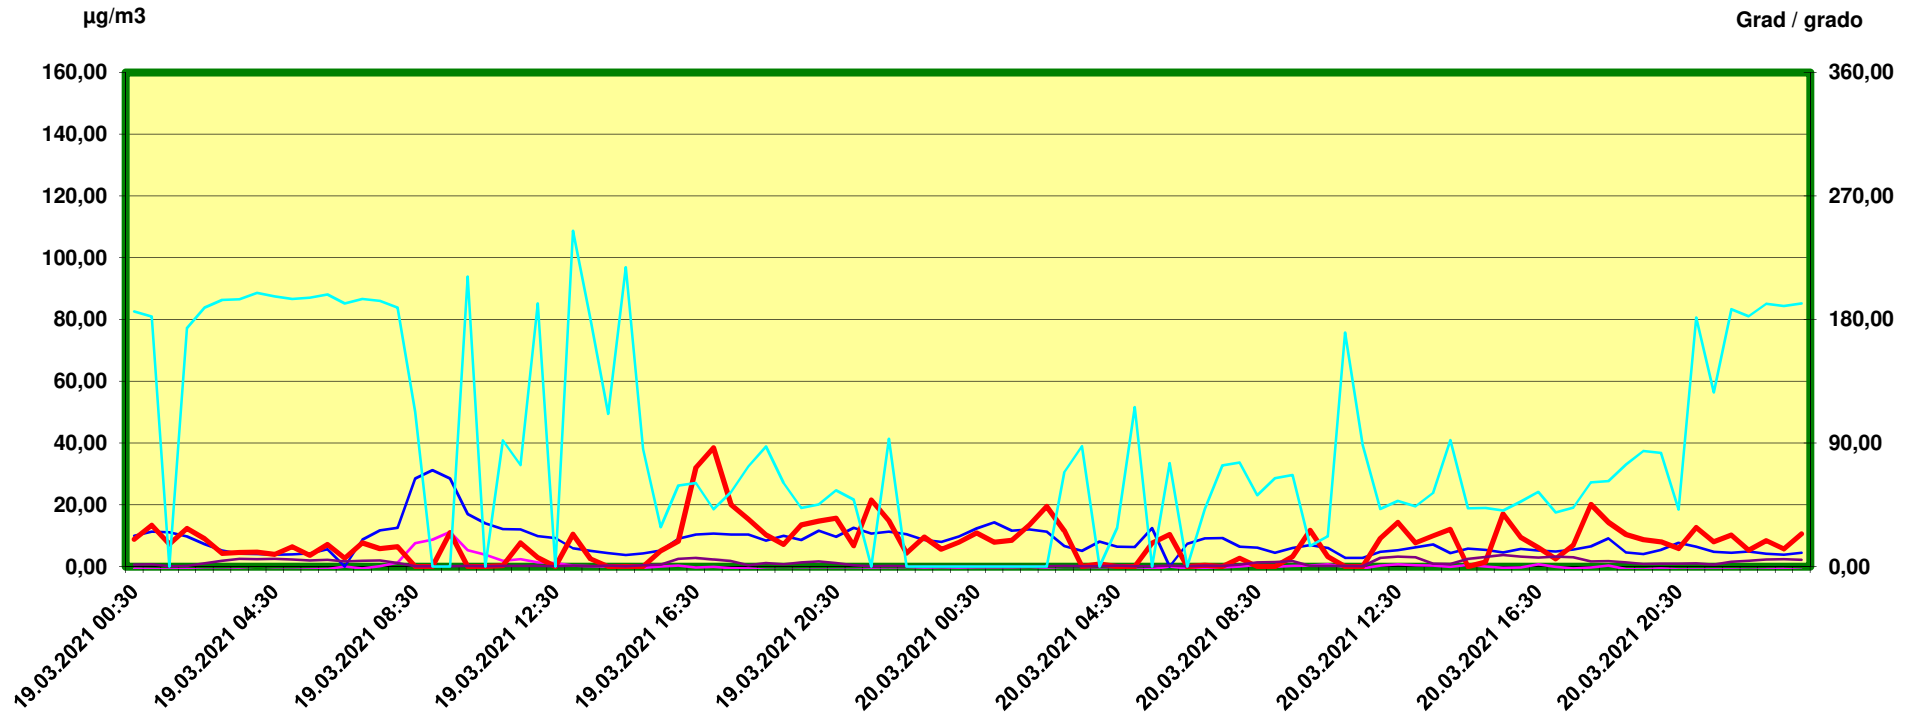

Tulfes

Zeitraum / Periodo di tempo: 19-3-2021 00:30 - 20-3-2021 24:00

Unkorrigierte Werte / Valori non corretti