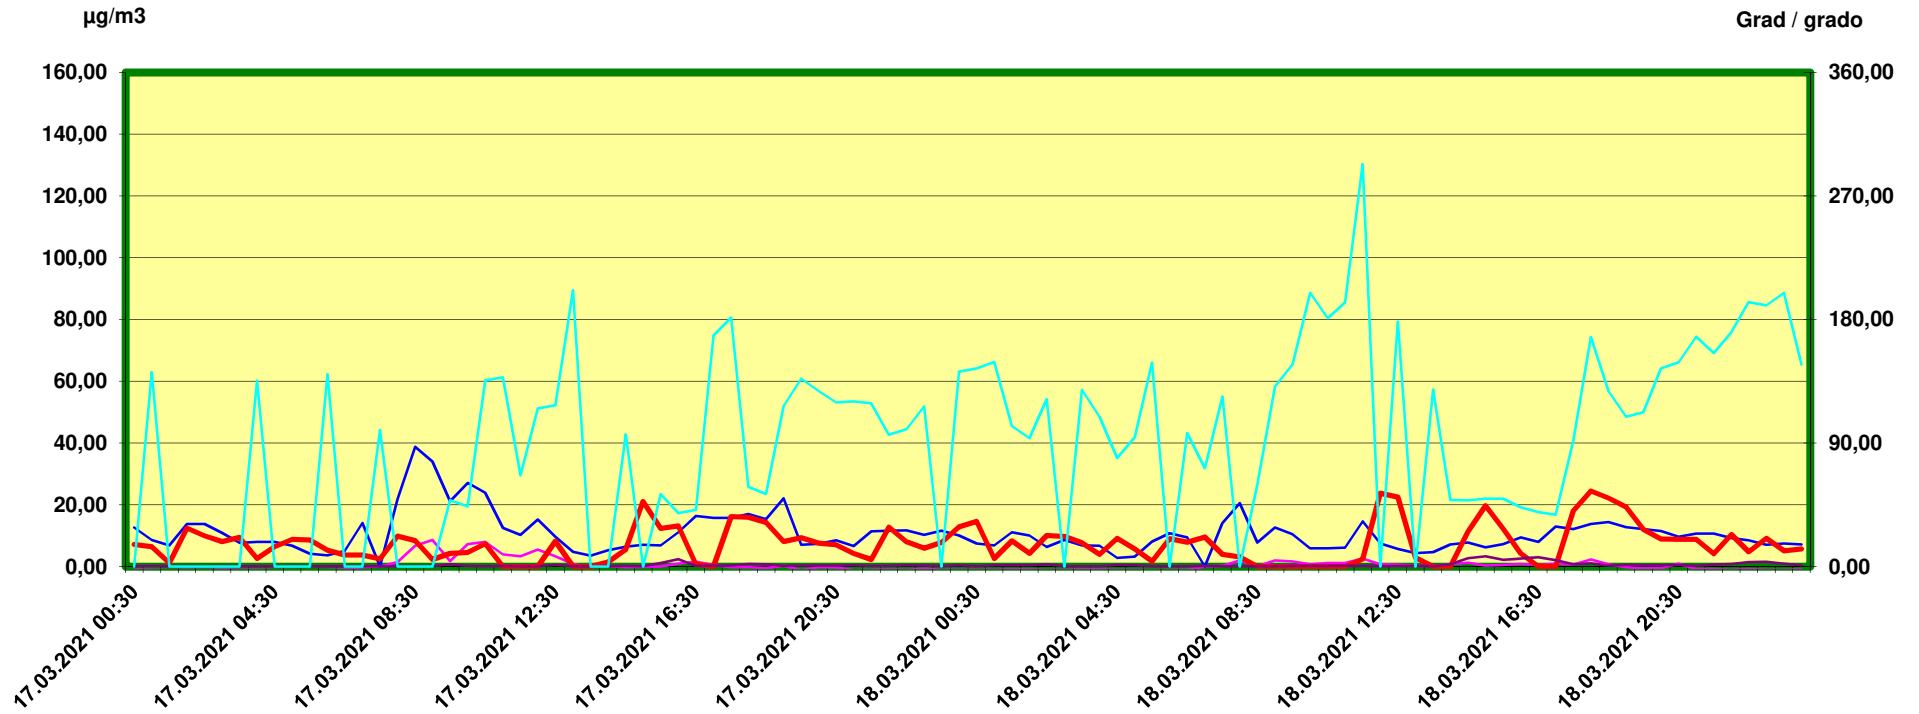

Tulfes

Zeitraum / Periodo di tempo: 17-3-2021 00:30 - 18-3-2021 24:00

Unkorrigierte Werte / Valori non corretti