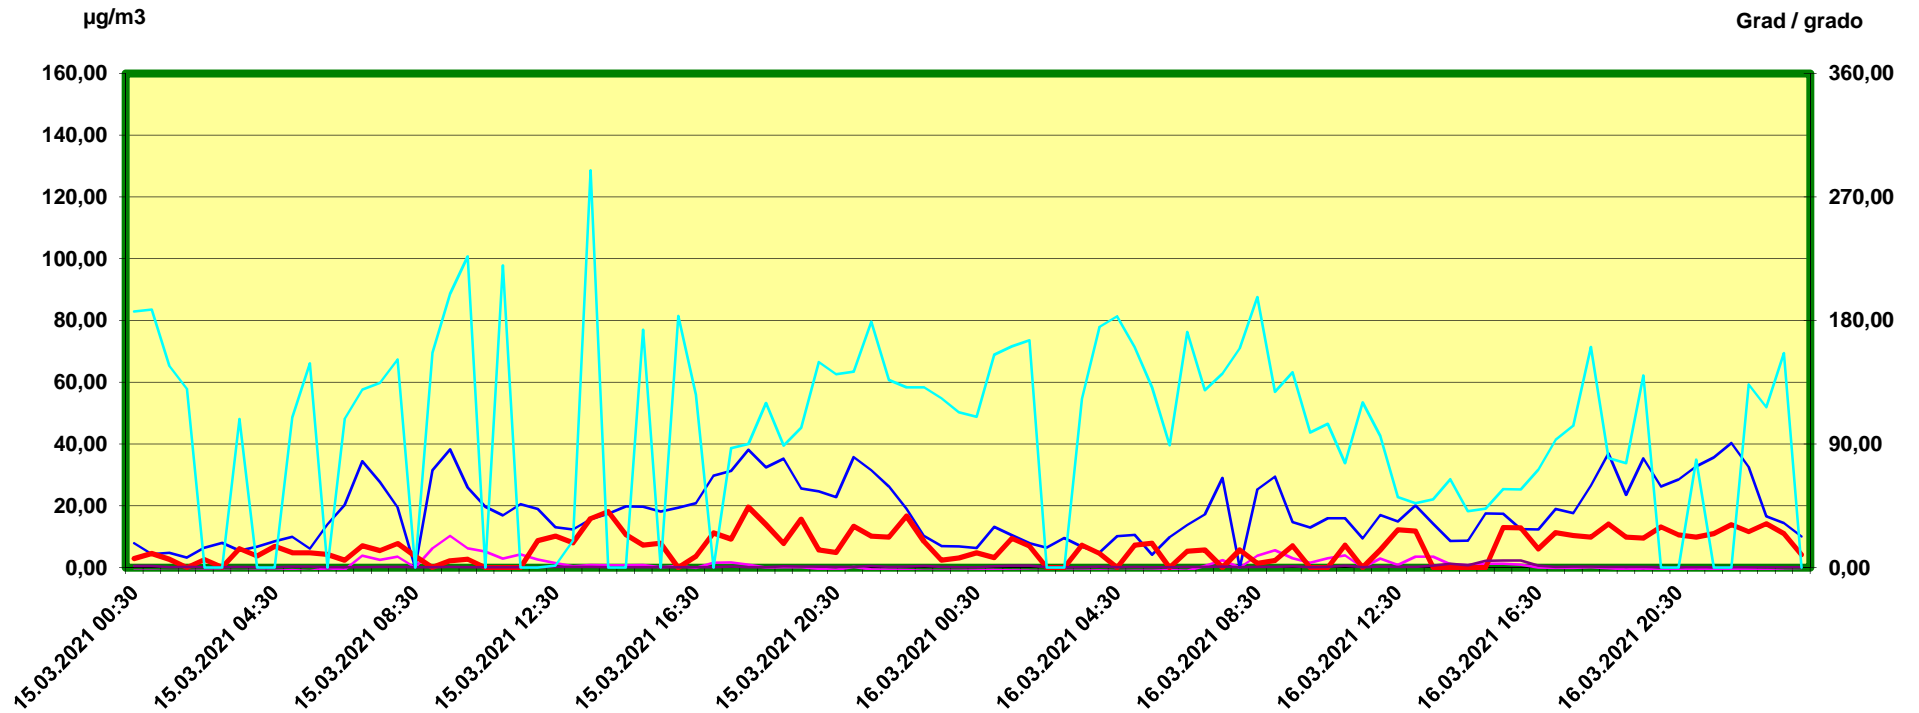

# Tulfes

Zeitraum / Periodo di tempo: 15-3-2021 00:30 - 16-3-2021 24:00

Unkorrigierte Werte / Valori non corretti