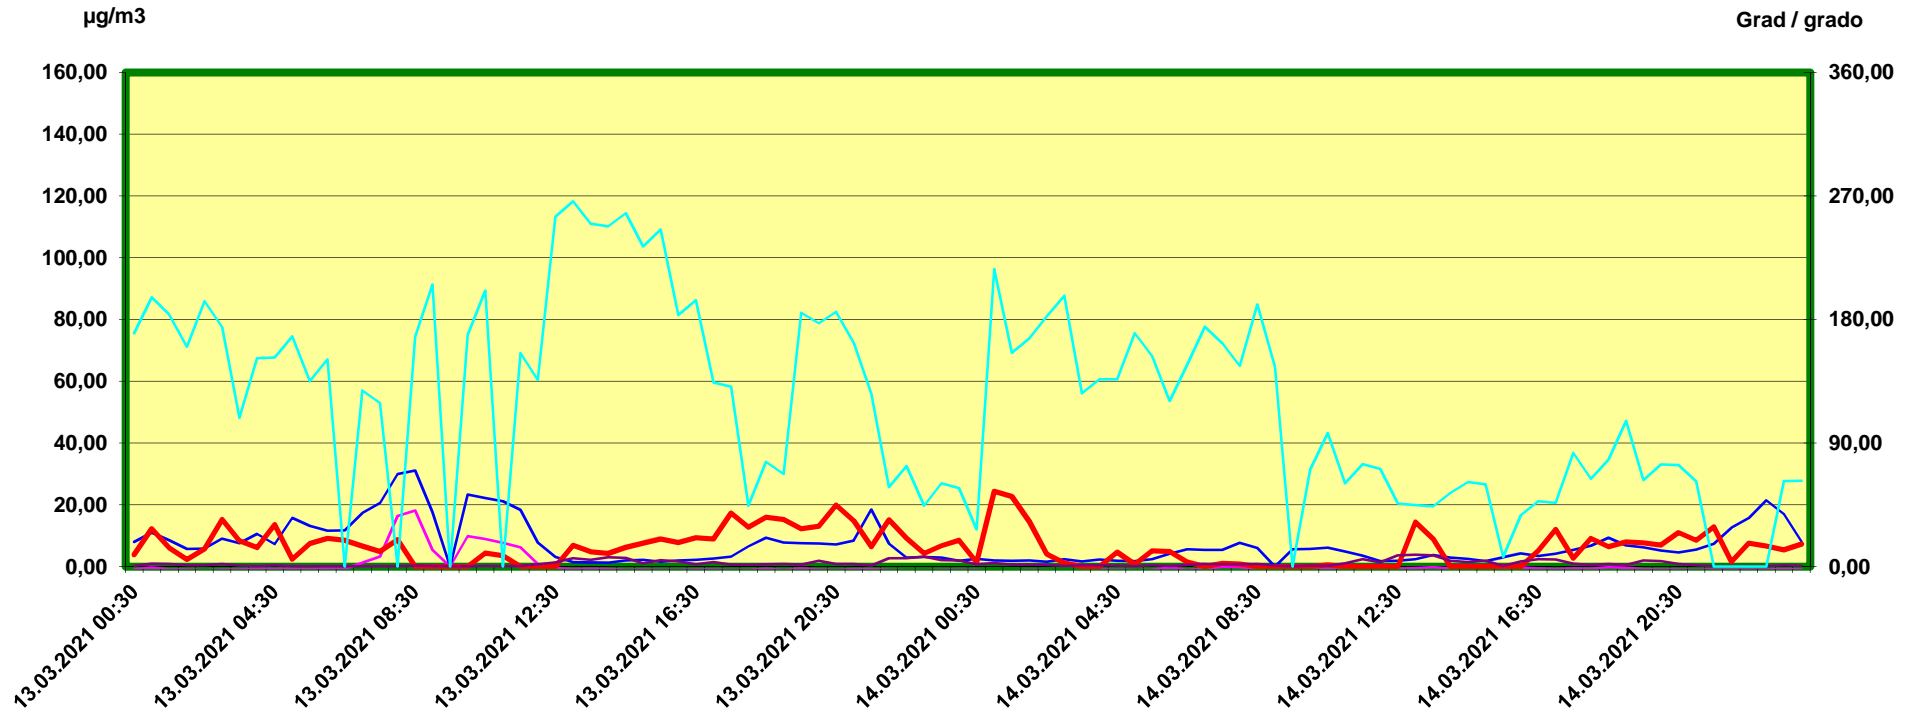

# Tulfes

Zeitraum / Periodo di tempo: 13-3-2021 00:30 - 14-3-2021 24:00

Unkorrigierte Werte / Valori non corretti