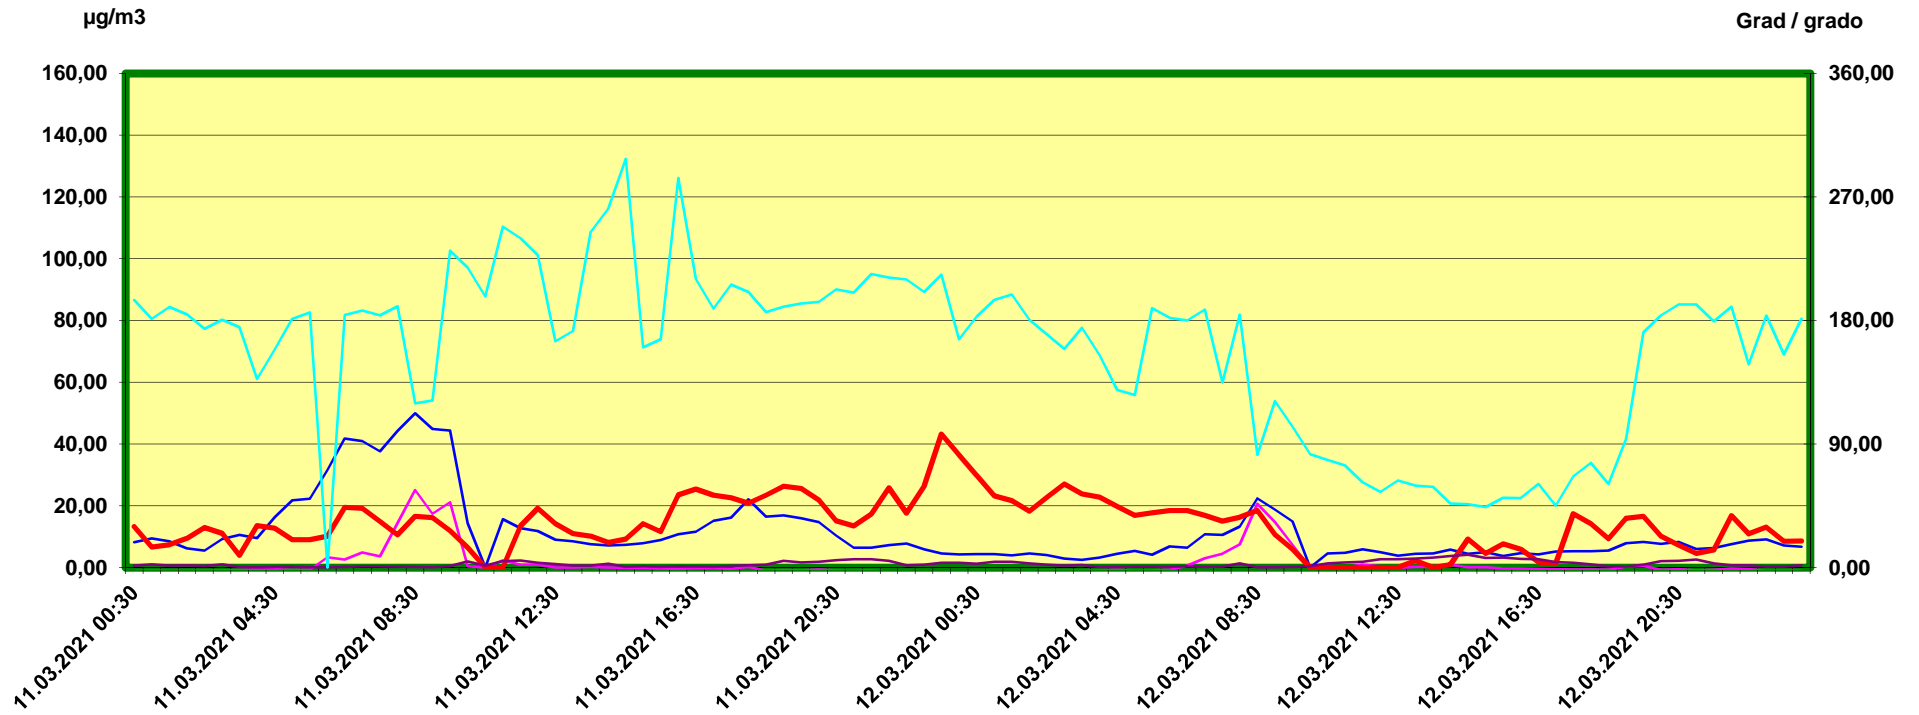

Tulfes

Zeitraum / Periodo di tempo: 11-3-2021 00:30 - 12-3-2021 24:00

Unkorrigierte Werte / Valori non corretti