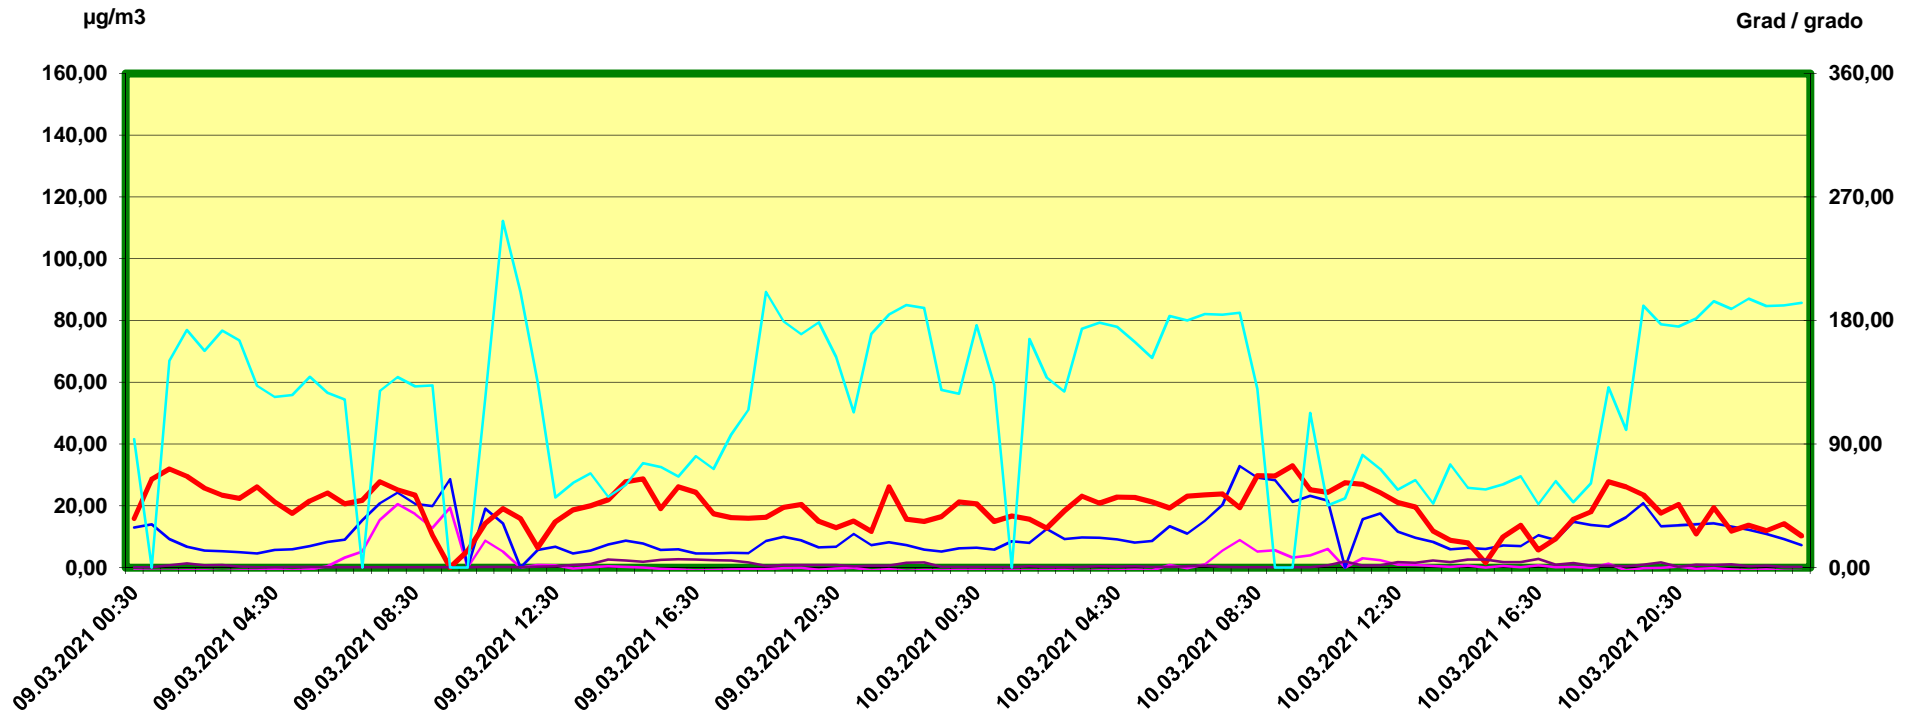

Tulfes

Zeitraum / Periodo di tempo: 9-3-2021 00:30 - 10-3-2021 24:00 Unkorrigierte Werte / Valori non corretti