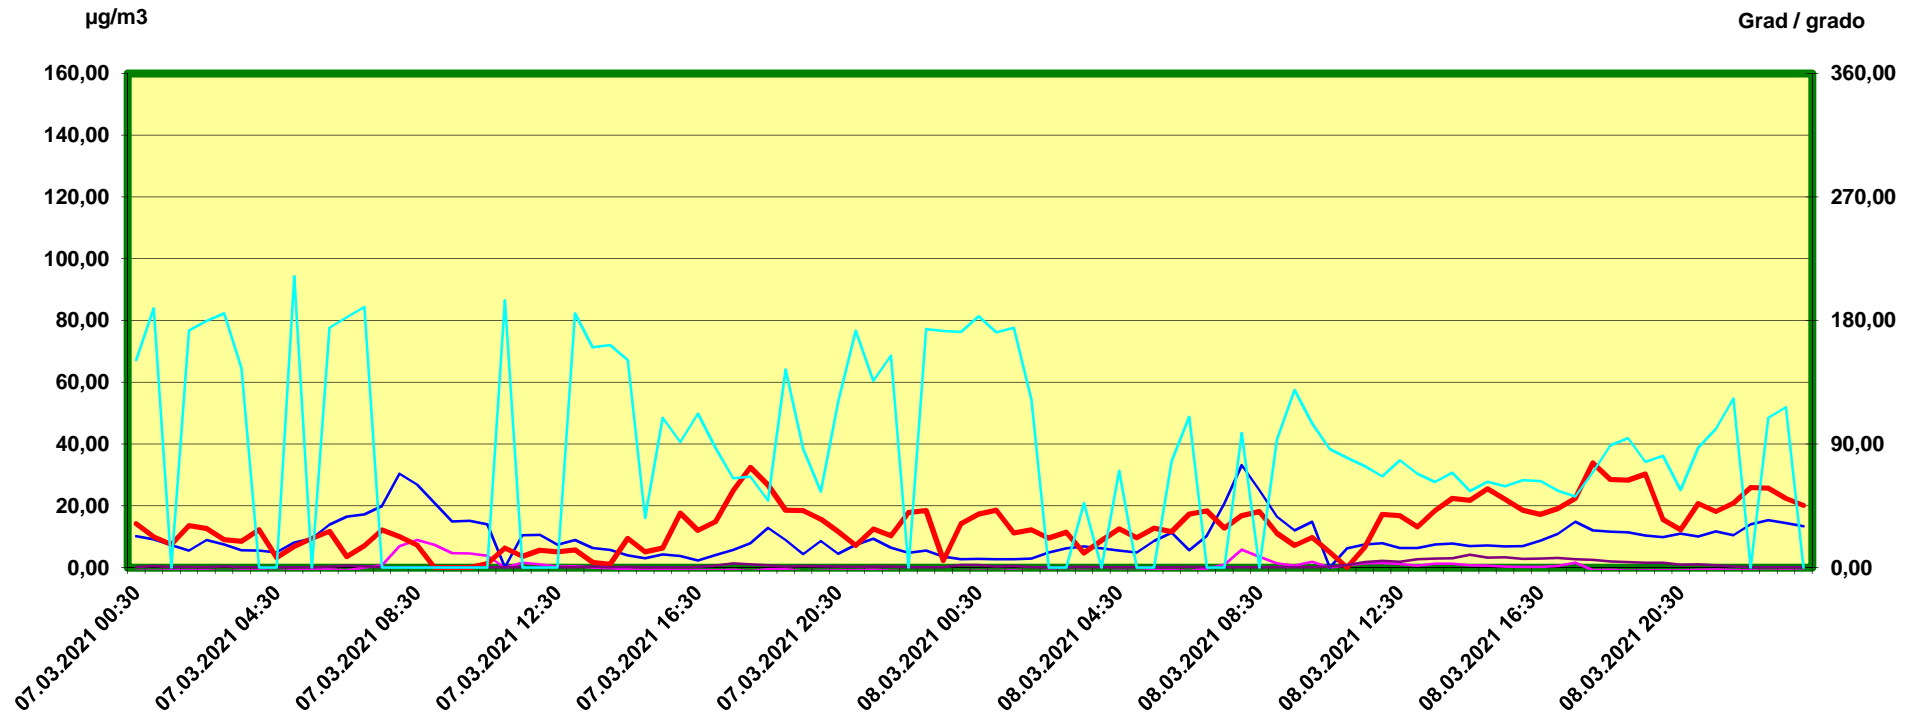

Tulfes

Zeitraum / Periodo di tempo: 7-3-2021 00:30 - 8-3-2021 24:00

Unkorrigierte Werte / Valori non corretti